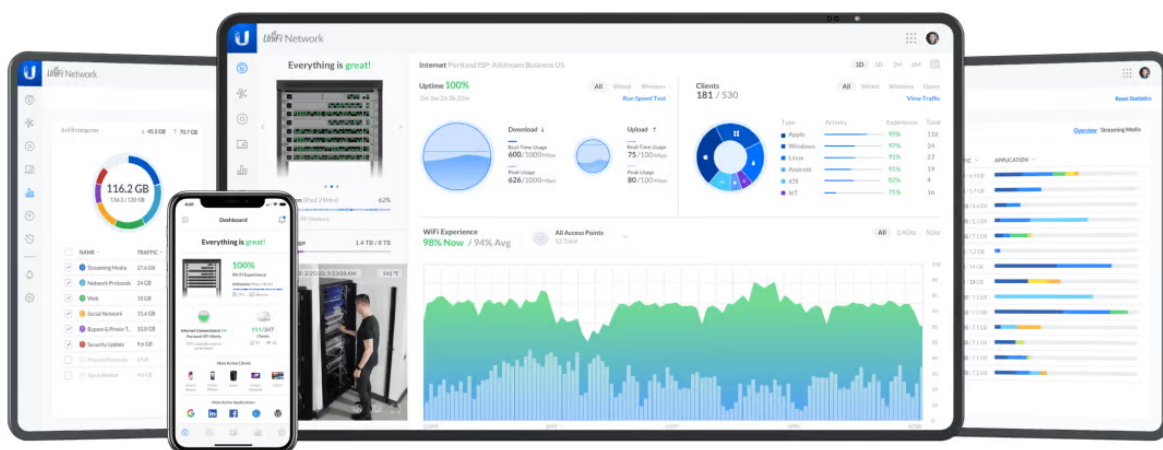

Josef Kedroníček (carnage.cz)

pc.sat.servis@email.cz

773485883

22.07.24 19:28:45

UBIQUITI UNIFI SWITCH PRO 48 POE

Cena celkem:	30 166 Kč (bez DPH: 24 931 Kč)
Běžná cena:	33 183 Kč
Ušetříte:	3 017 Kč
Kód zboží:	NAPUBT1057
Part No.:	USW-Pro-48-POE
Záruka:	26 měs.
Stav:	Nové zboží

Popis

Ubiquiti UniFi Switch Pro 48 PoE 600 W

UniFi Switch (USW-PRO-48-POE) je ideální pro malé a střední firmy, které požadují spolehlivý **switch s managementem** v profesionálním provedení určený pro montáž do racku **1U**.

Vybudujte vaši síť s řadou Ubiquiti networks UniFi Switch. **UniFi Switch Pro 48 PoE** je vysoce výkonný, plně **gigabitový PoE switch** známého výrobce Ubiquiti ze série UniFi, který navíc disponuje **1,3" dotykovým LCM displejem** pro usnadnění ovládání.

Je osazen **48x Gbit ethernetovými porty a čtyřmi SFP+ porty (10 Gb/s)**.

Konfiguraci a správu UniFi zařízení umožňuje aplikace UniFi Network, která je předinstalovaná na [UniFi OS konzolích](#) (UniFi Dream Machine, Dream Router, Dream Wall, Express, Cloud Gateway Ultra atd.). Alternativou je volně dostupný software UniFi Network Server, určený pro instalaci na vlastní počítač nebo server (Windows, MacOS, Linux). Software UniFi Network Server je neustále vylepšován, a proto doporučujeme vždy používat aktuální verzi, kterou stahujete na stránkách Ubiquiti v sekci [Download](#). Více informací o tomto produktu se dozvíte také na [školení Ubiquiti](#).