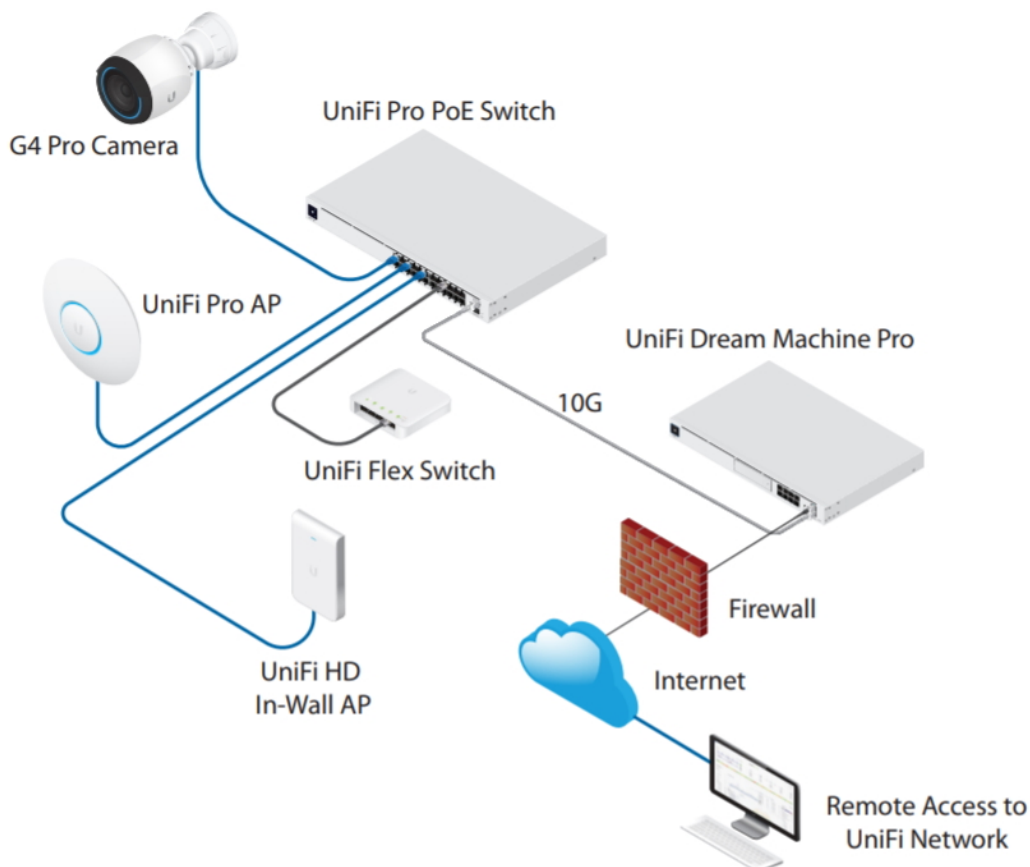

Popis

Ubiquiti UniFi Switch Pro 48 PoE 600 W

UniFi Switch (USW-PRO-48-POE) je ideální pro malé a střední firmy, které požadují spolehlivý **switch s managementem** v profesionálním provedení určený pro montáž do racku **1U**.

Vybudujte vaši síť s řadou Ubiquiti networks UniFi Switch. **UniFi Switch Pro 48 PoE** je vysoce výkonný, plně **gigabitový PoE switch** známého výrobce Ubiquiti ze série UniFi, který navíc disponuje **1,3" dotykovým LCM displejem** pro usnadnění ovládání.

Je osazen **48x Gbit ethernetovými porty a čtyřmi SFP+ porty (10 Gb/s)**.

Konfiguraci a správu UniFi zařízení umožňuje aplikace UniFi Network, která je předinstalovaná na [UniFi OS konzolích](#) (UniFi Dream Machine, Dream Router, Dream Wall, Express, Cloud Gateway Ultra atd.). Alternativou je volně dostupný software UniFi Network Server, určený pro instalaci na vlastní počítač nebo server (Windows, MacOS, Linux). Software UniFi Network Server je neustále vylepšován, a proto doporučujeme vždy používat aktuální verzi, kterou stahujete na stránkách Ubiquiti v sekci [Download](#). Více informací o tomto produktu se dozvíte také na [školení Ubiquiti](#).

Jednou z největších předností tohoto switche je **podpora PoE dle normy IEEE 802.3at/bt na každém portu** (40× PoE+ a 8× PoE++) pro napájení mnoha zařízení. Ve výchozím nastavení UniFi Switch **automaticky detekuje 802.3at/bt** na připojeném zařízení, tak aby mohlo zařízení automaticky přijímat PoE.