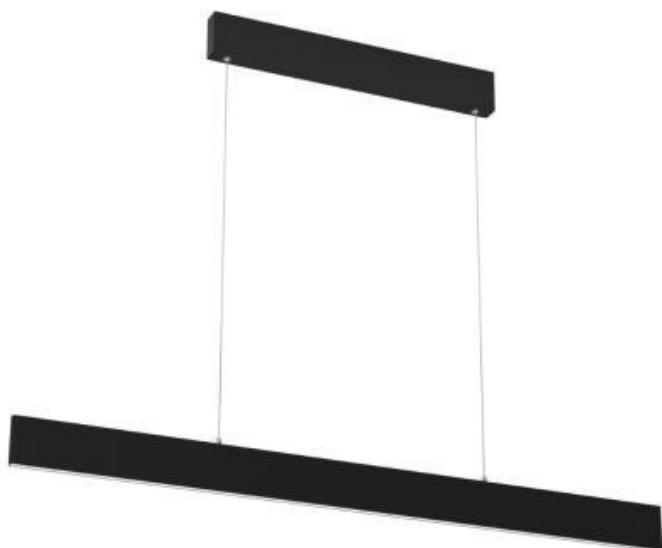

LED SVÍTIDLO IMMAX NEO LISTON 18W ČERNÉ

Cena celkem:	5 499 Kč
	(bez DPH: 4 545 Kč)
Běžná cena:	6 049 Kč
Ušetříte:	550 Kč
Kód zboží:	OSVIMM1054
Part No.:	07076L
Záruka:	36 měs.
Stav:	Nové zboží

Popis

IMMAX NEO LISTON 18 W

Designové LED závěsné stropní svítidlo ideální pro osvětlení jídelního stolu či kuchyňského ostrůvku ve vaší chytré domácnosti. Svítidlo lze propojit s chytrou bránou **IMMAX NEO** a ovládat tak celou síť domácích světelných zdrojů skrze dálkový ovladač či aplikaci v mobilním telefonu. Dálkový ovladač **Zigbee 3.0** je součástí balení.

ZÁKLADNÍ SPECIFIKACE

Příkon: 18 W

Světelný tok: 1260 lm

Barevná teplota: 2700 - 6500 K

Index podání barev: >86

Stmívání: ano

Minimální životnost: 50000 hodin

Materiál: kov + plast

Vstupní napětí: AC 100 - 240 V

Rozměry: 1185 x 120 x 15 mm

Délka závěsu: 1200 mm

Barva: černá

Energetická třída (EEI): F

TuyaSmart:

[Aplikace pro Android](#)

[Aplikace pro iOS](#)
