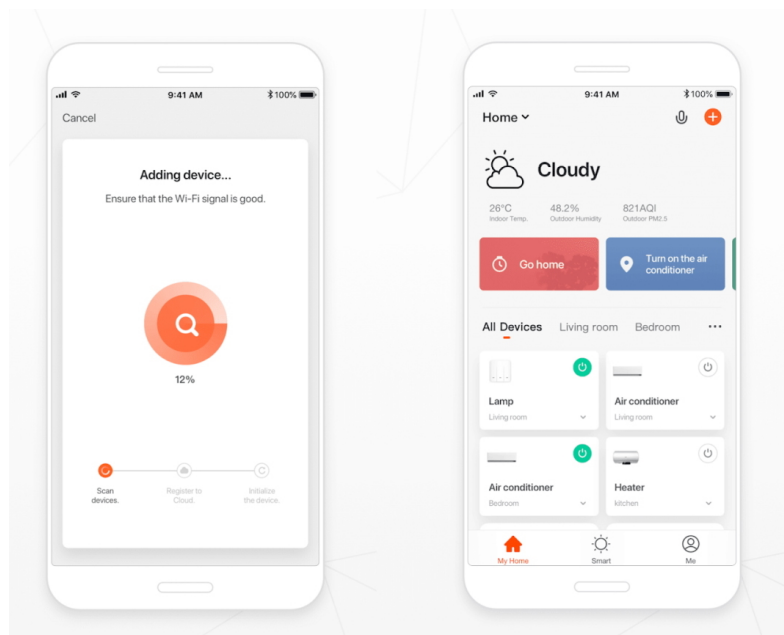

LED SVÍTIDLO IMMAX NEO LISTON 18W ČERNÉ

Cena celkem:	5 499 Kč
	(bez DPH: 4 545 Kč)
Běžná cena:	6 049 Kč
Ušetříte:	550 Kč
Kód zboží:	OSVIMM1054
Part No.:	07076L
Záruka:	36 měs.
Stav:	Nové zboží

Popis

IMMAX NEO LISTON 18 W

Designové LED závěsné stropní svítidlo ideální pro osvětlení jídelního stolu či kuchyňského ostrůvku ve vaší chytré domácnosti. Svítidlo lze propojit s chytrou bránou **IMMAX NEO** a ovládat tak celou síť domácích světelných zdrojů skrze dálkový ovladač či aplikaci v mobilním telefonu. Dálkový ovladač **Zigbee 3.0** je součástí balení.

ZÁKLADNÍ SPECIFIKACE

Příkon: 18 W

Světelný tok: 1260 lm

Barevná teplota: 2700 - 6500 K

Index podání barev: >86

Stmívání: ano

Minimální životnost: 50000 hodin

Materiál: kov + plast

Vstupní napětí: AC 100 - 240 V

Rozměry: 1185 x 120 x 15 mm

Délka závěsu: 1200 mm

Barva: černá

Energetická třída (EEI): F

TuyaSmart:

[Aplikace pro Android](#)

[Aplikace pro iOS](#)
