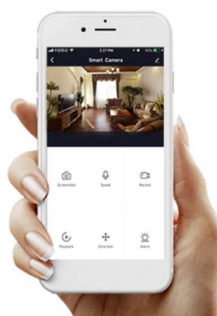

Designové LED závěsné stropní svítidlo ideální pro osvětlení jídelního stolu či kuchyňského ostrůvku ve vaší chytré domácnosti. Svítidlo lze propojit s chytrou bránou **IMMAX NEO** a ovládat tak celou síť domácích světelných zdrojů skrze dálkový ovladač či aplikaci v mobilním telefonu. Dálkový ovladač **Zigbee 3.0** je součástí balení.