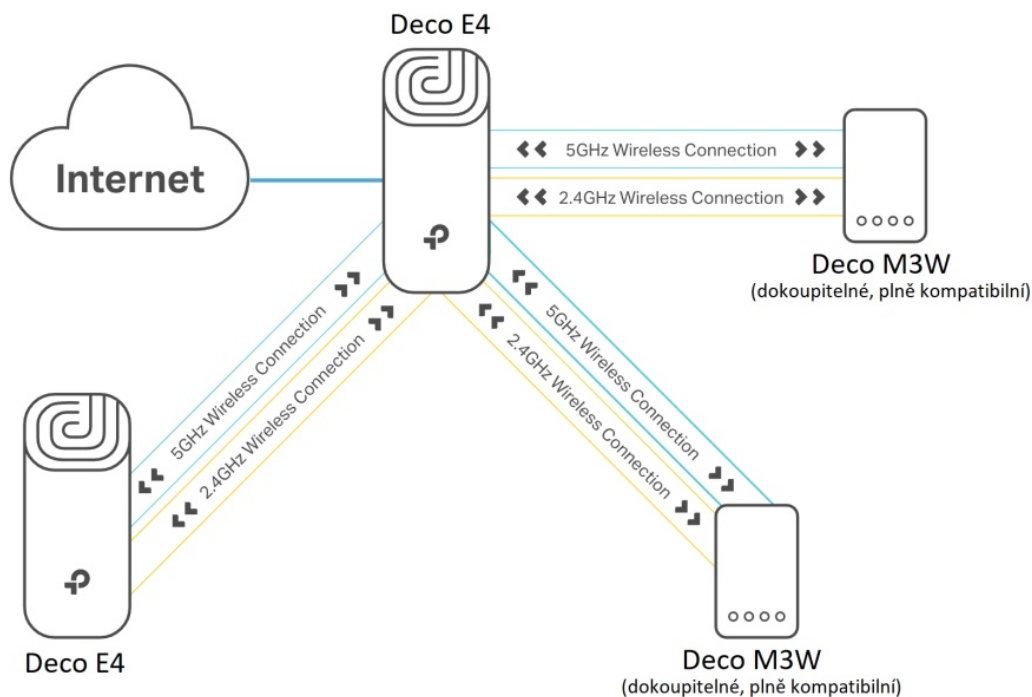

### TP-Link Deco E4 (3 ks)

Deco E4 využívá systém trojice jednotek k dosažení bezproblémového celoplošného Wi-Fi pokrytí - eliminuje slabé oblasti signálu jednou provždy! Díky pokročilé technologii Deco Mesh spolupracují jednotky na vytvoření jednotné sítě s jediným názvem sítě. TP-Link **Mesh** znamená, že jednotky Deco spolupracují na **vytvoření jedné jednotné sítě**.

Deco E4 poskytuje rychlé a stabilní spojení rychlostí až **1167 Mb/s** a spolupracuje s hlavními poskytovateli internetových služeb (ISP) a modemem. Tento systém je ideální pro pokrytí bezdrátovým signálem celé domácnosti (součástí balení jsou 3 jednotky) a je také **kompatibilní s Amazon Alexa a IFTTT**.

Zařízení se automaticky přepínají mezi jednotkami a poskytují tak stále silný signál v rámci jimi pokrývaného prostoru. Trojice zařízení Deco E4 pokrývá Wi-Fi signálem plochu **až 4000 čtverečních stop (372 m<sup>2</sup>)**. A pokud to nestačí, jednoduše přidejte do sítě více jednotek.

**Zabezpečení:** WPA-PSK, WPA2-PSK

**Podpora PoE:** ne

**Rozměry:** 190 × 90,7 × 90,7 mm