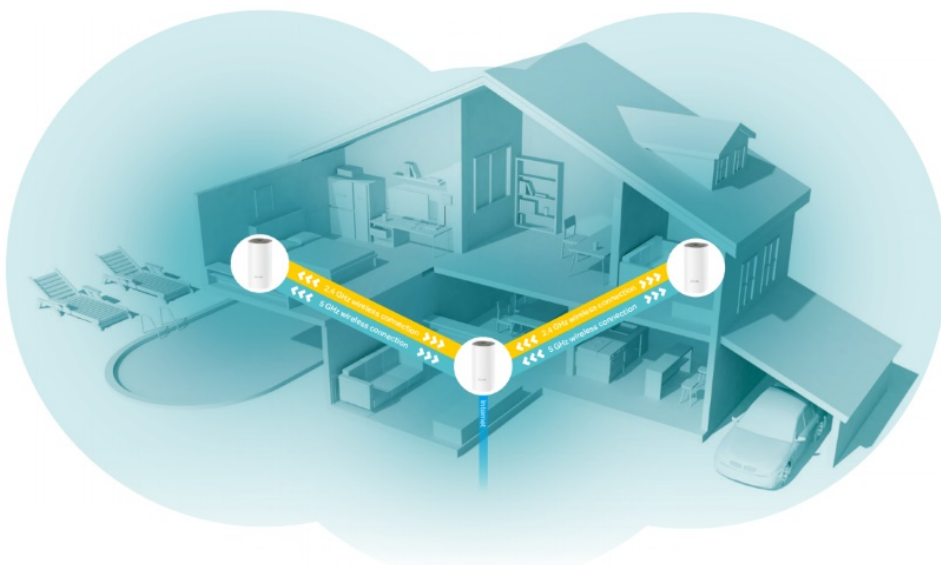

### TP-Link Deco E4 (3 ks)

Deco E4 využívá systém trojice jednotek k dosažení bezproblémového celoplošného Wi-Fi pokrytí - eliminuje slabé oblasti signálu jednou provždy! Díky pokročilé technologii Deco Mesh spolupracují jednotky na vytvoření jednotné sítě s jediným názvem sítě. TP-Link **Mesh** znamená, že jednotky Deco spolupracují na **vytvoření jedné jednotné sítě**.

Deco E4 poskytuje rychlé a stabilní spojení rychlostí až **1167 Mb/s** a spolupracuje s hlavními poskytovateli internetových služeb (ISP) a modemem. Tento systém je ideální pro pokrytí bezdrátovým signálem celé domácnosti (součástí balení jsou 3 jednotky) a je také **kompatibilní s Amazon Alexa a IFTTT**.

Zařízení se automaticky přepínají mezi jednotkami a poskytují tak stále silný signál v rámci jimi pokrývaného prostoru. Trojice zařízení Deco E4 pokrývá Wi-Fi signálem plochu **až 4000 čtverečních stop (372 m<sup>2</sup>)**. A pokud to nestačí, jednoduše přidejte do sítě více jednotek.