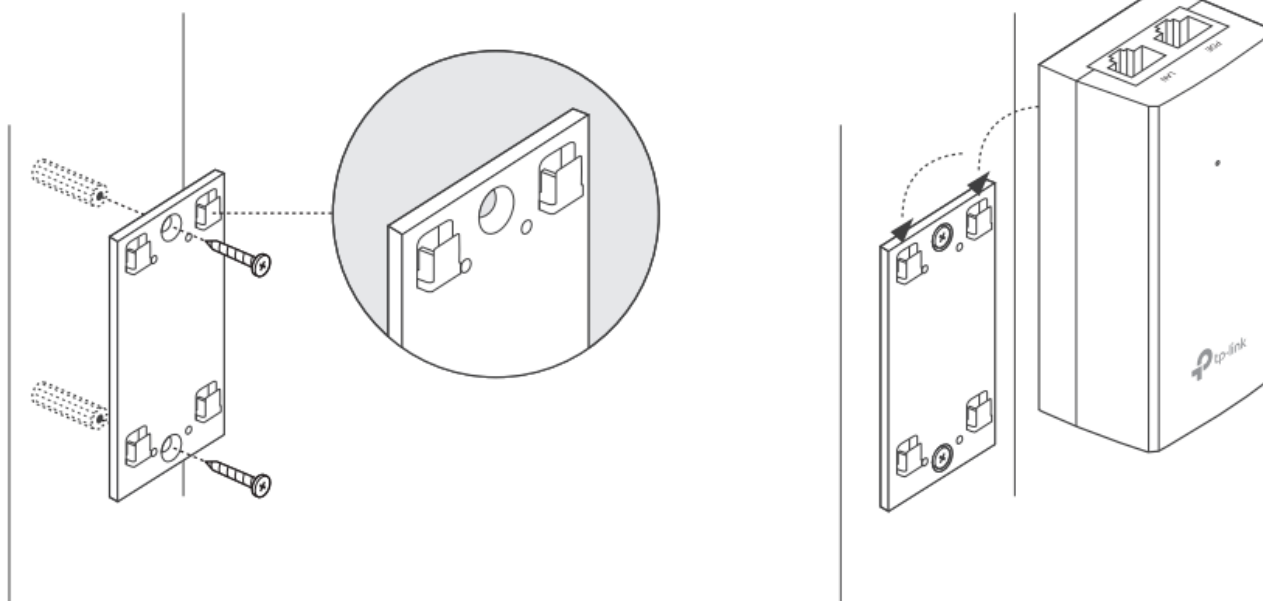

Záruka:

60 měs.

Stav:

Nové zboží

Popis

TP-Link TL-POE2412G

Pasivní PoE injektor slouží pro napájení všech zařízení, které v sobě mají zabudovaný PoE extraktor a podporují napětí 24 V. PoE adaptér má dva gigabitové ethernetové porty.

Díky držáku, který je součástí balení, tento model jednoduše připevníte na zeď.

Součástí balení je napájecí kabel.

ZÁKLADNÍ SPECIFIKACE

Typ: pasivní

Výstupní napětí: 24 V

Výstupní výkon: 12 W

Výstupní PoE port: 1 x 10/100/1000 Mbps

Rozměry: 85,8 x 43,9 x 35 mm