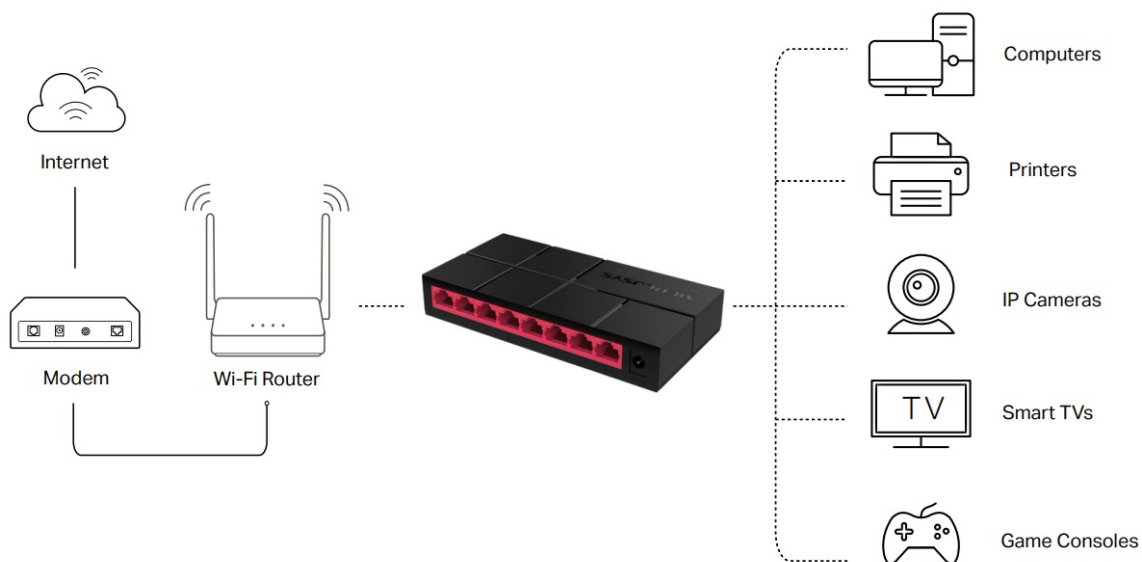

Josef Kedroníček (carnage.cz)

pc.sat.servis@email.cz

773485883

22.07.24 13:58:28

SWITCH MERCUSYS MS108G

Cena celkem:	499 Kč (bez DPH: 413 Kč)
Běžná cena:	549 Kč
Ušetříte:	50 Kč
Kód zboží:	NAPTPL1078
Part No.:	MS108G
Záruka:	26 měs.
Stav:	Nové zboží

Popis

Mercusys MS108G

Gigabitový **8portový** switch v kompaktním provedení s podporou Auto-Negotiation a Auto-MDI/MDIX. Rychlost přenosu dat až 1000 Mb/s při Half Duplex a až 2000 Mb/s při Full Duplex spojení. Jumbo Frame 9 KB. Podporuje funkci **Green Ethernet**, díky které dokáže switch uspořit až 82 % energie.

- Podpora Plug and play
- Green Ethernet
- Šířka pásma až 16 Gb/s
- MAC Address Learning

Součástí balení je napájecí adaptér (9 V/0,6 A).

ZÁKLADNÍ SPECIFIKACE

Porty: 8 x RJ-45 10/100/1000 Mb/s

Kapacita switche: 16 Gb/s

Rychlost směrování: 11,9 Mp/s

PoE: ne

Rozměry: 127 x 60,3 x 22 mm