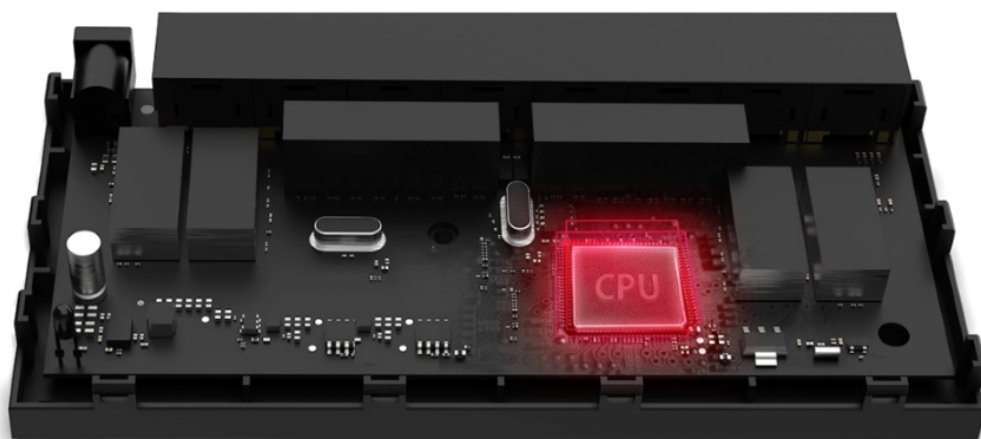

Josef Kedroníček (carnage.cz)

pc.sat.servis@email.cz

773485883

22.07.24 13:58:28

SWITCH MERCUSYS MS108G

Cena celkem:	499 Kč (bez DPH: 413 Kč)
Běžná cena:	549 Kč
Ušetříte:	50 Kč
Kód zboží:	NAPTPL1078
Part No.:	MS108G
Záruka:	26 měs.
Stav:	Nové zboží

Popis

Mercusys MS108G

Gigabitový **8portový** switch v kompaktním provedení s podporou Auto-Negotiation a Auto-MDI/MDIX. Rychlost přenosu dat až 1000 Mb/s při Half Duplex a až 2000 Mb/s při Full Duplex spojení. Jumbo Frame 9 KB. Podporuje funkci **Green Ethernet**, díky které dokáže switch uspořit až 82 % energie.

- Podpora Plug and play
- Green Ethernet
- Šířka pásma až 16 Gb/s
- MAC Address Learning

Součástí balení je napájecí adaptér (9 V/0,6 A).

ZÁKLADNÍ SPECIFIKACE

Porty: 8 x RJ-45 10/100/1000 Mb/s

Kapacita switche: 16 Gb/s

Rychlost směrování: 11,9 Mp/s

PoE: ne

Rozměry: 127 x 60,3 x 22 mm