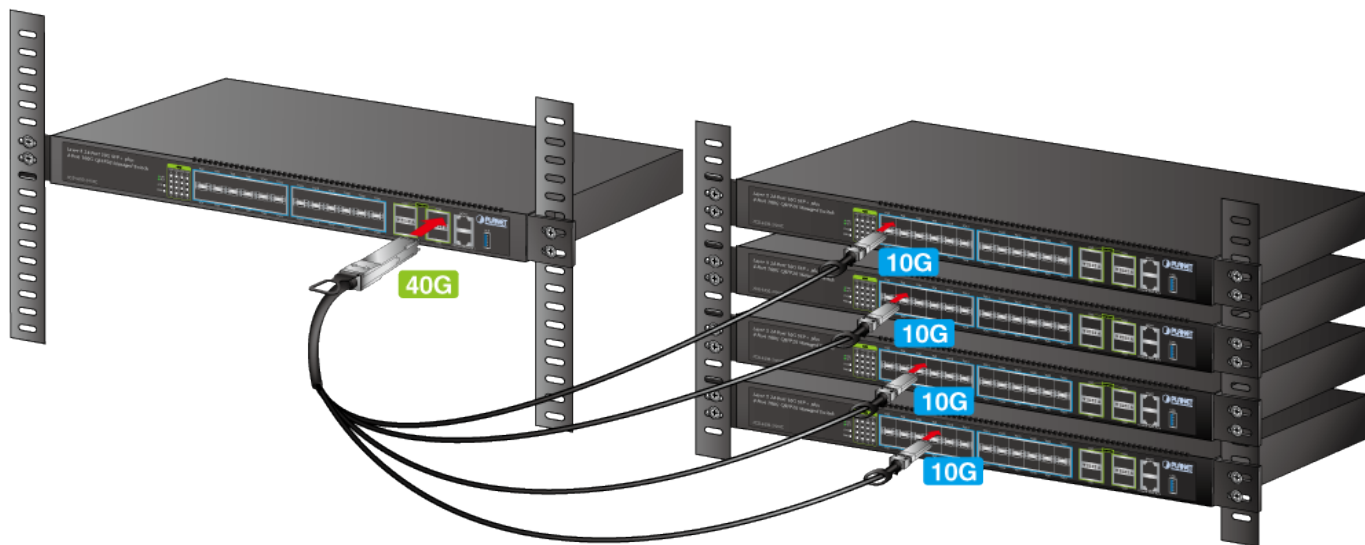

Josef Kedroníček (carnage.cz)

pc.sat.servis@email.cz

773485883

03.07.24 21:41:39

KABEL PLANET CB-QSFP4X10G-1M

Cena celkem: **2 594 Kč**

(bez DPH: 2 144 Kč)

Běžná cena: **2 854 Kč**

Ušetříte: **259 Kč**

Kód zboží: NETPLA2254

Part No.: CB-QSFP4X10G-1M

Záruka: 26 měs.

Stav: Nové zboží

Popis

PLANET CB-QSFP4X10G-1M

Kabel pro připojení až čtyř zařízení s rozhraním SFP+ k jednomu s rozhraním QSFP+. Délka 1 m.

ZÁKLADNÍ SPECIFIKACE

Rychlost: 40 Gbps

Konektor 1: 1x QSFP+

Konektor 2: 4x SFP+

Provozní teplota: -5 až + 75 °C

Délka kabelu: 1 m