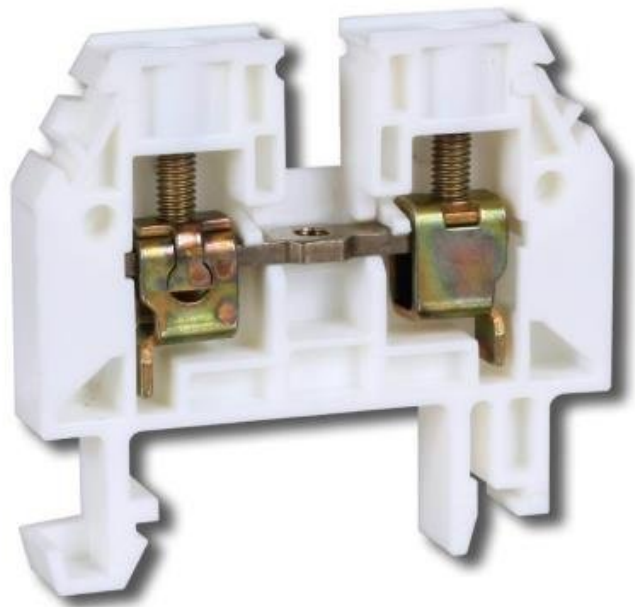

XTEND SOLARMI ŘADOVÁ SVORKA RSA 6 A

Cena celkem:	22 Kč (bez DPH: 18 Kč)
Běžná cena:	24 Kč
Ušetříte:	2 Kč
Kód zboží:	ELEGWL0018
Part No.:	A141111
Záruka:	26 měs.
Stav:	Nové zboží

Popis

Xtend Solarmi řadová svorka RSA 6 A

Řadová svorka RSA je určena pro spojování elektrických obvodů malého a nízkého napětí měděnými tuhými i ohebnými eventuálně hliníkovými vodiči. Upevňovací část je z ocele.

- Připojitelný průřez jemného lankového vodiče bez lisovací koncovky - 0,5 až 6 mm²
- Připojitelný průřez jednodrátového vodiče - 0,5 až 10 mm²
- Připojitelný průřez vícedrátového vodiče - 0,5 až 10 mm²
- Způsob montáže - DIN lišta (35 mm)
- Třída hořlavosti izolačního materiálu dle UL 94: V0 (samozhášivý plast - bez halogenů)
- Norma - IEC 60947-7-1
- Způsob montáže - TH 35

ZÁKLADNÍ SPECIFIKACE

Jmenovitý proud: 41 A

Jmenovité izolační napětí: 1000 V

Krátkodobý výdržný proud: 720 A

Typ el. připojení: závitová přípojka

Rozměry: 50 x 45,2 x 8 mm

Provozní teplota: -40 až +105 °C