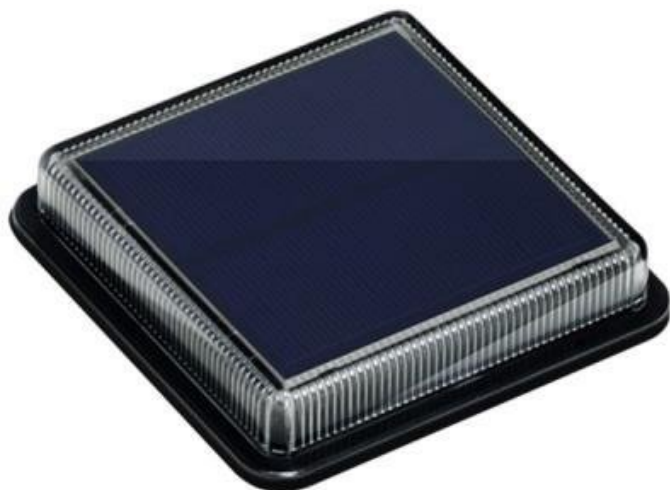

Josef Kedroníček (carnage.cz)

pc.sat.servis@email.cz

773485883

22.07.24 17:08:20

IMMAX TERRACE 1,5W

Cena celkem:	349 Kč (bez DPH: 288 Kč)
Běžná cena:	384 Kč
Ušetříte:	35 Kč
Kód zboží:	LEDIMM1032
Part No.:	08445L
Záruka:	24 měsíců/6 měs. akku
Stav:	Nové zboží

Popis

IMMAX TERRACE 1,5 W

Moderní **solární LED osvětlení**, vhodné pro terasy, schodiště, bazény a chodníčky na zahradě. Disponuje **vestavěnou baterií** s kapacitou **500 mAh**. Samozřejmostí je **světelný senzor** pro automatické rozsvícení po setmění a odolnost proti prachu a vodě dle **IP68**.

ZÁKLADNÍ SPECIFIKACE

Příkon: 1,5 W

Počet SMD čipů: 12

Napájení: vestavěná baterie (500 mAh), 3,2 V

Senzor pohybu: ne

Stupeň krytí: IP68

Barva světla: 4000 K

Materiál těla reflektoru: plast

Světelný tok: 30 lm

Životnost: 50000 hodin

Certifikáty: CE

Rozměry: 110 x 110 x 22 mm