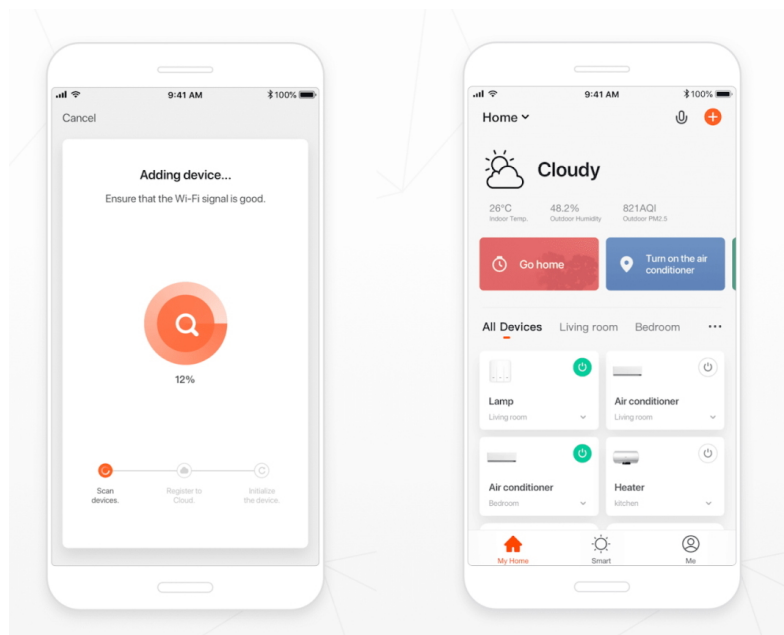

Záruka:

36 měs.

Stav:

Nové zboží

Popis

IMMAX NEO PASTEL 52 W

LED stropní svítidlo pro chytrou domácnost v minimalistickém designu. Svítidlo lze propojit s chytrou bránou **IMMAX NEO** a ovládat tak celou síť domácích světelných zdrojů skrze dálkový ovladač či aplikaci v mobilním telefonu. Dálkový ovladač **Zigbee 3.0** je součástí balení.