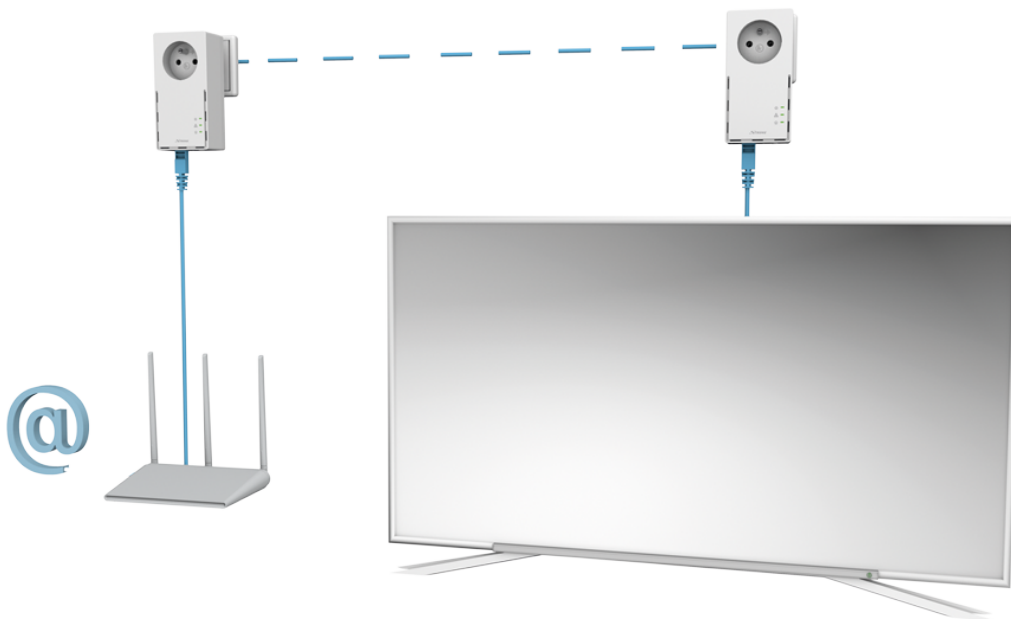

### Strong Powerline 1000 DUO FR

Sada obsahující **2 adaptéry** umožňuje velmi snadným způsobem využívat vysokorychlostní připojení k internetu s rychlostí **až 1000 Mb/s**. S funkcí MIMO 2x2 nabízí mimořádnou kvalitu přenosu dat pomocí stávající elektrické sítě ve vaší domácnosti. Stačí připojit jeden adaptér k vašemu internetovému modemu prostřednictvím **ethernetového portu** a vaše internetové připojení bude okamžitě dostupné z jakékoli elektrické zásuvky pomocí druhého adaptéru. Navíc nepřijdete o žádnou elektrickou zásuvku, protože oba adaptéry jsou vybaveny **vlastní elektrickou zásuvkou s odrušovacím filtrem**.

### **ZÁKLADNÍ SPECIFIKACE**

**Rychlost přenosu dat:** až 1000 Mbit/s

**Standardy a protokoly:** HomePlug AV, HomePlug AV2, IEEE802.3, IEEE802.3u

**Rozhraní:** 1 x RJ-45 10/100/1000

**Zabezpečení:** 128-bitové AES šifrování

**Dosah:** až 300 m

**Rozměry:** 119 x 74 x 60 mm

**Barva:** bílá