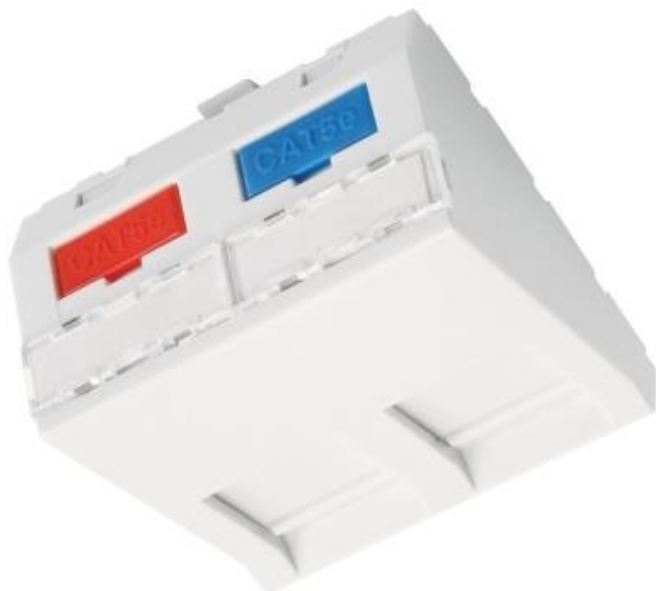

**SOLARIX SXF-M-2-45-WH-U**

Cena celkem:	<b>29 Kč</b> <b>(bez DPH: 24 Kč)</b>
Běžná cena:	<b>32 Kč</b>
Ušetříte:	<b>3 Kč</b>
Kód zboží:	ACNET6492
Part No.:	23100204
Záruka:	60 měs.
Stav:	Nové zboží

### Solarix SXF-M-2-45-WH-U

Tento **úhlový modul** Solarix typu French Style je určen pro montáž do modulárních zásuvek a podlahových krabic s rozměrem otvoru **45 x 45 mm**. Lze jej tedy použít do většiny běžných modulárních systémů s tímto rozměrem. Tento modul je rovněž kompatibilní se všemi keystoney kabeláže Solarix. Součástí dodávky jsou vyměnitelné popisové pole a barevné plastové štítky (vždy červené a modré s ikonou PC a telefonu), které slouží k označení jednotlivých portů. Všechny French style moduly Solarix jsou vybaveny **protiprachovou krytkou s pružinou** a lze je rovněž osadit do rámečku Solarix SXF-R-2-WH - tj. vznikne tak kompletní modulární zásuvka pod omítku (např. pro použití s krabičkou KO 68) a i na omítku (s boxem Solarix SX9-0-WH).

#### Vlastnosti:

- Kompatibilní se všemi keystoney Solarix
- Lze osadit do rámečku Solarix SXF-R-2-WH (vznikne zásuvka pod omítku)
- S boxem SX9-0-WH pak vznikne kompletní zásuvka na omítku

#### ZÁKLADNÍ SPECIFIKACE

**Modulární provedení:** ano

**Materiál nekovových částí:** FR plast podle UL94-0

**Úhel portů:** 45°

**Rozměry:** 45 x 45 mm

**Počet pozic pro keystone:** 2

**Barva:** bílá (RAL 9003)