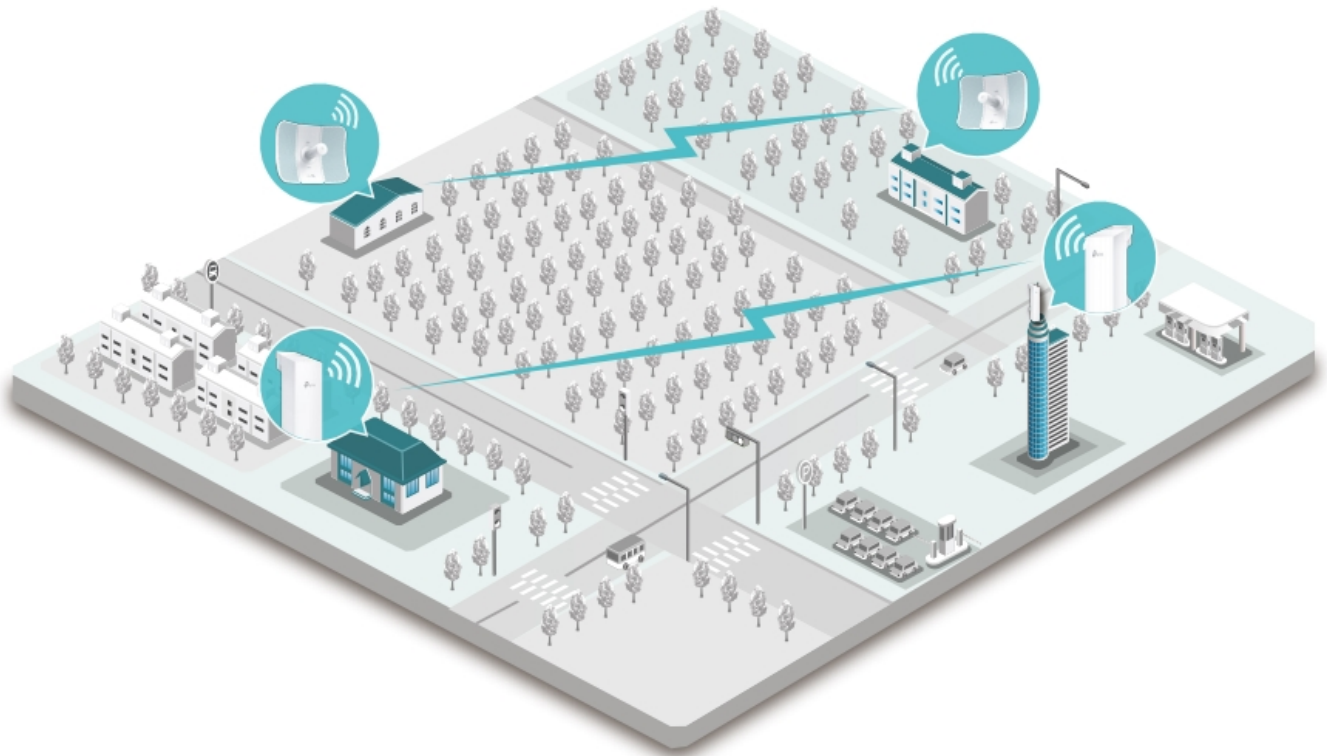

ZÁKLADNÍ SPECIFIKACE

Typ antény: směrová

Frekvence: 5,15 GHz - 5,85 GHz

Zisk: 23 dBi

Rozměry: 366 x 280 x 207 mm