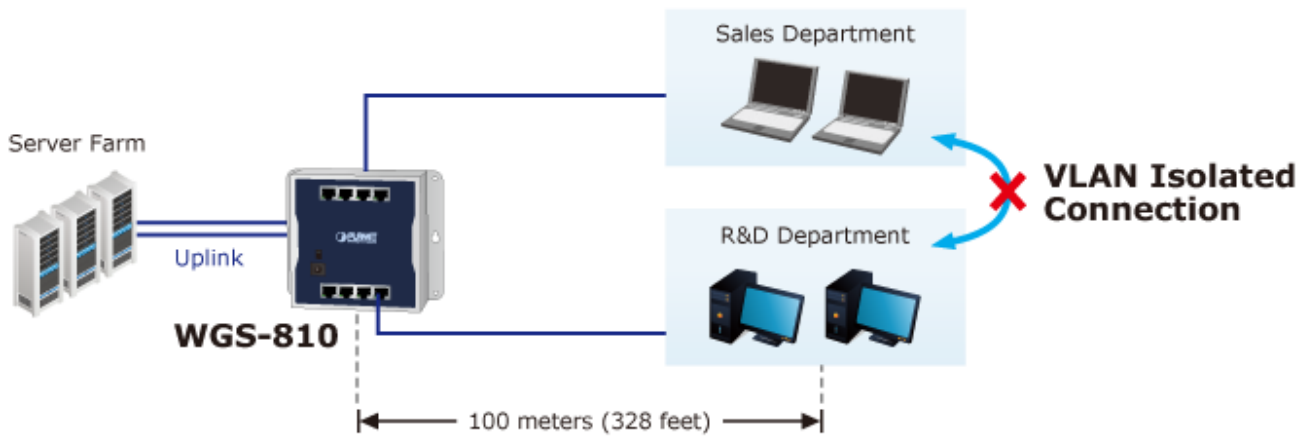

PLANET WGS-810

Cena celkem:	2 365 Kč
	(bez DPH: 1 955 Kč)
Běžná cena:	2 602 Kč
Ušetříte:	237 Kč
Kód zboží:	NETPLA2301
Part No.:	WGS-810
Záruka:	38 měs.
Stav:	Nové zboží

Popis

PLANET WGS-810

Gigabitový průmyslový přepínač s **8 x RJ-45 10/100/1000Base-T** porty. Instalace **na zeď** (fixně/magneticky) nebo **na DIN lištu** přímo do rozvaděčů. Kovové provedení **IP30**, konstrukce je odolná vůči pádu a vibracím. **DIP přepínač** (standard/VLAN/extend mód), ESD ochrana do 4 kV, bez ventilátorů, napájení 12 V DC.

Napájení: zdroj 12 V DC

Ochrana: ESD do 4 kV

Provozní teplota: -20 až +60 °C

Rozměry: 148 x 134 x 25 mm

Hmotnost: 446 g

Průmyslové vlastnosti:

zařízení je odolné proti pádu (IEC-60068-2-32) z výšky 75 cm na všechny dopadové části

zařízení je odolné proti vibracím (IEC-60068-2-6)

zařízení je odolné proti přetížení krátkodobému zrychlení 50g, dlouhodobému 4g, (IEC-60068-2-27)

Standard Mode

WGS-810

PC

100 meters (328 feet)

1000BASE-T UTP

VLAN Mode with VLAN Isolation

1000BASE-T UTP

Extend Mode with Distance Extension & VLAN Isolation

1000BASE-T UTP

Mobile Network

Internet

Office

— 1000BASE-T UTP
— Power Line (DC)