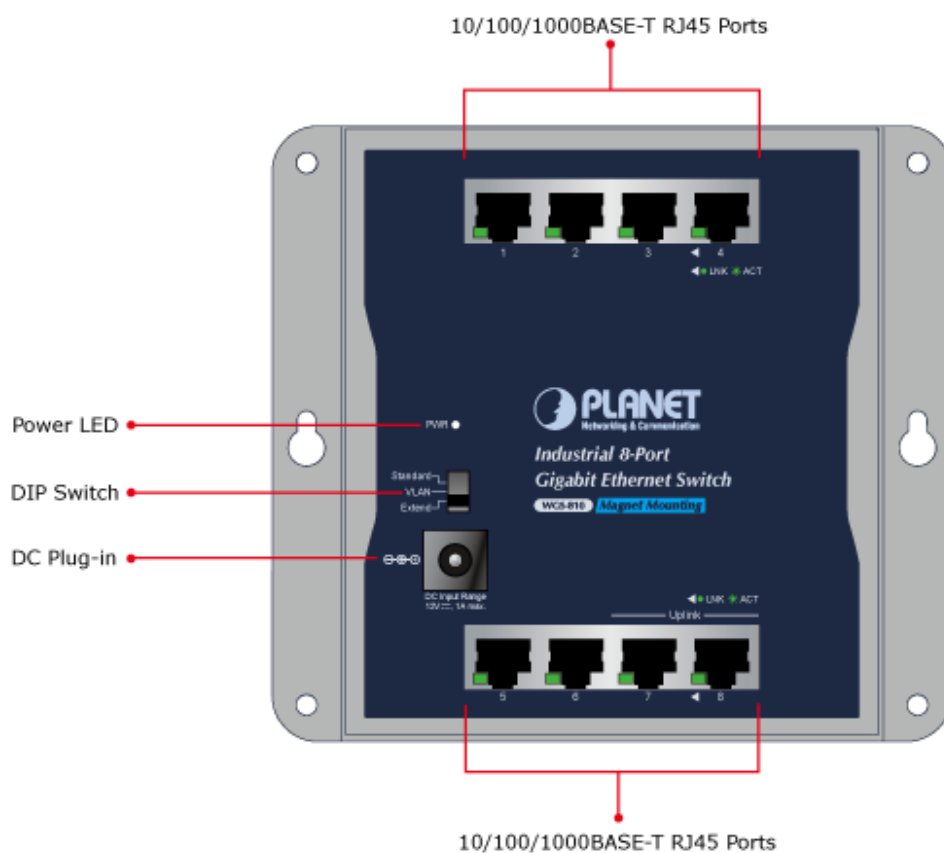

PLANET WGS-810

Cena celkem:	2 365 Kč
	(bez DPH: 1 955 Kč)
Běžná cena:	2 602 Kč
Ušetříte:	237 Kč
Kód zboží:	NETPLA2301
Part No.:	WGS-810
Záruka:	38 měs.
Stav:	Nové zboží

Popis

PLANET WGS-810

Gigabitový průmyslový přepínač s **8 x RJ-45 10/100/1000Base-T** porty. Instalace **na zeď** (fixně/magneticky) nebo **na DIN lištu** přímo do rozvaděčů. Kovové provedení **IP30**, konstrukce je odolná vůči pádu a vibracím. **DIP přepínač** (standard/VLAN/extend mód), ESD ochrana do 4 kV, bez ventilátorů, napájení 12 V DC.

ZÁKLADNÍ SPECIFIKACE

Fyzické vlastnosti:

Porty: 8 x RJ-45 10/100/1000Base-T

Paměť: 4k MAC adres

Propustnost: sběrnice 16 Gbps, provozně 11,9 Mpps (64B)

Podpora přenosu: JumboFrame 9 KB

Provedení: DIN lišta, na zeď (fixně/magneticky)

Napájení: zdroj 12 V DC

Ochrana: ESD do 4 kV

Provozní teplota: -20 až +60 °C

Rozměry: 148 x 134 x 25 mm

Hmotnost: 446 g

Průmyslové vlastnosti:

zařízení je odolné proti pádu (IEC-60068-2-32) z výšky 75 cm na všechny dopadové části

zařízení je odolné proti vibracím (IEC-60068-2-6)

zařízení je odolné proti přetížení krátkodobému zrychlení 50g, dlouhodobému 4g, (IEC-60068-2-27)

Standard Mode

WGS-810

PC

100 meters (328 feet)

1000BASE-T UTP