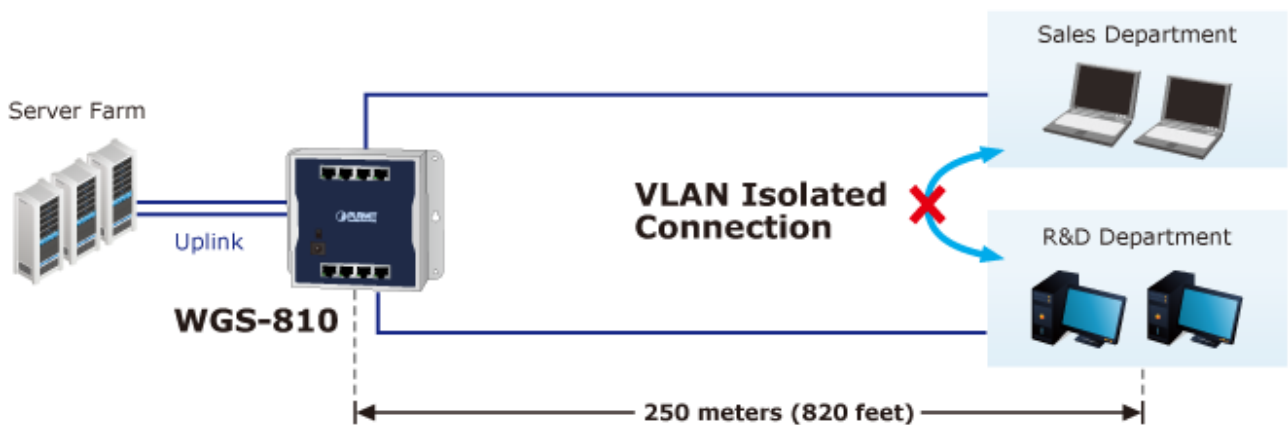

PLANET WGS-810

Cena celkem:	2 365 Kč
	(bez DPH: 1 955 Kč)
Běžná cena:	2 602 Kč
Ušetříte:	237 Kč
Kód zboží:	NETPLA2301
Part No.:	WGS-810
Záruka:	38 měs.
Stav:	Nové zboží

Popis

PLANET WGS-810

Gigabitový průmyslový přepínač s **8 x RJ-45 10/100/1000Base-T** porty. Instalace **na zeď** (fixně/magneticky) nebo **na DIN lištu** přímo do rozvaděčů. Kovové provedení **IP30**, konstrukce je odolná vůči pádu a vibracím. **DIP přepínač** (standard/VLAN/extend mód), ESD ochrana do 4 kV, bez ventilátorů, napájení 12 V DC.

Napájení: zdroj 12 V DC

Ochrana: ESD do 4 kV

Provozní teplota: -20 až +60 °C

Rozměry: 148 x 134 x 25 mm

Hmotnost: 446 g

Průmyslové vlastnosti:

zařízení je odolné proti pádu (IEC-60068-2-32) z výšky 75 cm na všechny dopadové části

zařízení je odolné proti vibracím (IEC-60068-2-6)

zařízení je odolné proti přetížení krátkodobému zrychlení 50g, dlouhodobému 4g, (IEC-60068-2-27)

Standard Mode

WGS-810

PC

100 meters (328 feet)

1000BASE-T UTP

VLAN Mode with VLAN Isolation

1000BASE-T UTP

Extend Mode with Distance Extension & VLAN Isolation

1000BASE-T UTP

Mobile Network

Internet

Office

— 1000BASE-T UTP
— Power Line (DC)