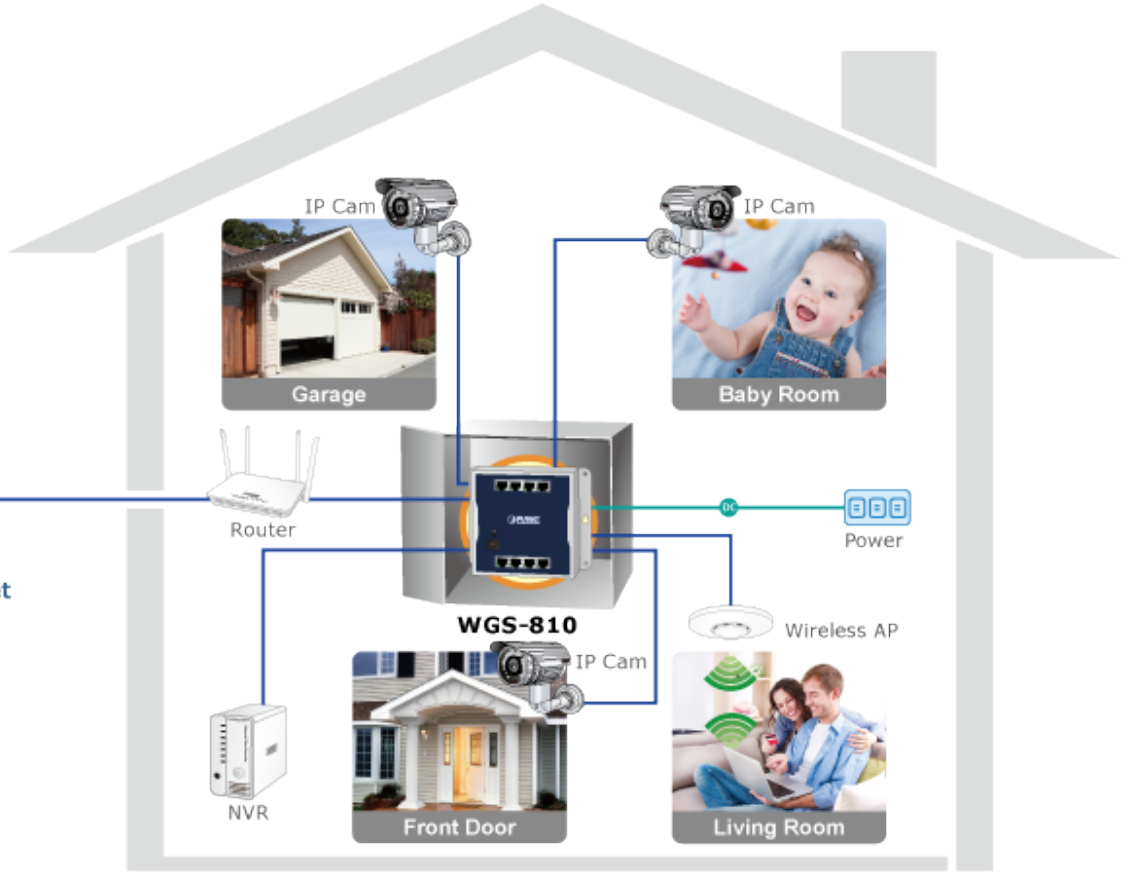

PLANET WGS-810

Cena celkem:	2 365 Kč
	(bez DPH: 1 955 Kč)
Běžná cena:	2 602 Kč
Ušetříte:	237 Kč
Kód zboží:	NETPLA2301
Part No.:	WGS-810
Záruka:	38 měs.
Stav:	Nové zboží

Popis

PLANET WGS-810

Gigabitový průmyslový přepínač s **8 x RJ-45 10/100/1000Base-T** porty. Instalace **na zeď** (fixně/magneticky) nebo **na DIN lištu** přímo do rozvaděčů. Kovové provedení **IP30**, konstrukce je odolná vůči pádu a vibracím. **DIP přepínač** (standard/VLAN/extend mód), ESD ochrana do 4 kV, bez ventilátorů, napájení 12 V DC.

Napájení: zdroj 12 V DC

Ochrana: ESD do 4 kV

Provozní teplota: -20 až +60 °C

Rozměry: 148 x 134 x 25 mm

Hmotnost: 446 g

Průmyslové vlastnosti:

zařízení je odolné proti pádu (IEC-60068-2-32) z výšky 75 cm na všechny dopadové části

zařízení je odolné proti vibracím (IEC-60068-2-6)

zařízení je odolné proti přetížení krátkodobému zrychlení 50g, dlouhodobému 4g, (IEC-60068-2-27)

Standard Mode

WGS-810

PC

100 meters (328 feet)

1000BASE-T UTP

VLAN Mode with VLAN Isolation

1000BASE-T UTP

Extend Mode with Distance Extension & VLAN Isolation

1000BASE-T UTP

Mobile Network

Internet

Office

— 1000BASE-T UTP
— Power Line (DC)