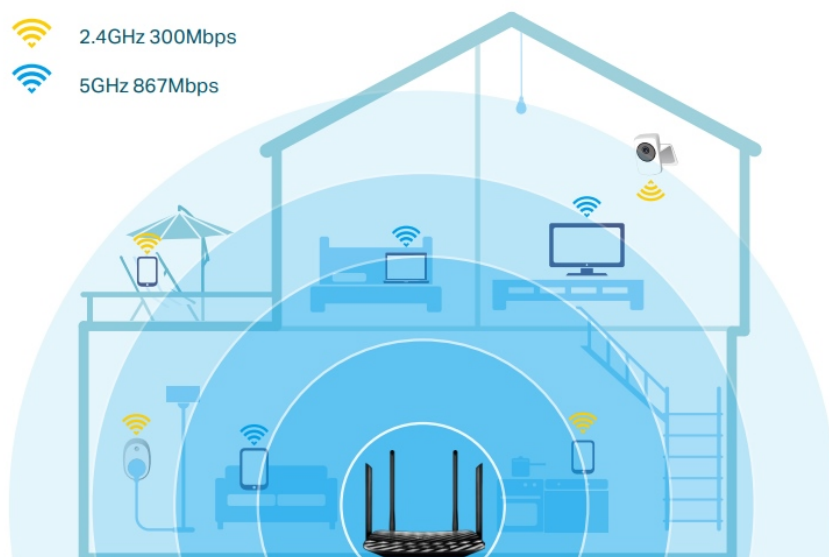

- Podporuje standard 802.11ac
- Současná připojení 2,4 GHz 300 Mb/s a 5 GHz 867 Mb/s dávají dohromady rychlost 1200 Mb/s celkové dostupné šířky pásma
- 4 externí antény a jedna interní anténa poskytují stabilní bezdrátová připojení a optimální pokrytí
- Snadná správa sítě na dosah ruky s aplikací TP-Link Tether
- MU-MIMO dosahuje dvojnásobnou efektivitu komunikace s až 2 zařízeními současně
- Beamforming technologie poskytuje širší bezdrátové pokrytí
- Podporuje režim přístupového bodu k vytvoření nového přístupového bodu Wi-Fi

Technologie **MU-MIMO** zvýší rychlost, datovou propustnost a výkon. Umožňuje routeru Archer C6 obsloužit **více zařízení současně**. Již nebude docházet k zahlcení šířky pásma, ani k prodlevám.

Klasický router