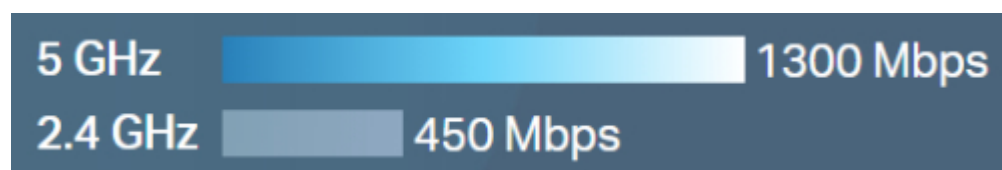

TP-LINK EAP265 HD

| | |
|--------------|----------------------------|
| Cena celkem: | 4 299 Kč |
| | (bez DPH: 3 553 Kč) |
| Běžná cena: | 4 729 Kč |
| Ušetříte: | 430 Kč |
| Kód zboží: | NAATPL1080 |
| Part No.: | EAP265 HD |
| Záruka: | 60 měs. |
| Stav: | Nové zboží |

Popis

TP-Link EAP265 HD

Bezdrátový stropní gigabitový access point zajišťuje spolu s technologií **MU-MIMO** špičkové dvoupásmové připojení s celkovou rychlostí **1750 Mb/s** při rychlosti 450 Mb/s v pásmu **2,4 GHz** a 1300 Mb/s v pásmu **5 GHz**.

ZÁKLADNÍ SPECIFIKACE

Wi-Fi standard: IEEE 802.11a/b/g/n/ac

Rychlost datového přenosu: 2,4 GHz - 450 Mbit/s, 5 GHz - 1300 Mbit/s

Anténa: 3 x 3,5 dBi + 3 x 4 dBi integrovaná anténa

Porty: 2 x GbE RJ-45 LAN

Frekvenční pásmo: 2,4 GHz, 5 GHz