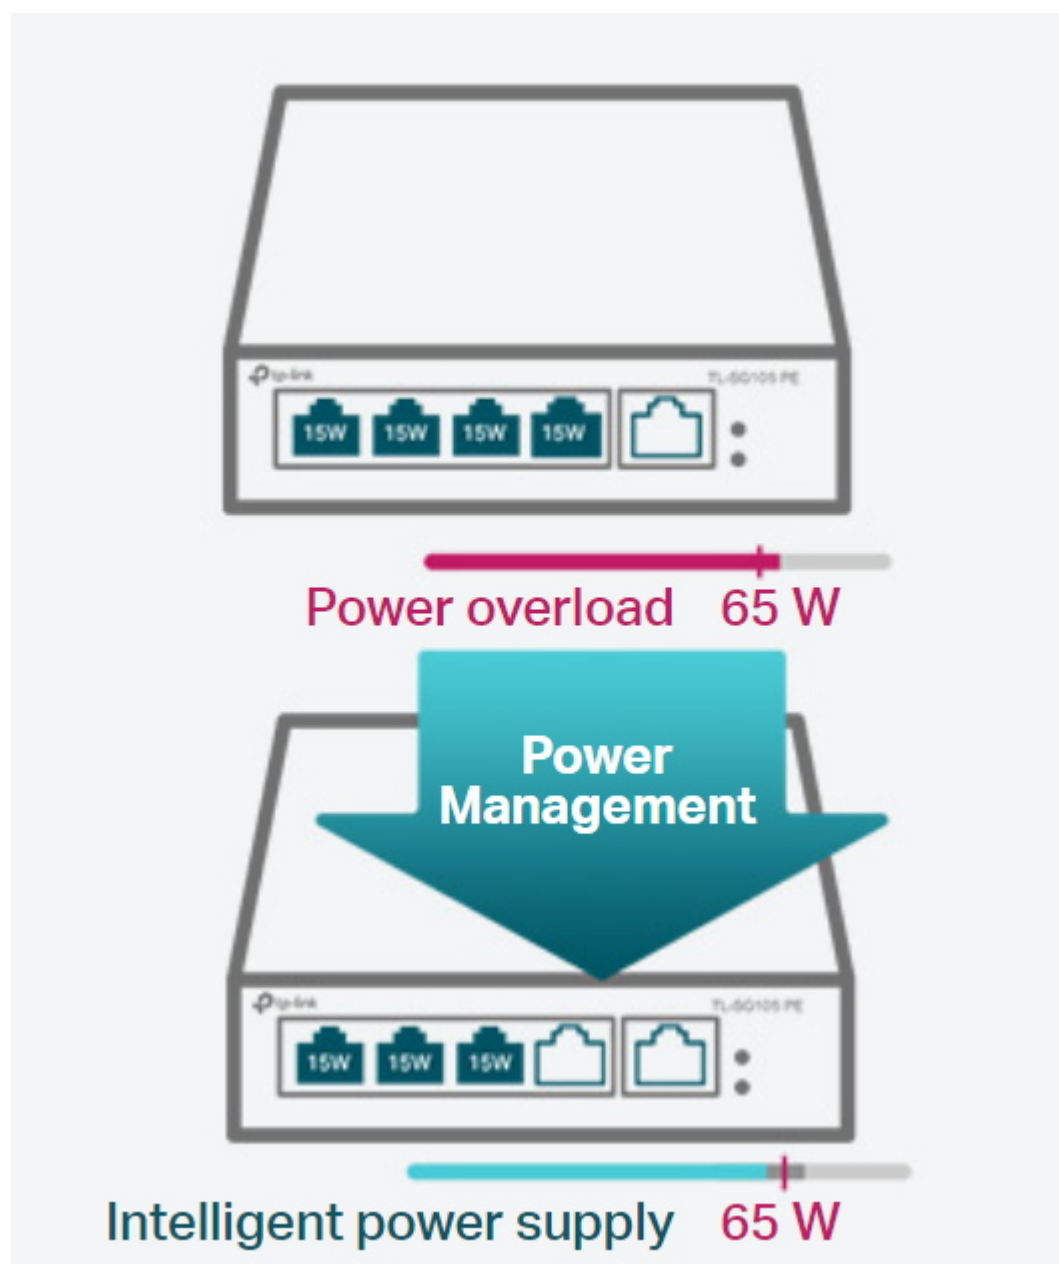

- PoE+ napájení (802.3af/at) s příkonem až 30 W na port
- Celkový napájecí výkon až 65 W
- Podpora PoE Auto Recovery
- Správa přes web management nebo Easy Smart Configuration Utility
- Inteligentní správa napájení
- Ideální pro menší kamerové (dohledové) systémy
- Podpora IGMP Snooping, QoS a VLAN
- Kovové fanless provedení a možná montáž na stěnu

### ZÁKLADNÍ SPECIFIKACE

**Počet portů:** 5 x GbE RJ-45

**PoE:** ano, až 30 W/port, celkový výkon 65 W

**Kapacita switche:** 10 Gbps

**Rychlost směrování:** 7,44 Mpps

Rozměry: 99,8 x 98 x 25 mm

---

IP Camera