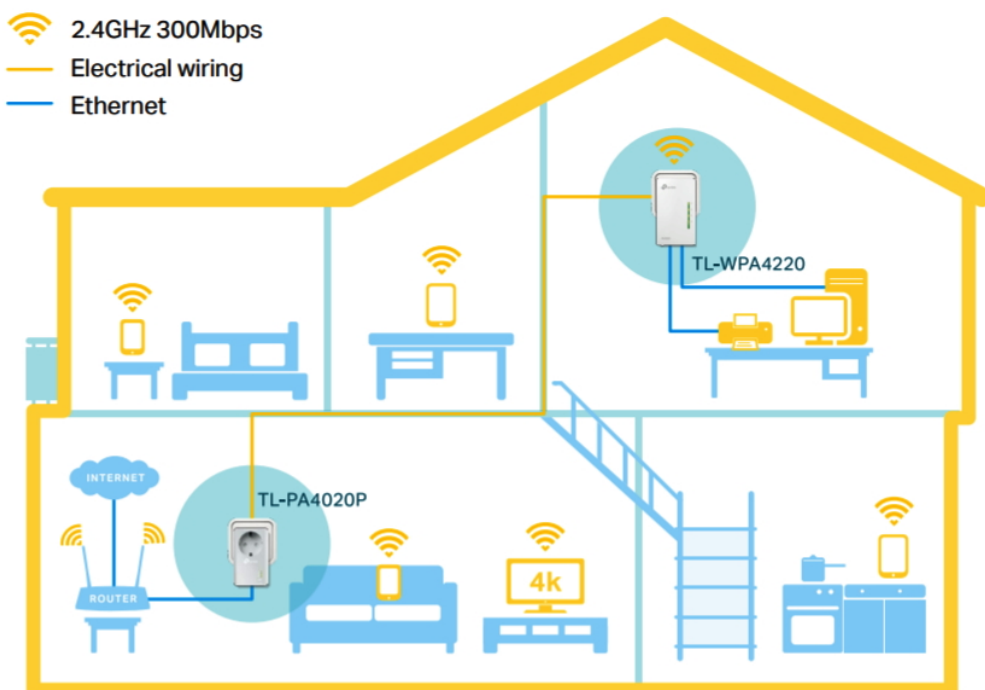

Popis

TP-Link TL-WPA4226 Kit

Sada powerline adaptérů s **Wi-Fi** připojením a pokročilou technologií **HomePlug AV2** poskytuje uživatelům vysokorychlostní přenos dat rychlostí **až 600 Mb/s** po elektrickém vedení (dosah 300 m), nebo **až 300 Mb/s** přes Wi-Fi připojení. Streamujte v HD, hrajte online a stahujte velké soubory bez přerušení.

- **HomePlug AV2 standard** - vysokorychlostní přenos dat rychlostí až 600 Mb/s
- **Wi-Fi** - integrovaný přístupový bod standardu 802.11b/g/n (pouze v sekundární jednotce)
- **Plug and Play** - umožňuje jednoduché a rychlé nastavení během pár minut

ZÁKLADNÍ SPECIFIKACE

Typ zásuvky: EU

Rychlost přenosu dat: až 600 Mb/s

Standardy a protokoly: HomePlug AV2, HomePlug AV, IEEE 1901, IEEE 802.3, IEEE 802.3u, IEEE 802.3ab, IEEE 802.11b/g/n

Rozhraní: 2 x 10/100 Mbps RJ-45