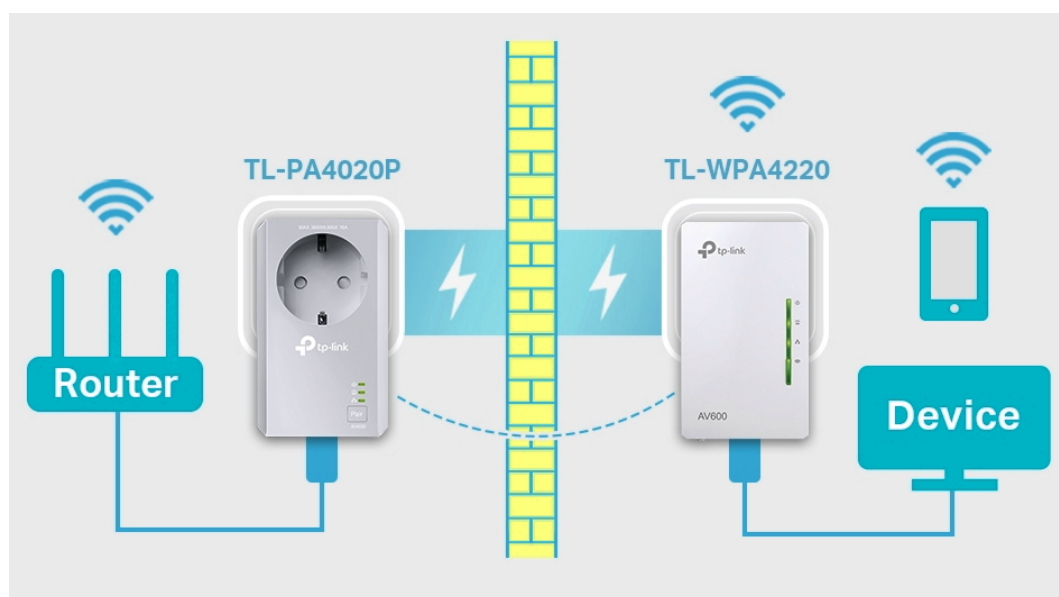

Popis

TP-Link TL-WPA4226 Kit

Sada powerline adaptérů s **Wi-Fi** připojením a pokročilou technologií **HomePlug AV2** poskytuje uživatelům vysokorychlostní přenos dat rychlostí **až 600 Mb/s** po elektrickém vedení (dosah 300 m), nebo **až 300 Mb/s** přes Wi-Fi připojení. Streamujte v HD, hrajte online a stahujte velké soubory bez přerušení.

- **HomePlug AV2 standard** - vysokorychlostní přenos dat rychlostí až 600 Mb/s
- **Wi-Fi** - integrovaný přístupový bod standardu 802.11b/g/n (pouze v sekundární jednotce)
- **Plug and Play** - umožňuje jednoduché a rychlé nastavení během pár minut

ZÁKLADNÍ SPECIFIKACE

Typ zásuvky: EU

Rychlost přenosu dat: až 600 Mb/s

Standardy a protokoly: HomePlug AV2, HomePlug AV, IEEE 1901, IEEE 802.3, IEEE 802.3u, IEEE 802.3ab, IEEE 802.11b/g/n

Rozhraní: 2 x 10/100 Mbps RJ-45

Zabezpečení: WPA-PSK, WPA2-PSK, WEP, 128-bitové AES šifrování

Dosah: až 300 m

Rozměry:

TL-WPA4220: 94 x 54 x 40 mm

TL-PA4020P: 95 x 58 x 42 mm

Barva: bílá - šedá