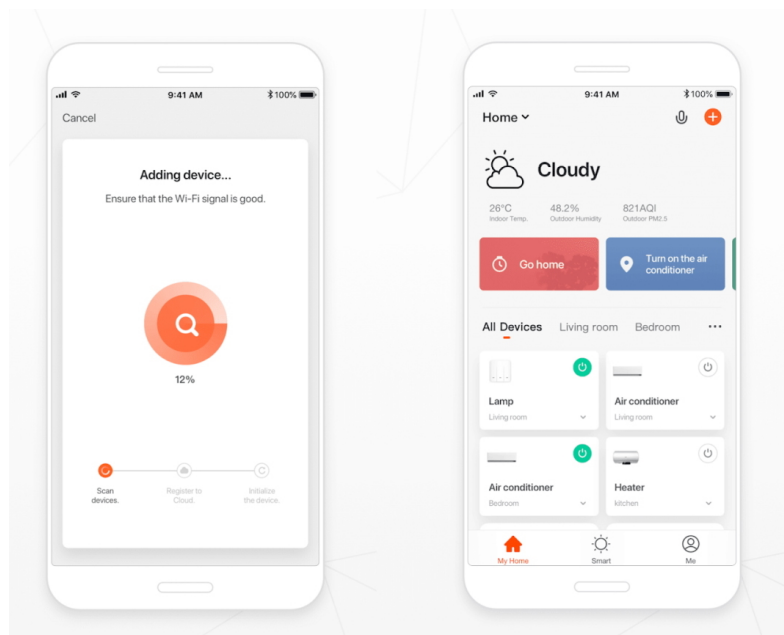

Josef Kedroníček (carnage.cz)

pc.sat.servis@email.cz

773485883

23.07.24 6:28:16

IMMAX NEO CANTO 12W BÍLÉ

Cena celkem:	1 499 Kč
	(bez DPH: 1 239 Kč)
Běžná cena:	1 649 Kč
Ušetříte:	150 Kč
Kód zboží:	OSVIMM1128
Part No.:	07072L-15
Záruka:	36 měs.
Stav:	Nové zboží

Popis

IMMAX NEO CANTO 12 W

LED stropní svítidlo pro chytrou domácnost v minimalistickém designu. Svítidlo lze propojit s chytrou bránou **IMMAX NEO** a ovládat tak celou síť domácích světelných zdrojů skrze dálkový ovladač či aplikaci v mobilním telefonu. Dálkový ovladač **Zigbee 3.0** je součástí balení.

ZÁKLADNÍ SPECIFIKACE

Příkon: 12 W

Světelný tok: 840 lm

Barevná teplota: 2700 - 6500 K

Index podání barev: >86

Stmívání: ano

Minimální životnost: 50000 hodin

Materiál: kov + plast

Vstupní napětí: AC 100 - 240 V

Rozměry: 150 x 150 x 100 mm

Barva: bílá

TuyaSmart:

[Aplikace pro Android](#)

[Aplikace pro iOS](#)
