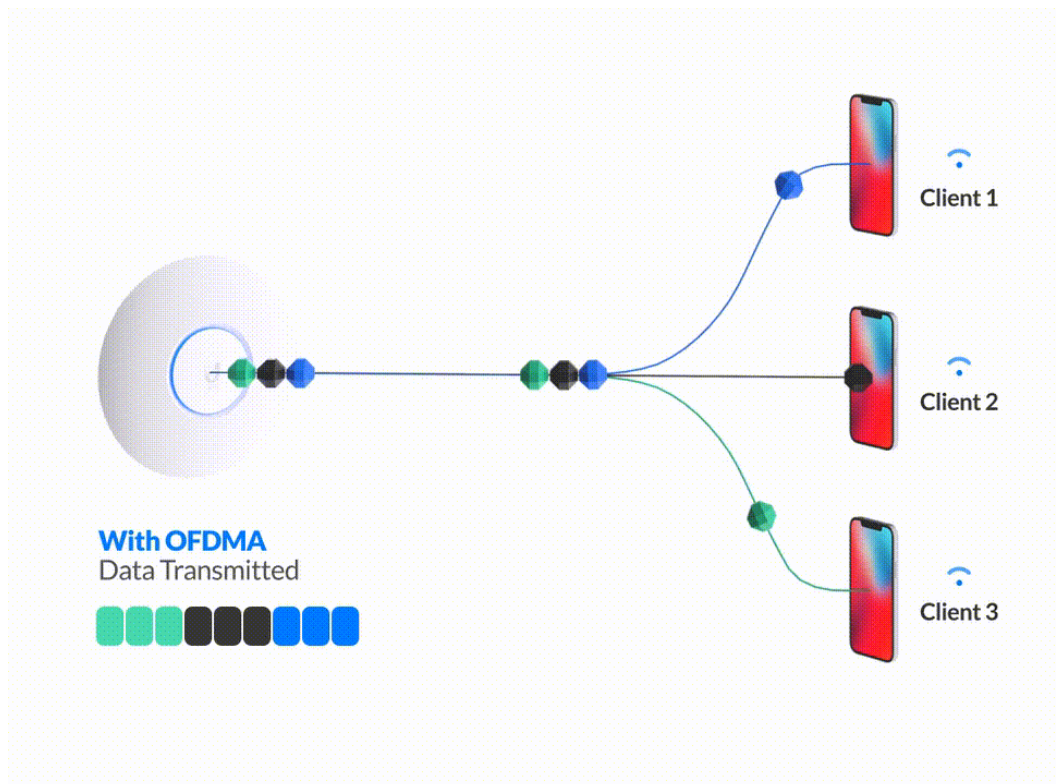

Popis

Ubiquiti UniFi 6 Long Range

Jednotka UniFi 6 Long Range (U6-LR) je Wi-Fi AP s podporou frekvenčních pásem **2,4 i 5 GHz** a přenosovou rychlostí až **3,0 Gbps**. Výhodou jsou malé rozměry, je tak ideální pro firemní nebo domácí použití.

UniFi 6 Long Range je designově povedené vnitřní hotspotové řešení využívající standard **802.11ax (Wi-Fi 6)** a je vybaveno anténním systémem **MU-MIMO 4x4** a podporou **OFDMA**. UniFi 6 Long Range vyniká větším ziskem antén **4 dBi (2,4GHz) a 5,5 dBi (5GHz)**, díky tomu zkvalitňuje oboustrannou komunikaci mezi vzdálenými klienty a AP. Přístupový bod podporuje aktivní **PoE napájení 802.3at** nebo **pasivní PoE (48 V)**.

Vyšší download/upload s OFDMA

Díky OFDMA technologii přístupové body Wi-Fi 6 nejenže přenesou větší množství paketů, ale takticky analyzují a přenášejí data do více zařízení současně, čímž výrazně zlepšují rychlost na downloadu i uploadu.