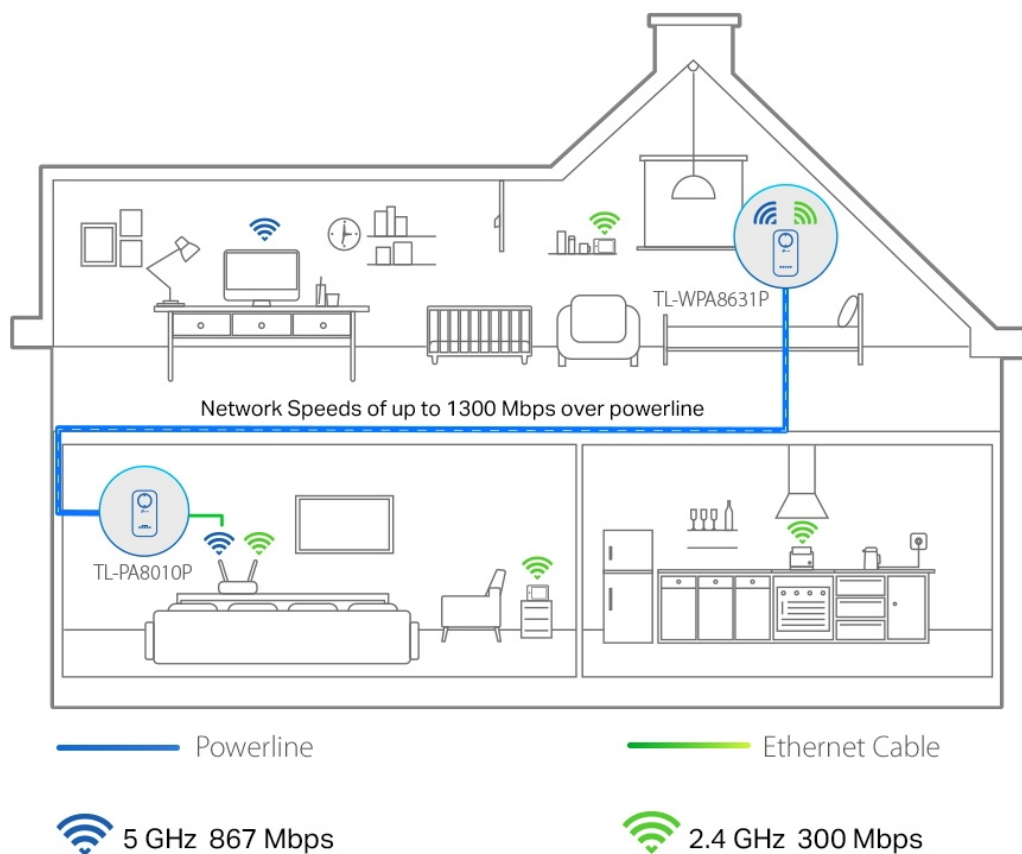

ZÁKLADNÍ SPECIFIKACE

Rychlost přenosu dat: až 1300 Mbit/s (powerline)

Standards a protokoly: HomePlug AV2, IEEE 1901, IEEE 802.3, IEEE 802.3u, IEEE 802.11b/g/n 2,4 GHz, IEEE 802.11a/ac 5 GHz

Rozhraní: 3x GbE RJ-45, 1x GbE RJ-45

Frekvence bezdrátové sítě: 2,4 GHz, 5 GHz

Zabezpečení bezdrátové sítě: WPA-PSK / WPA2-PSK, WEP, 128-bitové AES šifrování (powerline)

Rozměry:

TL-WPA8631P: 152 x 75 x 42 mm

TL-PA8010P: 131 x 72 x 42 mm

Barva: bílá