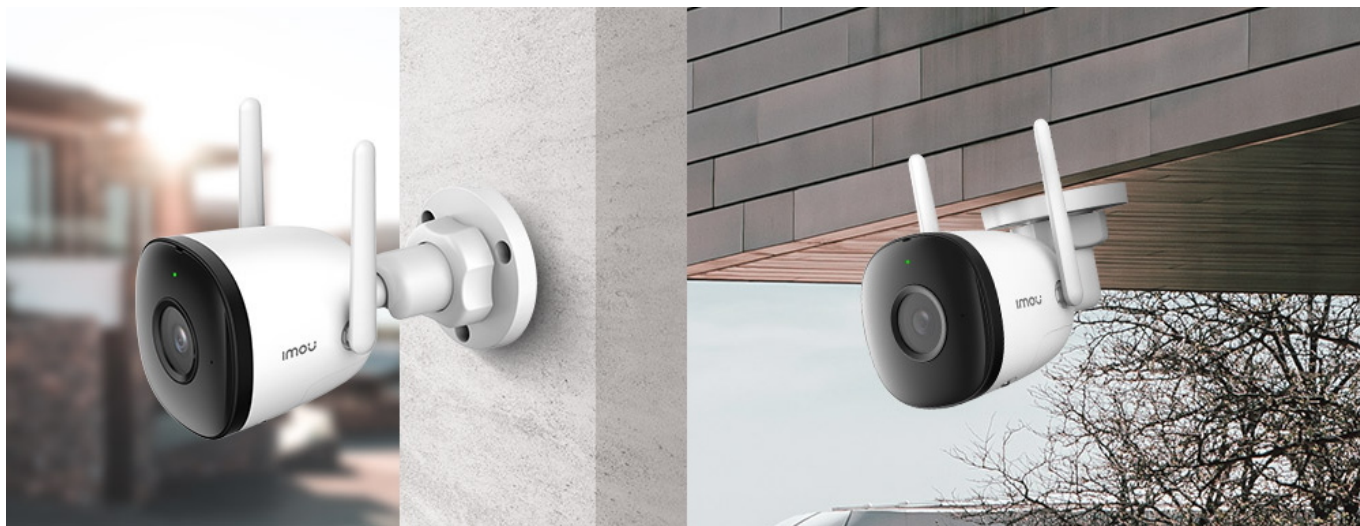

IMOU BULLET 2C

Cena celkem:	799 Kč (bez DPH: 660 Kč)
Běžná cena:	879 Kč
Ušetříte:	80 Kč
Kód zboží:	KIPMOU1035
Part No.:	IPC-F22P
Záruka:	36 měs.
Stav:	Nové zboží

Popis

Imou Bullet 2C

IP kamera Imou Bullet 2C přináší živý monitoring v křišťálově čisté **Full HD** kvalitě. Komprese **H.265** snižuje nároky na přenos dat a úložiště až o 50 %. Zorný **úhel 102°** poskytuje výhled na větší část prostranství a efektivně redukuje slepá místa. Pro nahrávání zřetelného videa i v naprosté tmě disponuje kamera **nočním režimem s IR přisvícením** do vzdálenosti až 30 m. Kamera disponuje detekcí pohybu a rozpoznáním osoby. O narušení prostoru se ihned dozvíte skrze **notifikaci**, kterou kamera zašle do vašeho mobilního telefonu prostřednictvím **aplikace Imou Life**. Ta mimo jiné umožňuje pohodlnou vzdálenou správu, ovládní kamery, živý náhled či přehrávání záznamu. Díky voděodolnému krytu dle **IP67** nabízí kamera jak vnitřní, tak i venkovní možnost použití.

ZÁKLADNÍ SPECIFIKACE

Vlastnosti:

- Mobilní aplikace v češtině
- Detekce pohybu a rozpoznání osoby
- Alarmové notifikace
- Noční režim
- Podpora ONVIF
- Kodeky H.265/ H.264
- Slot pro micro SD kartu
- Zabudovaný mikrofon

Zobrazení:

Rozlišení snímače: 2,0 Mpx

Snímací čip: 1/2,8" CMOS

Maximální rozlišení: 1920 x 1080 px

Snímková rychlost: 25/30 fps

IR přísvit: ano, do 30 m

Objektiv: f = 2,8 mm, úhel záběru 102° horizontálně, 54° vertikálně, 120° diagonálně

Rozhraní:

Wi-Fi: ano, IEEE 802.1b/g/n

Video komprese: H.265/ H.264

Podpora ONVIF: ano

Slot paměťových karet: microSD (max. 256 GB)

Audio: vestavěný mikrofon

Mechanické vlastnosti a prostředí:

Napájení: DC 12 V/ 0,5 A, spotřeba do 3,5 W (adaptér je součástí dodávky)