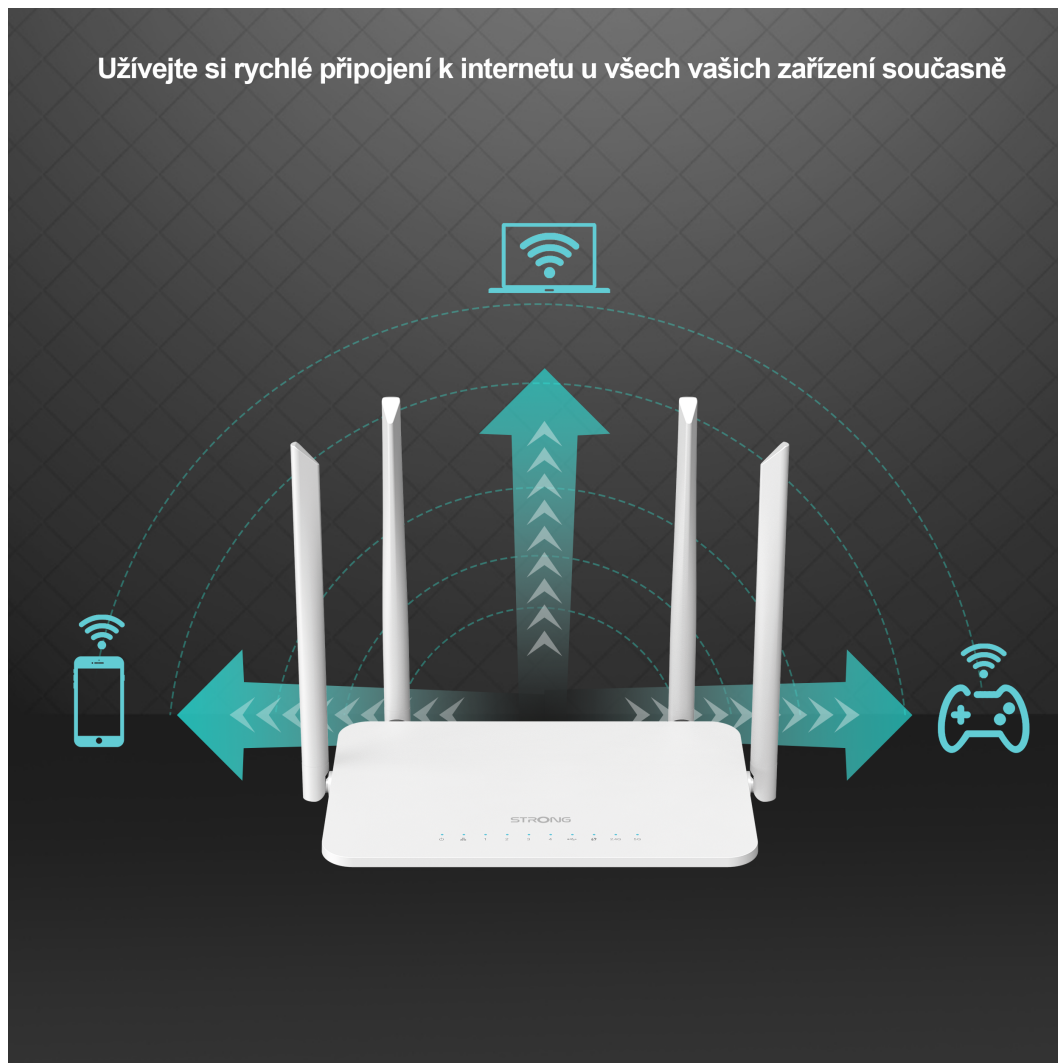

24 měs.

Stav:

Nové zboží

Popis

Strong 1200S

Wi-Fi router s podporou standardů **802.11a/b/g/n/ac**, který v pásmu **5 GHz** nabízí rychlost bezdrátového přenosu až **867 Mb/s** a v pásmu **2,4 GHz** poskytuje rychlost až **300 Mb/s**.

Router se současným použitím dvou pásem pro vysokorychlostní internet

300 Mb/s
2.4 GHZ

867 Mb/s
5 GHZ

Disponuje **čtyřmi anténami** se ziskem 5 dBi pro široké bezdrátové pokrytí.

Užívejte si rychlé připojení k internetu u všech vašich zařízení současně