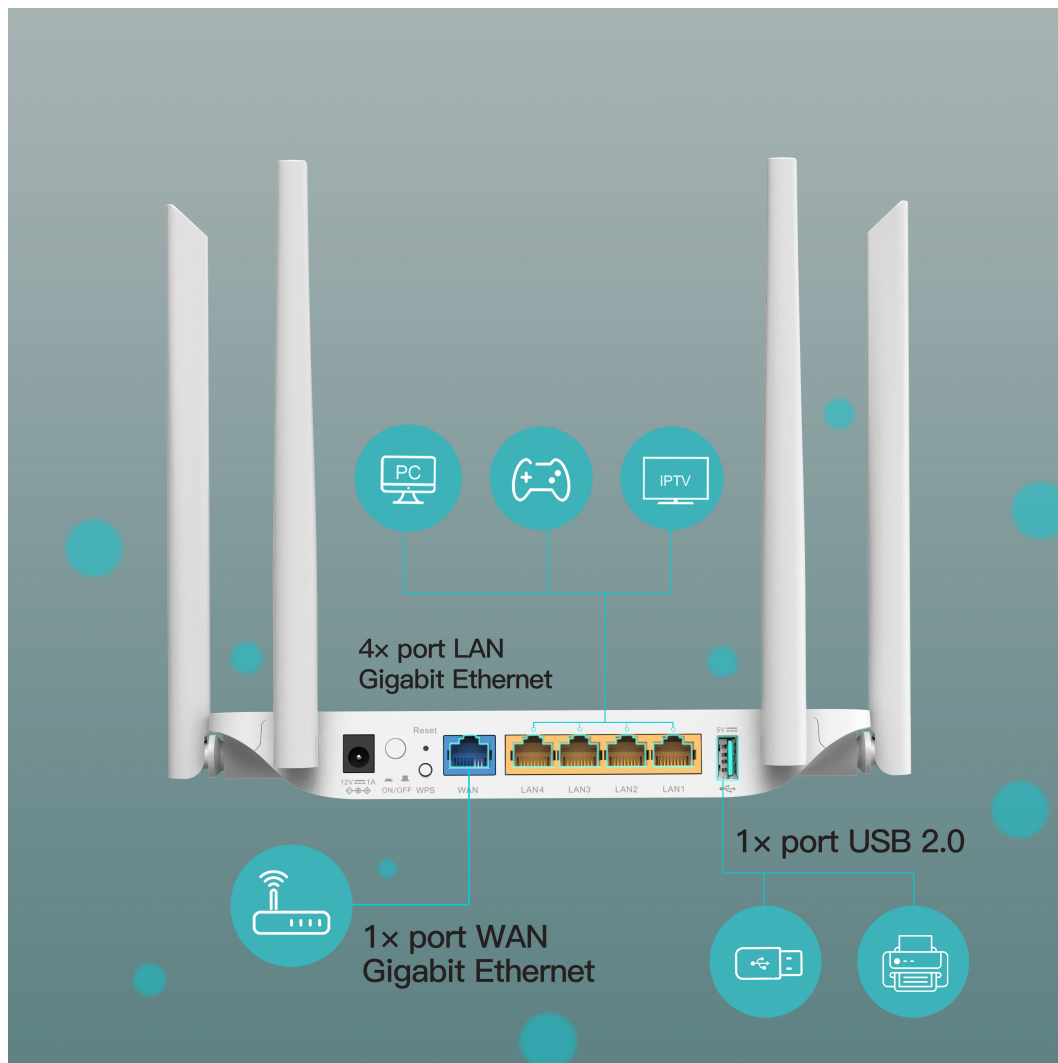

24 měs.

Stav:

Nové zboží

Popis

Strong 1200S

Wi-Fi router s podporou standardů **802.11a/b/g/n/ac**, který v pásmu **5 GHz** nabízí rychlost bezdrátového přenosu až **867 Mb/s** a v pásmu **2,4 GHz** poskytuje rychlost až **300 Mb/s**.

Router se současným použitím dvou pásem pro vysokorychlostní internet

300 Mb/s
2.4 GHZ

867 Mb/s
5 GHZ

Disponuje **čtyřmi anténami** se ziskem 5 dBi pro široké bezdrátové pokrytí.

Užívejte si rychlé připojení k internetu u všech vašich zařízení současně

Z portů jsou k dispozici **čtyři GbE RJ-45 LAN**, **jeden GbE RJ-45 WAN** a jeden **USB 2.0 port** pro sdílení tiskáren a úložišť.

Samozřejmě je snadné nastavení a instalace díky **WPS** tlačítku.

ZÁKLADNÍ SPECIFIKACE