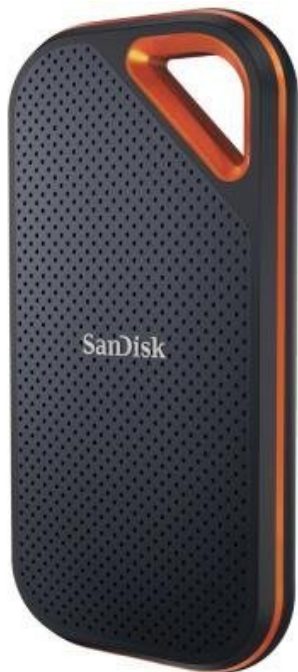

SANDISK EXTREME PRO PORTABLE V2 1TB

Cena celkem:	4 064 Kč (bez DPH: 3 358 Kč)
Běžná cena:	4 470 Kč
Ušetříte:	406 Kč
Kód zboží:	SSDSAN1055
Part No.:	SDSSDE81-1T00-G25
Záruka:	36 měs.
Stav:	Nové zboží

Popis

SanDisk Extreme PRO Portable V2 1 TB

Externí SSD disk s kapacitou **1 TB** a rychlostí přenosu **až 2000 MB/s** je ideálním vysokorychlostním úložištěm pro snímky, videa a zvukové soubory s vysokým rozlišením. Odolná konstrukce s tělem z kovaného hliníku spolehlivě chrání jádro disku a odvádí teplo. Plášť z pevného silikonu navíc zvyšuje nárazuvzdornost a krytí **IP55** se postará o odolnost vůči vodě a prachu. Disk je možné zabezpečit **heslem s 256bitovým AES šifrováním**. Připojení je realizováno skrze rozhraní **USB 3.2 Gen2x2 typu C**.

Součástí balení je kabel USB-C a adaptér z USB-C na USB-A.

ZÁKLADNÍ SPECIFIKACE

Kapacita: 1 TB

Rozhraní: USB 3.2 Gen2x2 typ C, USB typ A

Rozměry: 110,26 x 57,34 x 10,22 mm

Barva: černá - oranžová