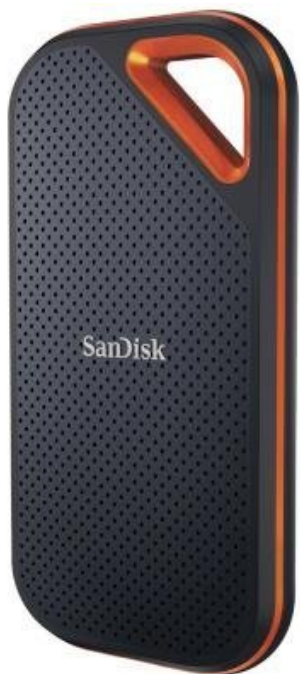

SANDISK EXTREME PRO PORTABLE V2 2TB

Cena celkem:	6 175 Kč (bez DPH: 5 103 Kč)
Běžná cena:	6 792 Kč
Ušetříte:	617 Kč
Kód zboží:	SSDSAN1060
Part No.:	SDSSDE81-2T00-G25
Záruka:	36 měs.
Stav:	Nové zboží

Popis

SanDisk Extreme PRO Portable V2 2 TB

Externí SSD disk s kapacitou **2 TB** a rychlostí přenosu **až 2000 MB/s** je ideálním vysokorychlostním úložištěm pro snímky, videa a zvukové soubory s vysokým rozlišením. Odolná konstrukce s tělem z kovaného hliníku spolehlivě chrání jádro disku a odvádí teplo. Plášť z pevného silikonu navíc zvyšuje nárazuvzdornost a krytí **IP55** se postará o odolnost vůči vodě a prachu. Disk je možné zabezpečit **heslem s 256bitovým AES šifrováním**. Připojení je realizováno skrze rozhraní **USB 3.2 Gen2x2 typu C**.

Součástí balení je kabel USB-C a adaptér z USB-C na USB-A.

ZÁKLADNÍ SPECIFIKACE

Kapacita: 2 TB

Rozhraní: USB 3.2 Gen2x2 typ C, USB typ A

Rozměry: 110,26 x 57,34 x 10,22 mm

Barva: černá - oranžová