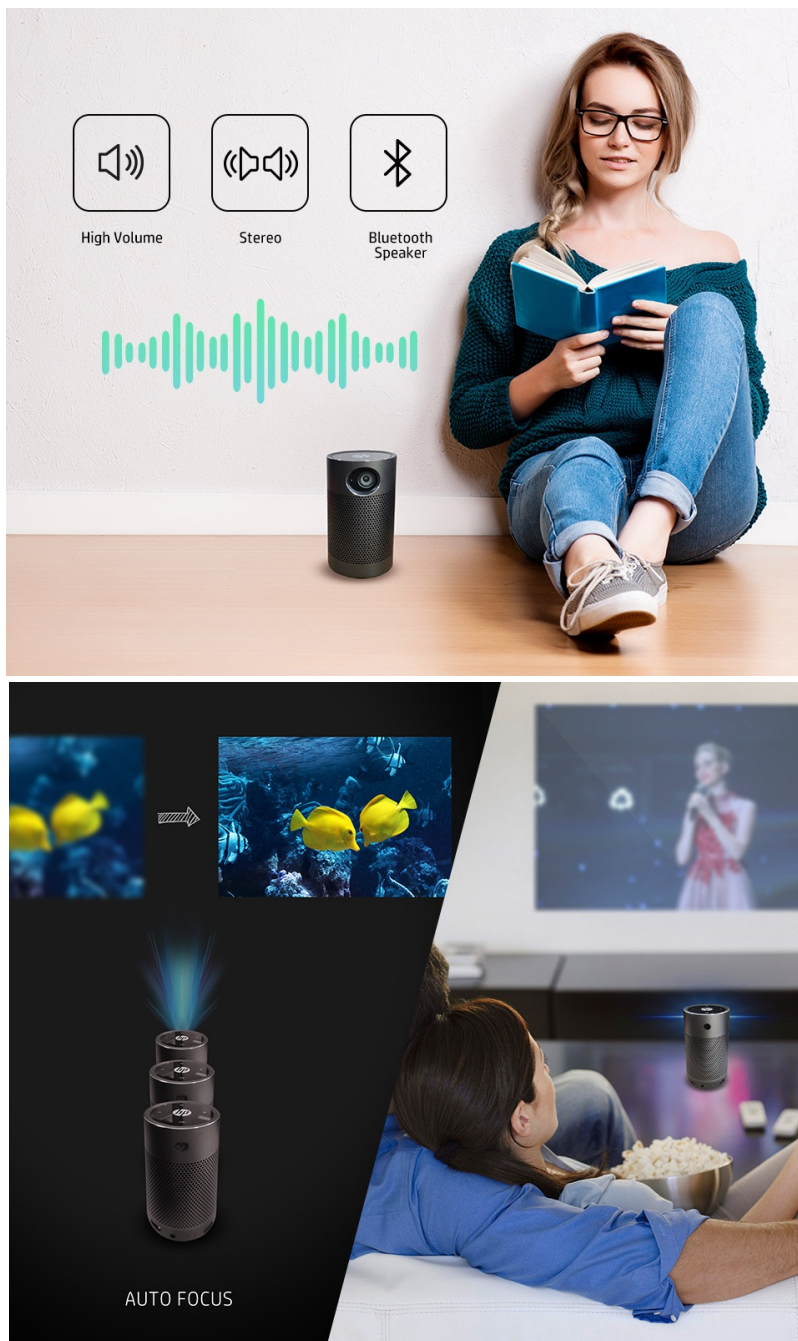

Popis

HP MP250

Kompaktní a snadno přenosný projektor HP MP250 v elegantním provedení. Díky **nízké váze necelý 1 kg** jej můžete snadnou přesouvat z místa na místo, mezi domovem a kanceláří, zkrátka kam si zamanete. I přes své rozměry nabízí celou řadu funkcí. Podporuje **zrcadlení obrazovky a streamování obsahu ze smartphonů či tabletů** skrze síť Wi-Fi.

Oblíbený obsah zobrazíte na velké ploše bez limitujících drátů a kabelů. Zabudovaný objektiv podporuje promítání na **plochu o velikosti 80 palců** ze vzdálenosti pouhých 2.1 metrů. Díky tomu si dopřejete multimediální zážitky z velkoplošné

obrazovky i ve velmi malých místnostech.

Funkce automatického zaostřování vyladí obraz pro okamžité sledování. Měří vzdálenost a úhel mezi objektivem a plochou, takže zajistí spolehlivou korekci ve 4 bodech a 2 osách. Výsledkem je ostrý obraz ve **WVGA rozlišení** bez zkreslení z každého místa.

Samozřejmostí jsou **zabudované reproduktory s celkovým výkonem 6 W** pro plnohodnotné ozvučení. Díky rozhraní **Bluetooth** můžete přehrávat audio také z připojených sluchátek či externích reproduktorů. LED optika nové generace zajišťuje dlouhou životnost a **až 25 000 hodin provozu**.