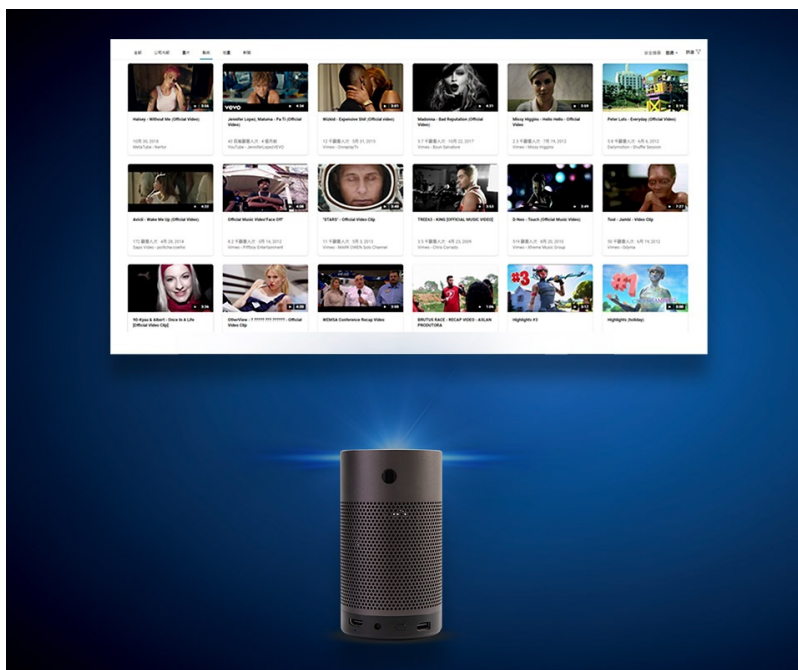

Popis

HP MP250

Kompaktní a snadno přenosný projektor HP MP250 v elegantním provedení. Díky **nízké váze necelý 1 kg** jej můžete snadnou přesouvat z místa na místo, mezi domovem a kanceláří, zkrátka kam si zamanete. I přes své rozměry nabízí celou řadu funkcí. Podporuje **zrcadlení obrazovky a streamování obsahu ze smartphonů či tabletů** skrze síť Wi-Fi.

Oblíbený obsah zobrazíte na velké ploše bez limitujících drátů a kabelů. Zabudovaný objektiv podporuje promítání na **plochu o velikosti 80 palců** ze vzdálenosti pouhých 2.1 metrů. Díky tomu si dopřejete multimediální zážitky z velkoplošné

obrazovky i ve velmi malých místnostech.

Funkce automatického zaostřování vyladí obraz pro okamžité sledování. Měří vzdálenost a úhel mezi objektivem a plochou, takže zajistí spolehlivou korekci ve 4 bodech a 2 osách. Výsledkem je ostrý obraz ve **WVGA rozlišení** bez zkreslení z každého místa.

Samozřejmostí jsou **zabudované reproduktory s celkovým výkonem 6 W** pro plnohodnotné ozvučení. Díky rozhraní **Bluetooth** můžete přehrávat audio také z připojených sluchátek či externích reproduktorů. LED optika nové generace zajišťuje dlouhou životnost a **až 25 000 hodin provozu**.