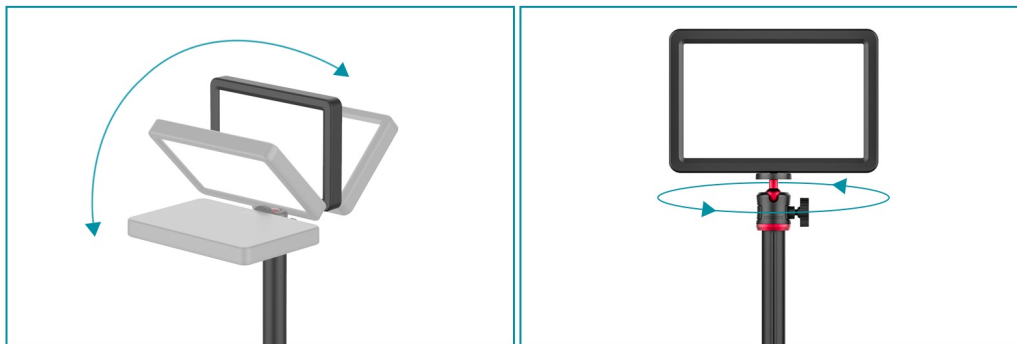

Popis

Rollei Lumis Key Light - výkonné foto světlo na váš stůl

LED světlo Rollei Lumis Key Light kompaktních rozměrů pro rozmanité foto práce v ateliéru, ale uplatní se také pro komfortní osvětlení při **streamování** nebo on-line **videokonferenci**. Konstrukce podporuje **teleskopickou funkci** a umožňuje nastavit výšku monopodu mezi 28.5 cm až 78 cm. Díky uspořádání LED světel nedochází k nechtěnému oslňování.

Pro své potřeby osvětlení při **streamu, vlogování, tvorby obsahu, komunikaci** apod. máte k dispozici **různé teploty barev**, u kterých lze nastavit jednu z **8 úrovní jasu**. Vše zvládnete rychle a jednoduše pomocí **ovladače na kabelu**. Základna monopodu zajišťuje potřebnou stabilitu, ale současně je také dostatečně malá, takže světlo **Rollei Lumis Key Light** si snadno najde místo ve vašem pracovním nebo tvůrčím prostoru.

Rollei Lumis Key Light

Kompaktní LED světlo se **108 LED** diodami a nastavitelnou barevnou teplotou ve třech úrovních **3200, 4500 a 5500 K**. Ideální například při natáčení vlogů, streamování či videokonferencích. Disponuje **8 stupni intenzity osvětlení**, které je společně s barevnou teplotou možné nastavit na **ovladači** umístěném na kabelu. Světlo je vybaveno 1/4" závitem pro připevnění na stativ. Součástí balení je teleskopický monopod s **otočným kloubem** a možností **nastavení výšky** v rozsahu **28,5 až 78 cm**. Napájení je realizováno prostřednictvím **USB** konektoru.

Rozměry: 175 × 120 × 19 mm

Hmotnost: 230 g

Barva: černá