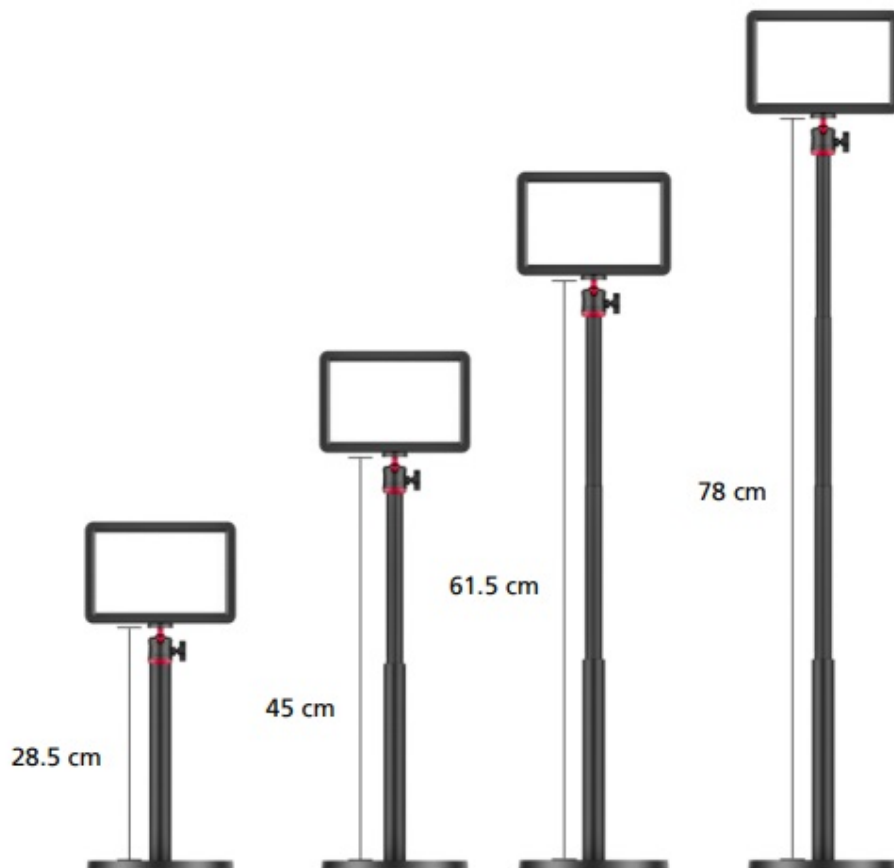

Popis

Rollei Lumis Key Light - výkonné foto světlo na váš stůl

LED světlo Rollei Lumis Key Light kompaktních rozměrů pro rozmanité foto práce v ateliéru, ale uplatní se také pro komfortní osvětlení při **streamování** nebo on-line **videokonferenci**. Konstrukce podporuje **teleskopickou funkci** a umožňuje nastavit výšku monopodu mezi 28.5 cm až 78 cm. Díky uspořádání LED světel nedochází k nechtěnému oslňování.

Rollei Lumis Key Light

Kompaktní LED světlo se **108 LED** diodami a nastavitelnou barevnou teplotou ve třech úrovních **3200, 4500 a 5500 K**. Ideální například při natáčení vlogů, streamování či videokonferencích. Disponuje **8 stupni intenzity osvětlení**, které je společně s barevnou teplotou možné nastavit na **ovladači** umístěném na kabelu. Světlo je vybaveno 1/4" závitem pro připevnění na stativ. Součástí balení je teleskopický monopod s **otočným kloubem** a možností **nastavení výšky** v rozsahu **28,5 až 78 cm**. Napájení je realizováno prostřednictvím **USB** konektoru.

ZÁKLADNÍ SPECIFIKACE

Výkon: 10 W

Intenzita osvětlení: 630 Luxů při 0,5 m (5500 K)

Počet LED diod: 108 (54× bílá, 54× teplá bílá)

Barevné podání (CRI): 95+

Barevná teplota: 3200 K, 4500 K, 5500 K

Napájení: USB (DC 5 V/ 2 A)

Rozměry: 175 × 120 × 19 mm

Hmotnost: 230 g

Barva: černá