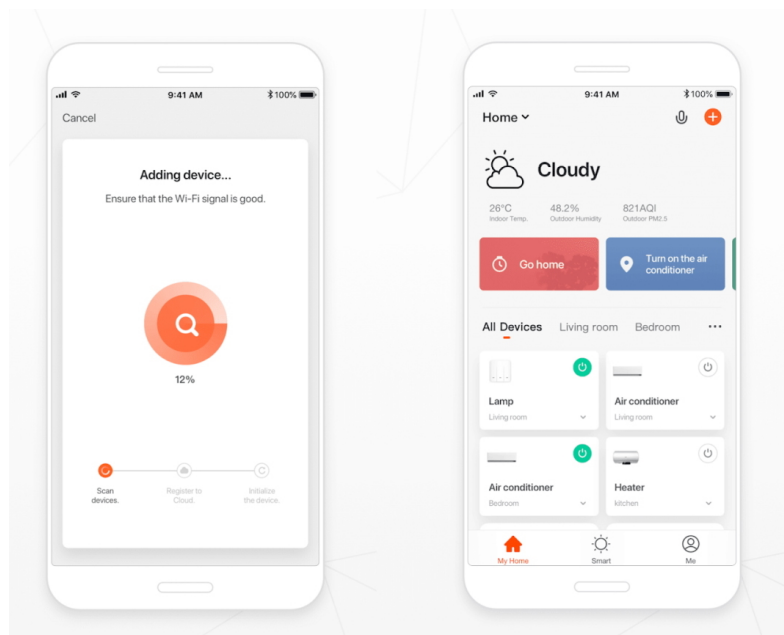

## IMMAX NEO CANTO 12W BÍLÉ 2KS + DÁLKOVÝ OVLADAČ

Cena celkem:	<b>3 499 Kč</b>
	<b>(bez DPH: 2 892 Kč)</b>
Běžná cena:	<b>3 849 Kč</b>
Ušetříte:	<b>350 Kč</b>
Kód zboží:	OSVIMM1142
Part No.:	07072L-15BD
Záruka:	36 měs.
Stav:	Nové zboží

## Popis

### IMMAX NEO CANTO 12 W 2 ks + dálkový ovladač

LED stropní svítidlo pro chytrou domácnost v minimalistickém designu. Svítidlo lze propojit s chytrou bránou **IMMAX NEO** a ovládat tak celou síť domácích světelných zdrojů skrze dálkový ovladač či aplikaci v mobilním telefonu. Balení obsahuje **dvě svítidla** a dálkový ovladač **Zigbee 3.0**.

**Vstupní napětí:** AC 100 - 240 V

**Rozměry:** 150 x 150 x 100 mm

**Barva:** bílá

---

**TuyaSmart:**

[Aplikace pro Android](#)

[Aplikace pro iOS](#)

---