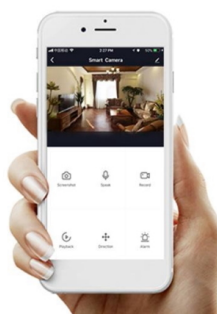

### IMMAX NEO CANTO 12 W 2 ks + dálkový ovladač

LED stropní svítidlo pro chytrou domácnost v minimalistickém designu. Svítidlo lze propojit s chytrou bránou **IMMAX NEO** a ovládat tak celou síť domácích světelných zdrojů skrze dálkový ovladač či aplikaci v mobilním telefonu. Balení obsahuje **dvě svítidla** a dálkový ovladač **Zigbee 3.0**.