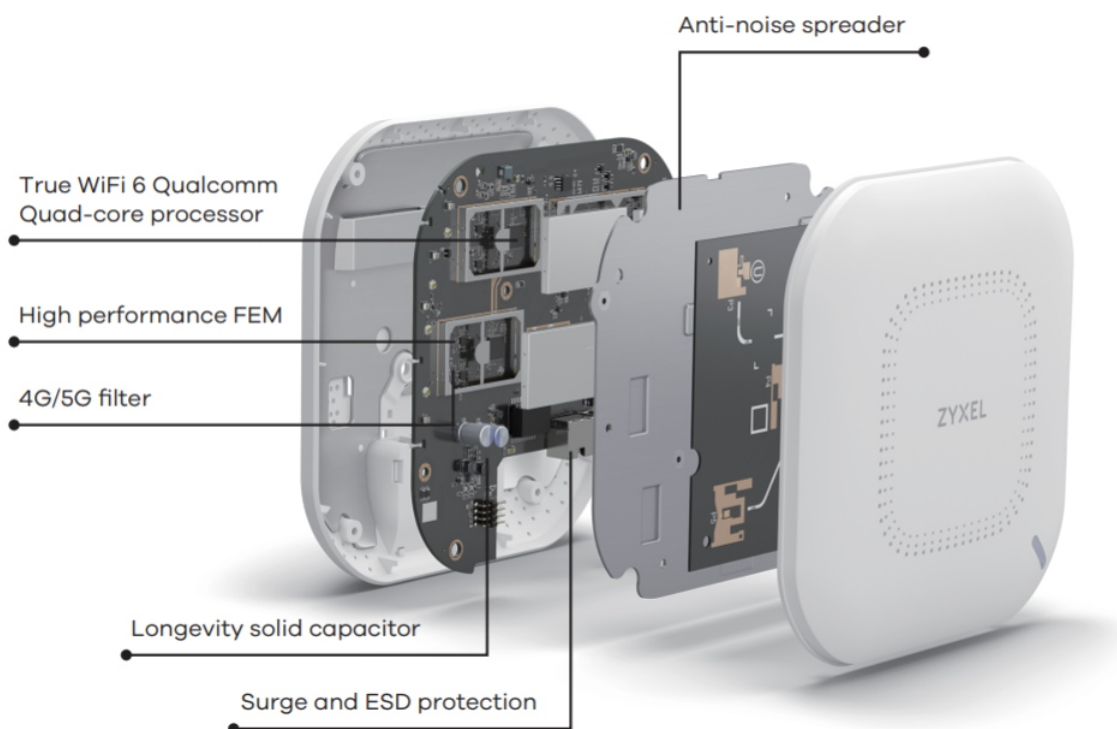

Popis

ZyXEL NWA110AX

Dvoupásmový PoE přístupový bod pro profesionální nasazení s přenosovou rychlostí **575 Mbps (2,4 GHz) + 1200 Mbps (5 GHz)** a Wi-Fi standardy **802.11a/b/g/n/ac/ax**. Duální optimalizované antény s podporou technologie **MU-MIMO** a ziskem 6 dBi pro 5 GHz / 5 dBi pro 2,4 GHz zaručí perfektní pokrytí. Zařízení disponuje jedním **Ethernet RJ-45 (PoE+)** portem.

Skutečná Wi-Fi 6

NWA110AX představuje novou generaci bezdrátových přístupových bodů pro organizace, které chtějí co nejuvhodněji přejít na standard 11ax. Díky zabudovanému **chipsetu 2. generace Wi-Fi 6** (Qualcomm 802.11ax 2.0) dokáže využívat veškeré přednosti Wi-Fi 6 včetně technologií **OFDMA a MU-MIMO**, které ve starších produktech standardu 802.11ax doposud chyběly.

Zkonstruován pro špičkový výkon

NWA110AX má výkonný čtyřjádrový procesor, který zajišťuje spolehlivé spojení s bezdrátovými klienty. Mezi další přednosti patří prémiové **zesilovače výkonu** a filtry rozhraní 4G/5G, díky nimž se provozní parametry tohoto přístupového bodu řadí mezi špičku ve své třídě.

Jednodušší upgrade

Přístupový bod je navržen s důrazem na vysokou účinnost **PoE napájení** a umožňuje snadný přechod na Wi-Fi 6 bez nutnosti upgradovat stávající PoE+ přepínače.

Řiďte to po svém!

Díky kompatibilitě se škálovatelným systémem ZyXEL NebulaFlex určeným ke správě sítí po cloudu lze access point spravovat pomocí řídicího centra **Nebula Control Center (NCC)** nebo provozovat samostatně (bez kontroleru). Sami si vyberte, které řešení nejlépe odpovídá vašim potřebám.