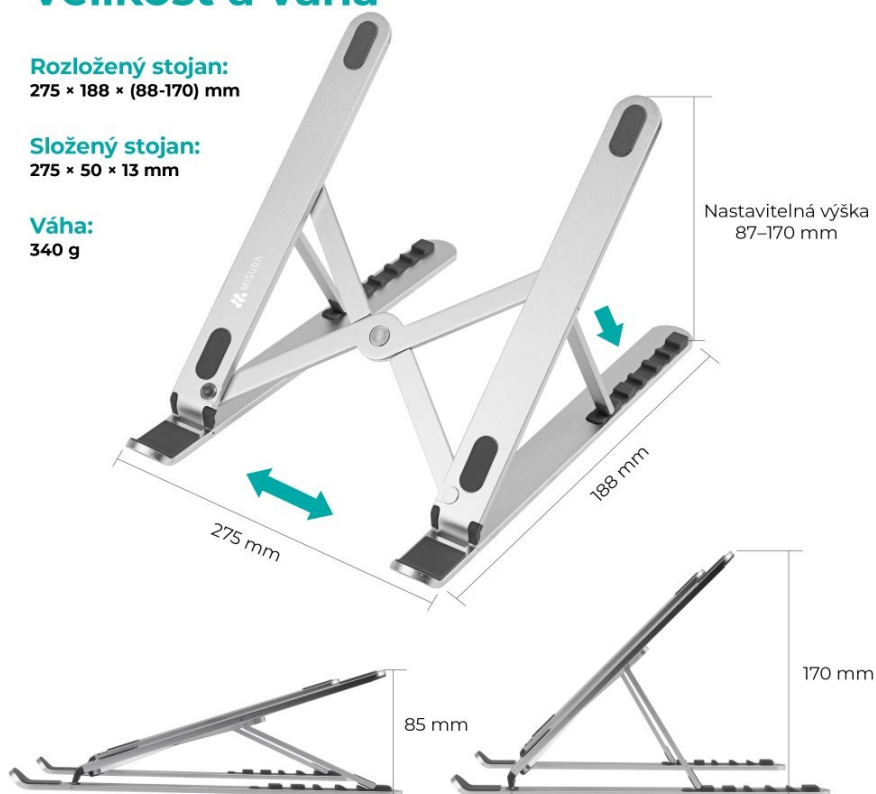

Popis

MISURA ME12

Chcete docílit většího komfortu při používání vašeho notebooku a poohlížíte se po kvalitním stojanu? MISURA ME12 portable vyniká svým ergonomickým designem, díky kterému zmírníte únavu krku a ramen. Notebook či tablet si tak můžete naklonit přesně podle svých potřeb. Stojan MISURA ME12 lze kreativně využít pro vložení knihy. Samotný stůl bude chráněný proti poškrábání díky protiskluzovým zářádkám.

Velikost a váha

Rozložený stojan:
275 × 188 × (88-170) mm

Složený stojan:
275 × 50 × 13 mm

Váha:
340 g

PŘEDNOSTI PRODUKTU

- Protiskluzový povrch, mimořádně stabilní
- Ergonomický design pro zmírnění únavy krku a ramen
- Kompatibilní se všemi notebooky i tablety
- Vhodný i pro knihy
- Univerzální stojan určený pro všechny typy notebooků či tabletů
- Vyrobený z kvalitního materiálu
- Nastavitelná výška 87-170 mm, 6 nastavitelných poloh

Obsah balení

Velikost krabičky:
290 × 75 × 26 mm

Univerzální stojan MISURA ME12 portable pro všechny notebooky

Stojan MISURA ME12 portable pojme notebook jakékoliv velikosti a to díky nastavitelné výšce 87-170 mm. S těmito rozměry stojánek uspokojí každého. Stojan pro notebooky MISURA ME12 portable je velmi pevný a stabilní. Nemusíte se obávat náhlého pádu. Je vyroben z kvalitního materiálu, tudíž s vámi vydrží po dlouhou dobu. Stojan MISURA ME12 s pohodlným nastavením zdvihu i náklonu Stojan MISURA ME12 vám umožní rychlou a snadnou regulaci zdvihu a tedy úpravu úhlu náklonu. Díky tomu uleví bolesti zad, ramen krku i zápěstí. Stojan nabízí celkem 6 nastavitelných pozic.

ZÁKLADNÍ SPECIFIKACE

Výška: 87 - 170 mm

Rozměry základny: 275 x 188 mm

Materiál: slitina hliníku

Barva: stříbrná