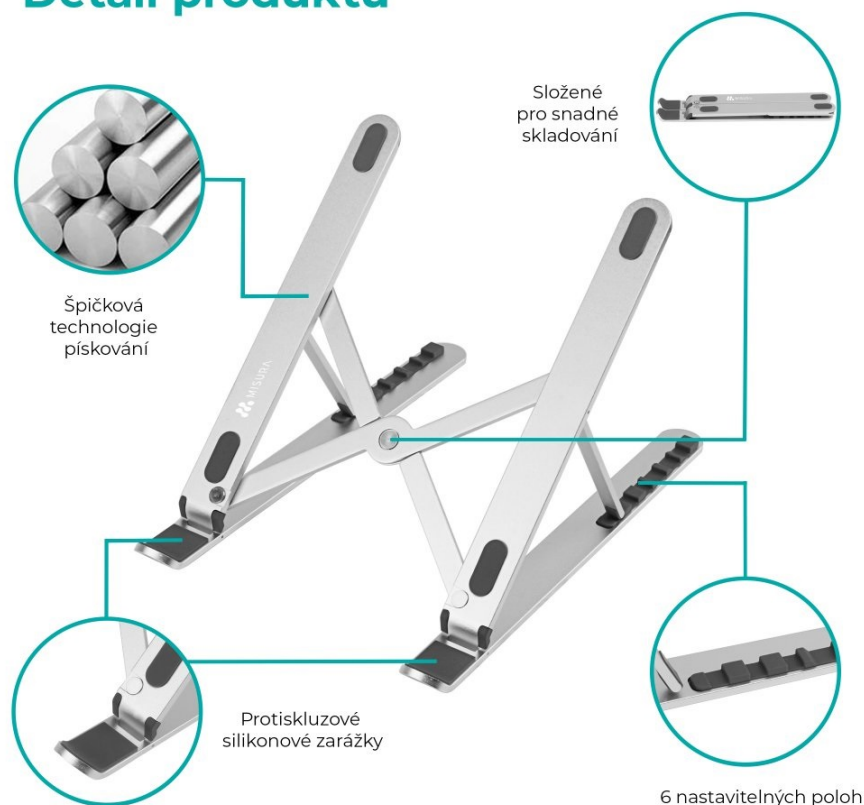

Popis

MISURA ME12

Chcete docílit většího komfortu při používání vašeho notebooku a poohlížíte se po kvalitním stojanu? MISURA ME12 portable vyniká svým ergonomickým designem, díky kterému zmírníte únavu krku a ramen. Notebook či tablet si tak můžete naklonit přesně podle svých potřeb. Stojan MISURA ME12 lze kreativně využít pro vložení knihy. Samotný stůl bude chráněný proti poškrábání díky protiskluzovým zářádkám.

Obsah balení

Velikost krabičky:
290 × 75 × 26 mm

Univerzální stojan MISURA ME12 portable pro všechny notebooky

Stojan MISURA ME12 portable pojme notebook jakékoliv velikosti a to díky nastavitelné výšce 87-170 mm. S těmito rozměry stojánek uspokojí každého. Stojan pro notebooky MISURA ME12 portable je velmi pevný a stabilní. Nemusíte se obávat náhlého pádu. Je vyroben z kvalitního materiálu, tudíž s vámi vydrží po dlouhou dobu. Stojan MISURA ME12 s pohodlným nastavením zdvihu i náklonu Stojan MISURA ME12 vám umožní rychlou a snadnou regulaci zdvihu a tedy úpravu úhlu náklonu. Díky tomu uleví bolesti zad, ramen krku i zápěstí. Stojan nabízí celkem 6 nastavitelných pozic.

Detail produktu

Podstavec pro notebooky a tablety umožňuje **nastavení úhlu sklonu a výšky** v šesti stupních, čím pomáhá redukovat napětí zad a udržovat správné držení těla. Křížový design zajišťuje spolu s **protiskuzovým povrchem** mimořádnou stabilitu. Podstavec lze navíc jednoduše složit a využít jej i na cestách, aniž by zabíral zbytečné místo.

ZÁKLADNÍ SPECIFIKACE

Výška: 87 - 170 mm

Rozměry základny: 275 x 188 mm

Materiál: slitina hliníku

Barva: stříbrná