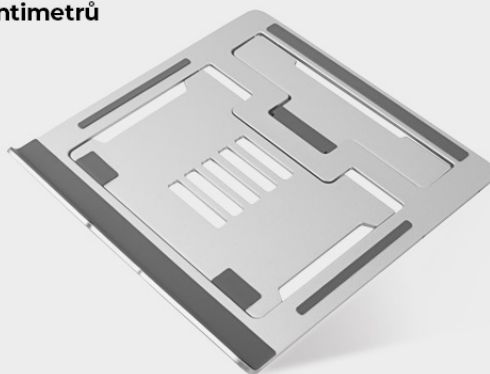

MISURA ME07

Cena celkem:	1 399 Kč (bez DPH: 1 156 Kč)
Běžná cena:	1 539 Kč
Ušetříte:	140 Kč
Kód zboží:	NOTMIS1004
Part No.:	P21A2S01
Záruka:	24 měs.
Stav:	Nové zboží

Popis

MISURA ME07

PŘEDNOSTI PRODUKTU

- Snadná regulace zdvihu - šest poloh
- Protiskluzový povrch, mimořádně stabilní
- Ergonomický design pro zmírnění únavy krku a ramen
- CNC řezání hran pro větší bezpečí uživatele
- Kompatibilní se všemi notebooky a tablety

Skládací a přenosný

Složený zabere pár centimetrů
– snadno se přenáší

Přenosný

Solidní

Ergonomický

Odvádí teplo

Speciální design stojanu zvyšuje průtok vzduchu

Hliníkový stojan efektivně odvádí
horký vzduch od laptopu.

Úhel náklonu lze nastavit tak, aby se zmírnila tuhost v oblasti zad a krku, čímž se snižuje únava.

Tloušťka: 2,5 - 3,0 mm

Velikost: 220 x 279 x 15-112 mm

Použitelnost: pro zařízení o velikosti 15.6" a menší

ZÁKLADNÍ SPECIFIKACE

Pro notebooky: 11" až 15,6"

Úhel sklonu: 18° až 35°

Materiál: hliník, silikon

Barva: stříbrná