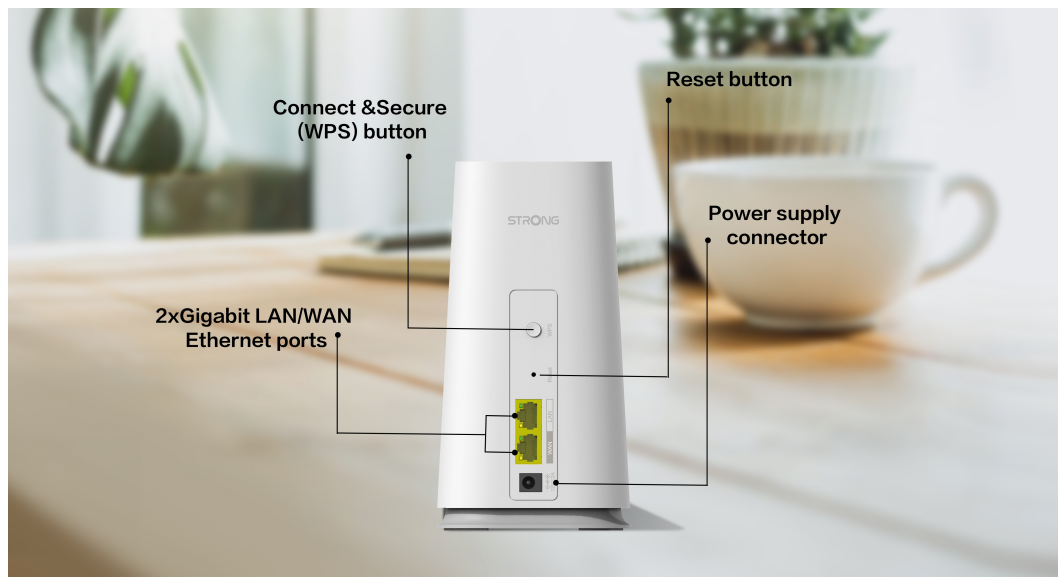

STRONG ATRIA WI-FI MESH HOME KIT 2100

Cena celkem:	2 166 Kč
	(bez DPH: 1 790 Kč)
Běžná cena:	2 383 Kč
Ušetříte:	217 Kč
Kód zboží:	NETSRG1028
Part No.:	MESHKIT2100
Záruka:	24 měs.
Stav:	Nové zboží

Popis

Strong ATRIA Wi-Fi Mesh Home Kit 2100

Sada Wi-Fi Mesh Home Kit 2100 využívá systém dvojice **dvoupásmových jednotek** (2,4 + 5 GHz) k dosažení bezproblémového celoplošného Wi-Fi pokrytí a **eliminaci slabé oblasti signálu**. Díky pokročilé **technologii Mesh** spolupracují jednotky na vytvoření jednotné sítě s jediným názvem sítě. Home Kit 2100 poskytuje rychlé a stabilní spojení rychlostí **až 2100 Mb/s** a spolupracuje s jakýmkoli standardním modemem nebo routerem. Tento systém je ideální pro pokrytí bezdrátovým signálem celé domácnosti (součástí balení jsou 2 jednotky).

Díky **inteligentnímu roamingu** se zařízení automaticky přepínají mezi jednotkami a poskytují tak stále silný signál v rámci jimi pokrývaného prostoru. Dvojice zařízení pokrývá Wi-Fi signálem plochu **až 200 m²** a pokud to nestačí, můžete přidat **až 4 další jednotky Home 2100 Add-on** pro pokrytí až 600 m².