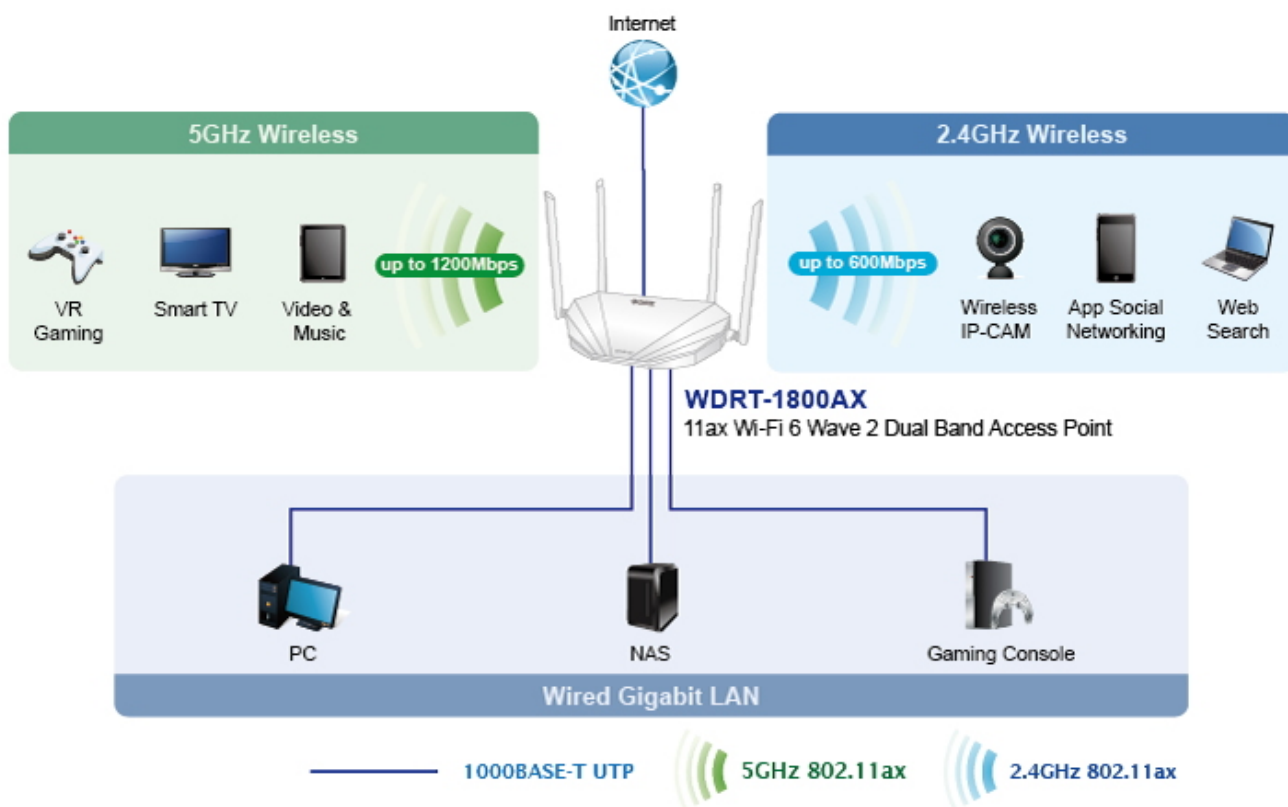

PLANET WDRT-1800AX

Cena celkem:	1 760 Kč (bez DPH: 1 455 Kč)
Běžná cena:	1 936 Kč
Ušetříte:	176 Kč
Kód zboží:	NETPLA2387
Part No.:	WDRT-1800AX
Záruka:	26 měs.
Stav:	Nové zboží

Popis

PLANET WDRT-1800AX

Dvoupásmový **Wi-Fi router 802.11ax** s kombinovanou rychlostí přenosu až **1800 Mbps**, komunikuje v pásmech 2,4 a 5 GHz, režimy AP i router, **až 64 připojených Wi-Fi klientů** najednou (32 pro 2,4 GHz, 32 pro 5 GHz).

1x GbE WAN, 4x GbE LAN, šifrování WPA/WPA2/WPA3, podpora WPS, 7 dBi externí antény 2+2, **MU-MIMO, Wave 2.0, OFDMA, Beamforming, BSS coloring**, Terminal Seamless Roaming 802.11k, 802.11v a 802.11r, NAT/SPI Firewall, Qos, DDNS, DHCP, NTP, Port Forwarding, ALG, DMZ, TR-069.

Poskytuje možnost využití bezdrátového spojení v pásmech 2,4 a 5 GHz. Díky technologicky pokročilému IEEE 802.11ax je možné využít vysoké rychlosti až 1800 Mb/s (1200 Mb/s pro 5 GHz pásmo, 600 Mb/s pro 2,4 GHz pásmo).

Podrobné informace o standardu Wi-Fi 6 naleznete v [článku Technologie a zařízení Planet pro moderní bezdrátové sítě WiFi6 \(IEEE 802.11ax\)](#)

Mesh síť pro bezproblémový roaming a lepší pokrytí

WDRT-1800AX podporuje technologii Mesh, která zvyšuje pokrytí a stabilitu Wi-Fi připojení. Umožňuje bezproblémovou spolupráci více zařízení v jednotné síti, aniž by docházelo ke zpoždění signálu nebo k přerušení spojení. Technologie Mesh podporuje více frekvenčních pásem, rychlý roaming a inteligentní správu pro optimální výkon. Díky snadnému nastavení a automatické konfiguraci mohou uživatelé využívat rozšířené pokrytí a spolehlivé připojení Wi-Fi v celé domácnosti nebo kanceláři.