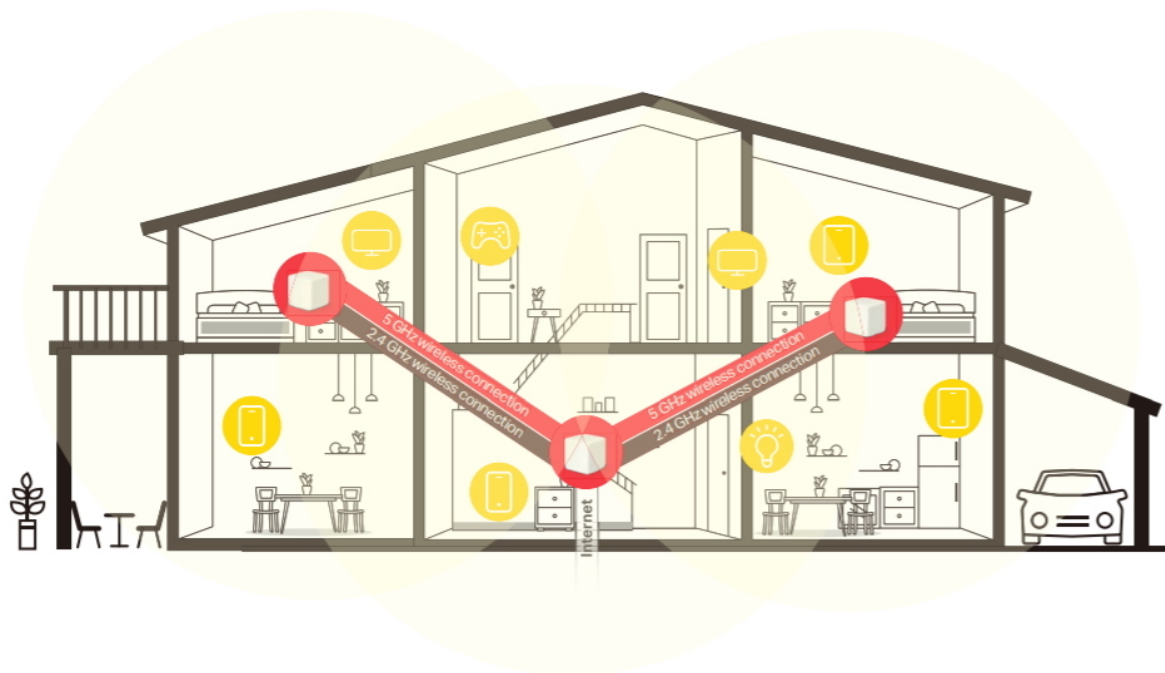

Popis

Mercusys Halo H30G 3 ks

Halo funguje jako unifikovaný systém, který poskytuje **dostatečné pokrytí signálem Wi-Fi** v každé části vašeho domova. Mercusys Mesh Technology poskytuje neuvěřitelně **rychlý a stabilní zážitek** z připojení. Zařízení se automaticky připojí k vysílači s nejsilnějším signálem a s nejvyšší kapacitou. Už **žádné čekání** při načítání a ukládání do mezipaměti při pohybu v domácnosti!

Jednotky poskytují díky integrovaným anténám a duální technologii Wi-Fi rychlost přenosu **až 400 Mb/s** pro pásmo 2,4 GHz a **až 867 Mb/s** pro pásmo 5 GHz. Třikrát vyšší propustnost díky technologii **802.11ac**, ve srovnání s předchozí generací Wi-Fi sítí, umožňuje udržet všechna vaše zařízení připojená při zachování maximální možné propustnosti. Pokud dojde k poruše jednotky v celém systému a dojde tak k odpojení dalšího vysílače od sítě, sama se okamžitě snaží vyhledat vhodnou náhradu, aby nedošlo k výpadku pokrytí. Pokud potřebujete pokrytí ještě rozšířit, stačí jednoduše dokoupit další jednotky.

Balení obsahuje **3 jednotky**.

Halo H30G
Fill Your Home with Mesh WiFi

Coverage up to **3,500 ft²**

Non-Stop Entertainment
1.3 Gbps
Dual Band WiFi

Connects up to **100** Devices

MERCUSYS APP
Makes Setup Quick

True Seamless Roaming
Eliminates WiFi Dead-Zones

Smooth Streaming in Every Corner
Covers up to 3,500 ft² (320 m²) and eliminates WiFi dead zones

Apartment Multi-Story Ranch

Fits Any Type of Home

Connect up to 100 Devices