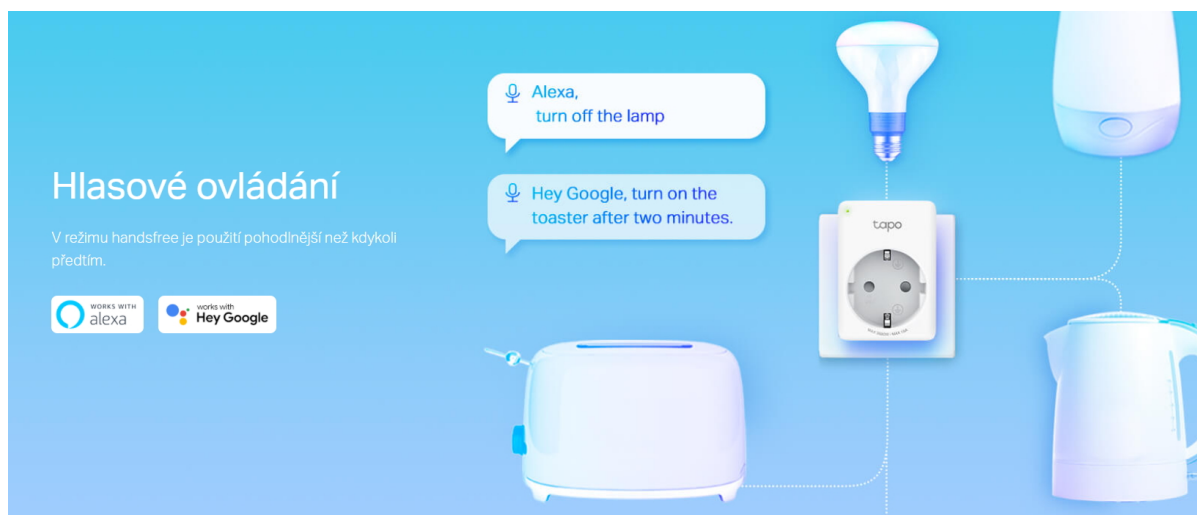

Nehořlavý výrobek

Snadná instalace

Seskupení spotřebičů k ovládání jedním kliknutím

Spojte více zařízení do jedné skupiny, aby vaše chytrá zásuvka mohla spolupracovat s dalšími chytrými zařízeními Tapo. Jedním úkonem je všechny zapnete nebo vypnete - už žádné opakované úkony.

Výkonné funkce a kompaktní rozměry

Tapo P110 má malé rozměry, takže sousední zásuvky zůstávají otevřené, což je vhodné pro každodenní použití.

Automatické ukládání při ztrátě připojení

Porucha v dodávce energie? Nemáte připojení k internetu? Buďte bez obav! Vše bude fungovat jako obvykle.

Zabezpečení domácnosti v době vaší nepřítomnosti

Režim Away simuluje přítomnost osoby doma. Odradte zloděje a nepoctivce pomocí připojených zařízení, která se zapínají a vypínají v naprogramovaných časech.