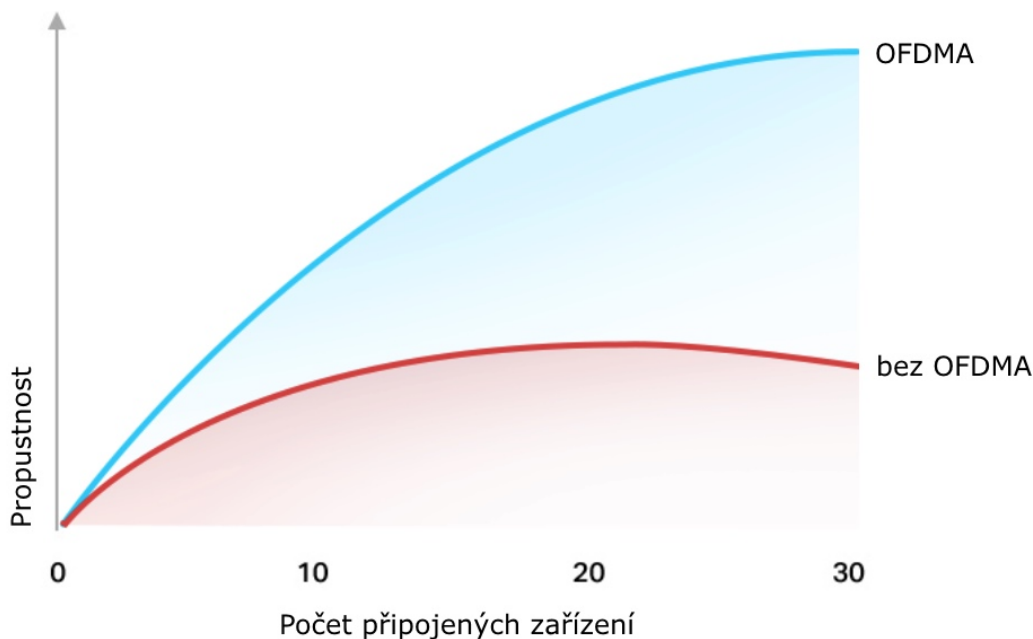

ZÁKLADNÍ SPECIFIKACE

Standard: 802.11a/b/g/n/ac/ax