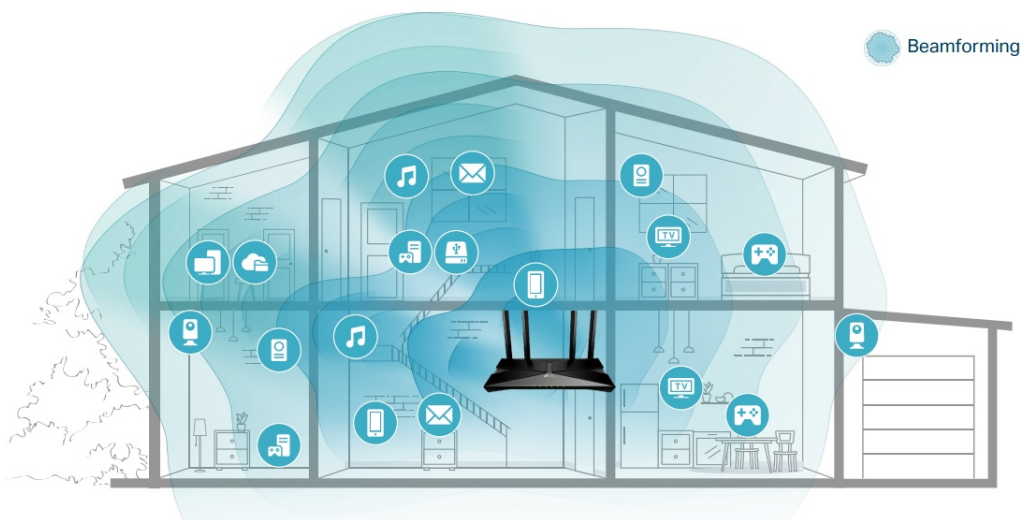

Rodičovská kontrola

Gigabitové porty

- **Superrychlá síť Wi-Fi 1,8 Gb/s** - vychutnejte si plynulé streamování a stahování v rozlišení 4K se superrychlou sítí Wi-Fi 1,8 Gb/s.
- **Připojte více zařízení** - směrovač komunikuje s více zařízeními pomocí OFDMA a současně snižuje zpoždění.
- **Rozsáhlejší pokrytí** - vylepšený algoritmus, výkonný paprsek a vysoce výkonné antény zvyšují výkonnost pokrytí

sítě Wi-Fi.

- **Platforma nové generace** - vysoce efektivní čipová sada Qualcomm nové generace poskytuje rychlé a stabilní připojení k síti Wi-Fi a zároveň šetří spotřebu energie.
- **Rodičovská kontrola** - vychutnejte si nejvšestrannější a přitom bezplatné funkce rodičovské kontroly mezi všemi směrovači, včetně blokování adres URL, správy profilů, pozastavení a dalších.
- **Pracuje s většinou poskytovatelů internetových služeb** - kompatibilní s většinou poskytovatelů internetových služeb s dodatečnou podporou L2TP/PPTP. Podpora IPTV pracuje se stávajícími funkcemi TV přes internet.
- **OneMesh** - používejte s extendery OneMesh, abyste získali pokrytí celé domácnosti a mohli si vychutnávat hladký roaming signálů.
- **Snadné nastavení** - s aplikací TP-Link Tether nastavíte směrovač za pár minut.
- **Zpětná kompatibilita** - podporuje všechny předchozí standardy 802.11 Wi-Fi zařízení.

### Beamforming

Technologie Beamforming (tvarování paprsků) a 4 antény s vysokým ziskem se spojí a vytvoří silný a spolehlivý Wi-Fi signál v celé domácnosti, poskytují hladké a stabilní připojení pro každého klienta.