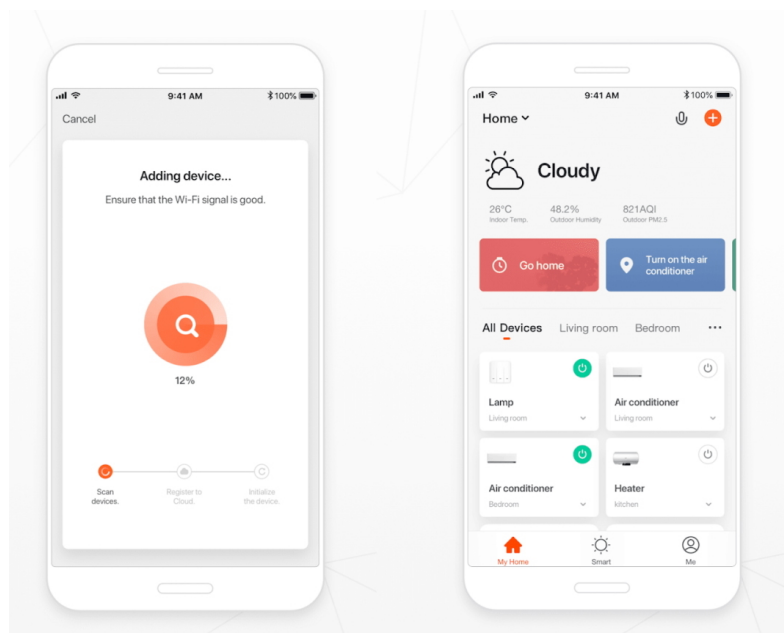

Popis

IMMAX NEO LITE AREAS 48 W

Inteligentní LED stropní svítidlo z kolekce IMMAX NEO LITE v elegantním provedení s boční linkou pro jemné rozptýlení světla do stran. Aplikace IMMAX NEO PRO, fungující na globální platformě TUYA, umožní pohodlné vzdálené ovládání celé sítě domácích světelných zdrojů. Je kompatibilní s iOS, Android, Samsung SmartThings, Amazon Alexa, Apple Siri zkratky a Google Assistant. Součástí balení je dálkový ovladač.

Vstupní napětí: AC 220 V

Rozměry: 510 x 510 x 70 mm

Barva: černá

TuyaSmart:

[Aplikace pro Android](#)

[Aplikace pro iOS](#)
