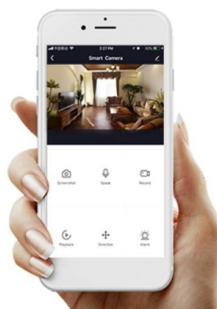

Popis

IMMAX NEO LITE AREAS 48 W

Inteligentní LED stropní svítidlo z kolekce IMMAX NEO LITE v elegantním provedení s boční linkou pro jemné rozptýlení světla do stran. Aplikace IMMAX NEO PRO, fungující na globální platformě TUYA, umožní pohodlné vzdálené ovládání celé sítě domácích světelných zdrojů. Je kompatibilní s iOS, Android, Samsung SmartThings, Amazon Alexa, Apple Siri zkratky a Google Assistant. Součástí balení je dálkový ovladač.