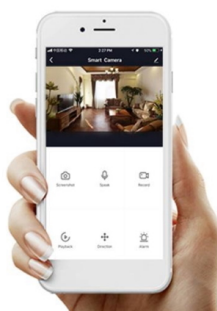

Popis

IMMAX NEO LITE AREAS 24 W

Inteligentní LED stropní svítidlo z kolekce IMMAX NEO LITE v elegantním provedení s boční linkou pro jemné rozptýlení světla do stran. Aplikace IMMAX NEO PRO, fungující na globální platformě TUYA, umožní pohodlné vzdálené ovládání celé sítě domácích světelných zdrojů. Je kompatibilní s iOS, Android, Samsung SmartThings, Amazon Alexa, Apple Siri zkratky a Google Assistant. Součástí balení je dálkový ovladač.

Vstupní napětí: AC 220 V

Rozměry: 400 × 400 × 75 mm

Barva: stříbrná-hnědá

TuyaSmart:

[Aplikace pro Android](#)

[Aplikace pro iOS](#)
