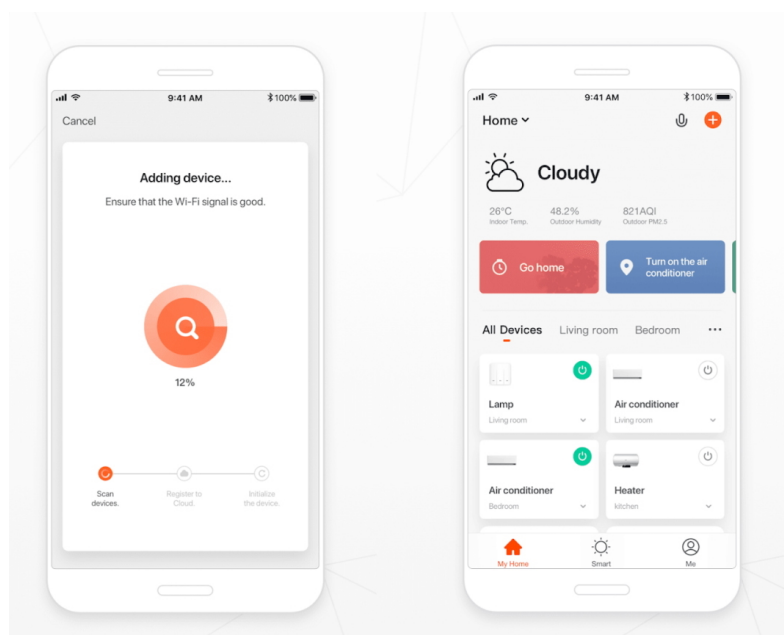

Popis

IMMAX NEO LITE AREAS 24 W

Inteligentní LED stropní svítidlo z kolekce IMMAX NEO LITE v elegantním provedení s boční linkou pro jemné rozptýlení světla do stran. Aplikace IMMAX NEO PRO, fungující na globální platformě TUYA, umožní pohodlné vzdálené ovládání celé sítě domácích světelných zdrojů. Je kompatibilní s iOS, Android, Samsung SmartThings, Amazon Alexa, Apple Siri zkratky a Google Assistant. Součástí balení je dálkový ovladač.

ZÁKLADNÍ SPECIFIKACE

Příkon: 24 W

Světelný tok: 1 680 lm

Barevná teplota: 2 700–6 500 K

Index podání barev: >80

Stmívání: ano

Minimální životnost: 50 000 hodin

Materiál: kov + plast

Vstupní napětí: AC 220 V

Rozměry: 400 × 400 × 75 mm

Barva: stříbrná-hnědá

TuyaSmart:

[Aplikace pro Android](#)

[Aplikace pro iOS](#)
