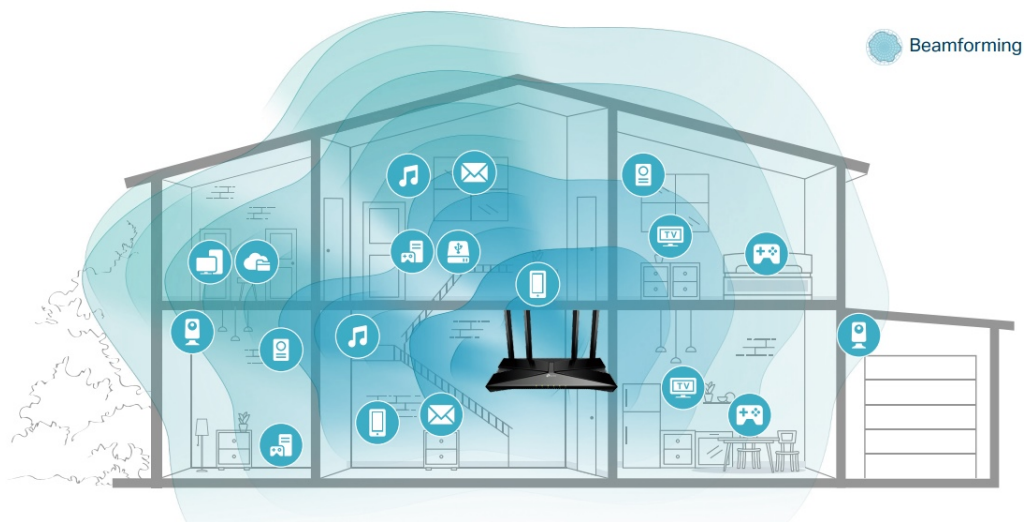

Router pracující v pásmech **2,4 a 5 GHz** s podporou standardů **802.11a/b/g/n/ac/ax**. Archer AX je vybaven nejnovější bezdrátovou technologií **Wi-Fi 6**, která přináší vyšší rychlost, větší kapacitu a snížené přetížení sítě. V pásmu 2,4 GHz dosahuje přenosových rychlostí **až 574 Mbit/s** a v pásmu 5 GHz **až 2402 Mbit/s**. Technologie **Beamforming** a 4 antény s vysokým ziskem zajistí silný a spolehlivý Wi-Fi signál v celé domácnosti. Pro snadné nastavení a použití lze využít **mobilní aplikaci Tether** nebo webové rozhraní.

- **Gigabitová síť příští generace s rychlostí Wi-Fi 6** - 2 402 Mbit/s v pásmu 5 GHz a 574 Mbit/s v pásmu 2,4 GHz pro plynulejší streamování obsahu a rychlejší stahování.
- **Připojení většího počtu zařízení** - Technologie OFDMA 4násobně zvyšuje kapacitu a umožňuje souběžné přenosy dat na více zařízení.
- **Ultra nízká latence** - Hraní her a videohovory s rychlejší odezvou.
- **Rozšířené pokrytí Wi-Fi sítě** - Čtyři externí antény s vysokým ziskem a technologie Beamforming společně zvyšují sílu signálu a spolehlivost Wi-Fi sítě ve vaší domácnosti.
- **TP-Link HomeShield** - Vylepšené zabezpečení na ochranu před nejnovějšími kybernetickými hrozbami.
- **Prodloužená výdrž baterie** - Technologie Target Wake Time umožňuje zařízením komunikovat častěji, ale s nižší spotřebou energie.
- **Kompatibilní s aplikací Alexa** - Ovládejte router pomocí hlasových příkazů a usnadněte si život s chytrým asistentem Amazon Alexa.

Beamforming

Technologie Beamforming (tvarování paprsků) a 4 antény s vysokým ziskem s jistí silný a spolehlivý Wi-Fi signál.

Technologie OFDMA

Přidejte další Wi-Fi zařízení bez oslabení výkonu. OFDMA umožňuje používat jedno pásmo více zařízeními současně, takže vaše Wi-Fi může podporovat více zařízení ve srovnání se stejnou rychlostí u routeru s Wi-Fi 5.