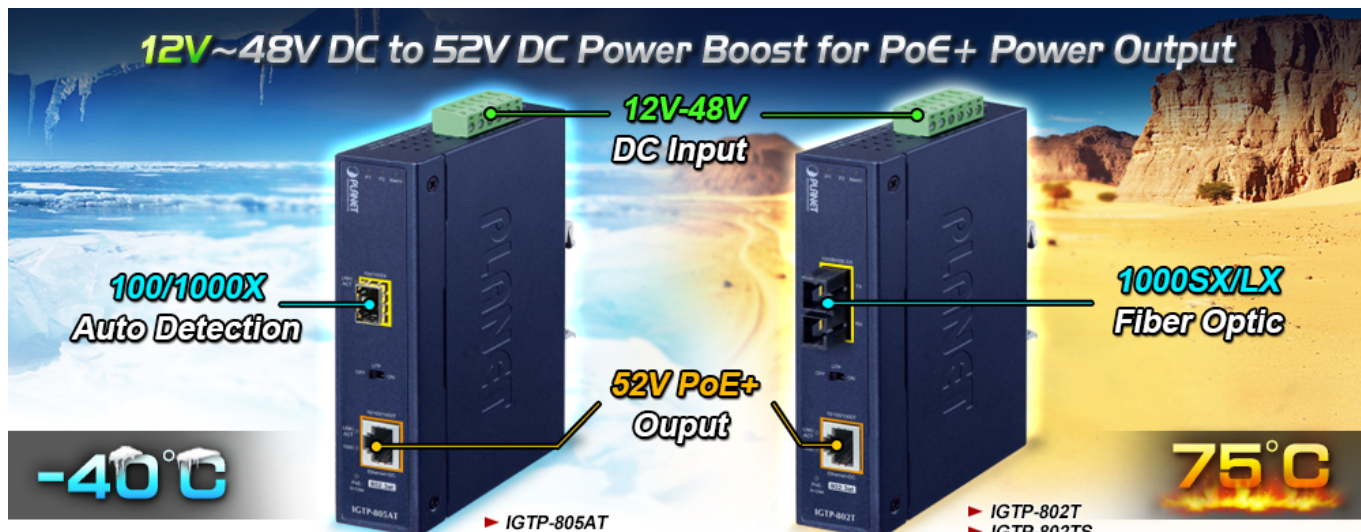

PLANET IGTP-802TS

Cena celkem:	4 730 Kč
	(bez DPH: 3 909 Kč)
Běžná cena:	5 203 Kč
Ušetříte:	473 Kč
Kód zboží:	NETPLA2409
Part No.:	IGTP-802TS
Záruka:	60 měs.
Stav:	Nové zboží

Popis

PLANET IGTP-802TS

Průmyslový konvertor kombinuje ethernetovou konverzi **1000Base-LX na 10/100/1000Base-T** s PoE+ injektorem 802.3at s výkonem **až 30 W** pro levné a efektivní rozšíření sítě. K dispozici je **jeden port SC (1000Base-X, singlemode, dosah až 20 km)** pro potřeby vaší sítě. Konvertor nabízí časově úsporné a cenově efektivní řešení pro uživatele a systémové integrátory, kteří rychle transformují svá sériová zařízení do sítě Ethernet bez nutnosti výměny stávajících sériových zařízení a softwarového systému.

Široký rozsah provozní teploty umožňuje umístit zařízení v téměř jakémkoliv obtížném prostředí. Kompaktní kovové pouzdro s krytím **IP30**, umožňuje montáž na lištu DIN, nebo na stěnu pro efektivní využití prostoru skříně. Napájení poskytuje integrovaný redundantní zdroj se širokým rozsahem napětí **DC 12-48 V / AC 24 V**, který je ideální pro provoz s vysokorychlostními aplikacemi vyžadujícími duální nebo záložní napájení.

ZÁKLADNÍ SPECIFIKACE

Fyzické vlastnosti:

Porty: 1x RJ-45 10/100/1000Base-T s PoE+ funkcí, 1x SC SM (1000Base-LX, 9/125 μ m)

Podpora přenosu: Frame 9KB

Provedení: DIN lišta, na zeď

Podpora OAM: ne

Napájení: 12-48 V DC, nebo 24 V AC, max. celkový příkon do 48 W (zdroj není součástí balení)

Ochrana: ESD do 6 kV

Provozní teplota: -40 až 75 °C

Rozměry: 135 x 87 x 32 mm

Hmotnost: 416 g

Lze instalovat do šasi: ne

Remote Link Normal

Remote Link Broken

-  **1000BASE-SX/LX Fiber Optic**
-  **1000BASE-T UTP**
-  **1000BASE-T UTP with PoE**