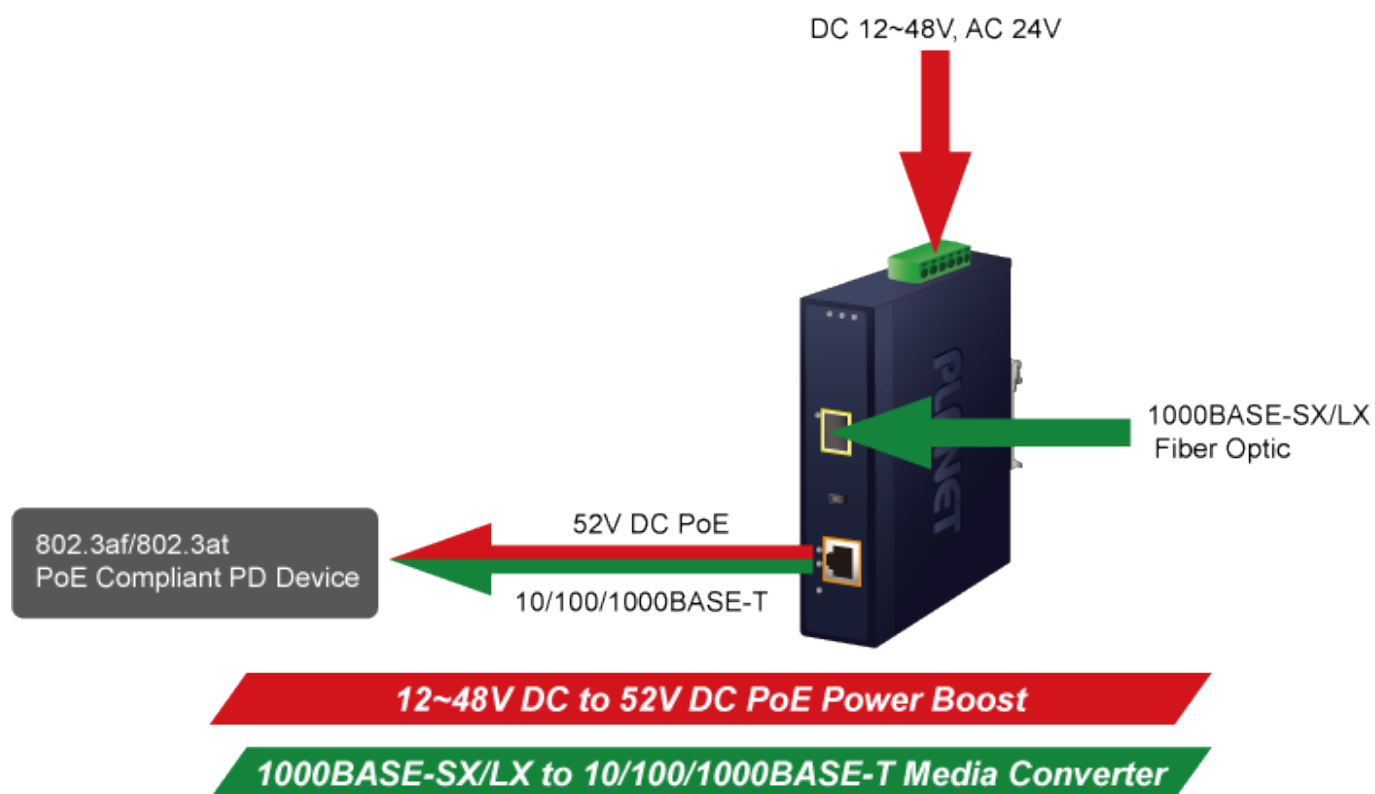

PLANET IGTP-802TS

Cena celkem:	4 730 Kč
	(bez DPH: 3 909 Kč)
Běžná cena:	5 203 Kč
Ušetříte:	473 Kč
Kód zboží:	NETPLA2409
Part No.:	IGTP-802TS
Záruka:	60 měs.
Stav:	Nové zboží

Popis

PLANET IGTP-802TS

Průmyslový konvertor kombinuje ethernetovou konverzi **1000Base-LX na 10/100/1000Base-T** s PoE+ injektorem 802.3at s výkonem **až 30 W** pro levné a efektivní rozšíření sítě. K dispozici je **jeden port SC (1000Base-X, singlemode, dosah až 20 km)** pro potřeby vaší sítě. Konvertor nabízí časově úsporné a cenově efektivní řešení pro uživatele a systémové integrátory, kteří rychle transformují svá sériová zařízení do sítě Ethernet bez nutnosti výměny stávajících sériových zařízení a softwarového systému.

Široký rozsah provozní teploty umožňuje umístit zařízení v téměř jakémkoliv obtížném prostředí. Kompaktní kovové pouzdro s krytím **IP30**, umožňuje montáž na lištu DIN, nebo na stěnu pro efektivní využití prostoru skříně. Napájení poskytuje integrovaný redundantní zdroj se širokým rozsahem napětí **DC 12-48 V / AC 24 V**, který je ideální pro provoz s vysokorychlostními aplikacemi vyžadujícími duální nebo záložní napájení.

ZÁKLADNÍ SPECIFIKACE

Fyzické vlastnosti:

Porty: 1x RJ-45 10/100/1000Base-T s PoE+ funkcí, 1x SC SM (1000Base-LX, 9/125 μ m)

Podpora přenosu: Frame 9KB

Provedení: DIN lišta, na zeď

Podpora OAM: ne

Napájení: 12-48 V DC, nebo 24 V AC, max. celkový příkon do 48 W (zdroj není součástí balení)

Ochrana: ESD do 6 kV

Provozní teplota: -40 až 75 °C

Rozměry: 135 x 87 x 32 mm

Hmotnost: 416 g

Lze instalovat do šasi: ne

Remote Link Normal

Remote Link Broken

-  **1000BASE-SX/LX Fiber Optic**
-  **1000BASE-T UTP**
-  **1000BASE-T UTP with PoE**