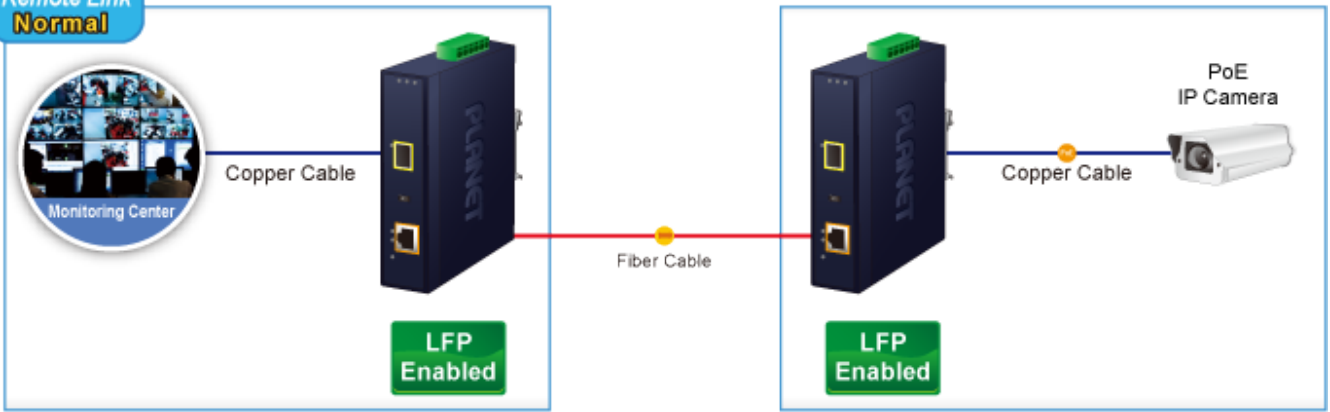

PLANET IGTP-802TS

Cena celkem:	4 730 Kč
	(bez DPH: 3 909 Kč)
Běžná cena:	5 203 Kč
Ušetříte:	473 Kč
Kód zboží:	NETPLA2409
Part No.:	IGTP-802TS
Záruka:	60 měs.
Stav:	Nové zboží

Popis

PLANET IGTP-802TS

Průmyslový konvertor kombinuje ethernetovou konverzi **1000Base-LX na 10/100/1000Base-T** s PoE+ injektorem 802.3at s výkonem **až 30 W** pro levné a efektivní rozšíření sítě. K dispozici je **jeden port SC (1000Base-X, singlemode, dosah až 20 km)** pro potřeby vaší sítě. Konvertor nabízí časově úsporné a cenově efektivní řešení pro uživatele a systémové integrátory, kteří rychle transformují svá sériová zařízení do sítě Ethernet bez nutnosti výměny stávajících sériových zařízení a softwarového systému.

Široký rozsah provozní teploty umožňuje umístit zařízení v téměř jakémkoliv obtížném prostředí. Kompaktní kovové pouzdro s krytím **IP30**, umožňuje montáž na lištu DIN, nebo na stěnu pro efektivní využití prostoru skříně. Napájení poskytuje integrovaný redundantní zdroj se širokým rozsahem napětí **DC 12-48 V / AC 24 V**, který je ideální pro provoz s vysokorychlostními aplikacemi vyžadujícími duální nebo záložní napájení.

ZÁKLADNÍ SPECIFIKACE

Fyzické vlastnosti:

Porty: 1x RJ-45 10/100/1000Base-T s PoE+ funkcí, 1x SC SM (1000Base-LX, 9/125 μ m)

Podpora přenosu: Frame 9KB

Provedení: DIN lišta, na zeď

Podpora OAM: ne

Napájení: 12-48 V DC, nebo 24 V AC, max. celkový příkon do 48 W (zdroj není součástí balení)

Ochrana: ESD do 6 kV

Provozní teplota: -40 až 75 °C

Rozměry: 135 x 87 x 32 mm

Hmotnost: 416 g

Lze instalovat do šasi: ne

Remote Link Normal

Remote Link Broken

-  **1000BASE-SX/LX Fiber Optic**
-  **1000BASE-T UTP**
-  **1000BASE-T UTP with PoE**