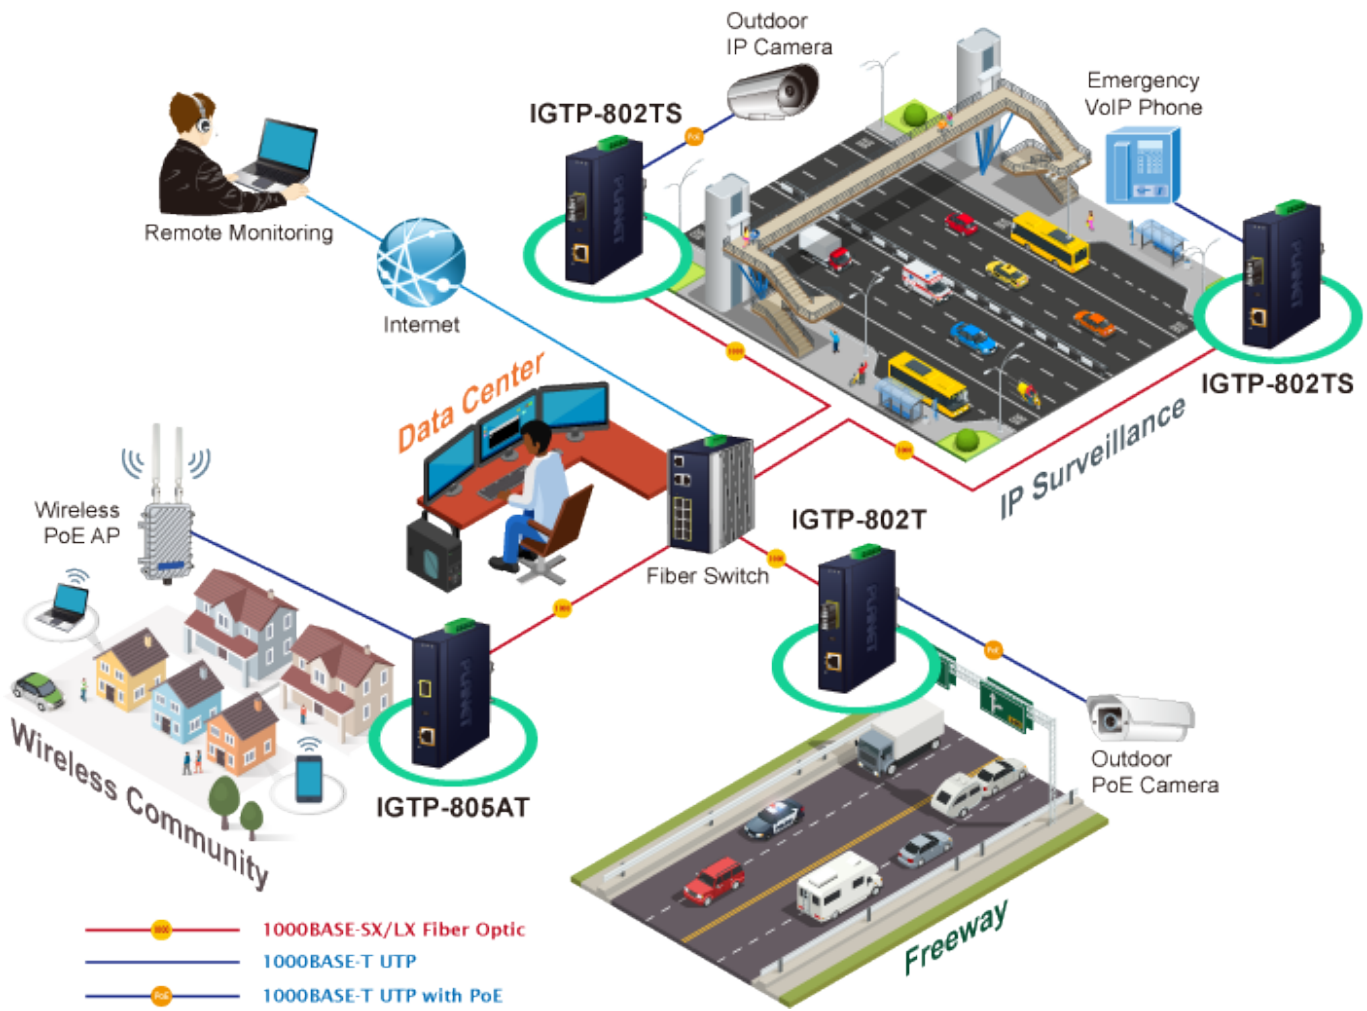

PLANET IGTP-802TS

Cena celkem:	4 730 Kč
	(bez DPH: 3 909 Kč)
Běžná cena:	5 203 Kč
Ušetříte:	473 Kč
Kód zboží:	NETPLA2409
Part No.:	IGTP-802TS
Záruka:	60 měs.
Stav:	Nové zboží

Popis

PLANET IGTP-802TS

Průmyslový konvertor kombinuje ethernetovou konverzi **1000Base-LX na 10/100/1000Base-T** s PoE+ injektorem 802.3at s výkonem **až 30 W** pro levné a efektivní rozšíření sítě. K dispozici je **jeden port SC (1000Base-X, singlemode, dosah až 20 km)** pro potřeby vaší sítě. Konvertor nabízí časově úsporné a cenově efektivní řešení pro uživatele a systémové integrátory, kteří rychle transformují svá sériová zařízení do sítě Ethernet bez nutnosti výměny stávajících sériových zařízení a softwarového systému.

Široký rozsah provozní teploty umožňuje umístit zařízení v téměř jakémkoliv obtížném prostředí. Kompaktní kovové pouzdro s krytím **IP30**, umožňuje montáž na lištu DIN, nebo na stěnu pro efektivní využití prostoru skříně. Napájení poskytuje integrovaný redundantní zdroj se širokým rozsahem napětí **DC 12-48 V / AC 24 V**, který je ideální pro provoz s vysokorychlostními aplikacemi vyžadujícími duální nebo záložní napájení.

Ochrana: ESD do 6 kV

Provozní teplota: -40 až 75 °C

Rozměry: 135 x 87 x 32 mm

Hmotnost: 416 g

Lze instalovat do šasi: ne

Remote Link Normal

Remote Link Broken

-  **1000BASE-SX/LX Fiber Optic**
-  **1000BASE-T UTP**
-  **1000BASE-T UTP with PoE**