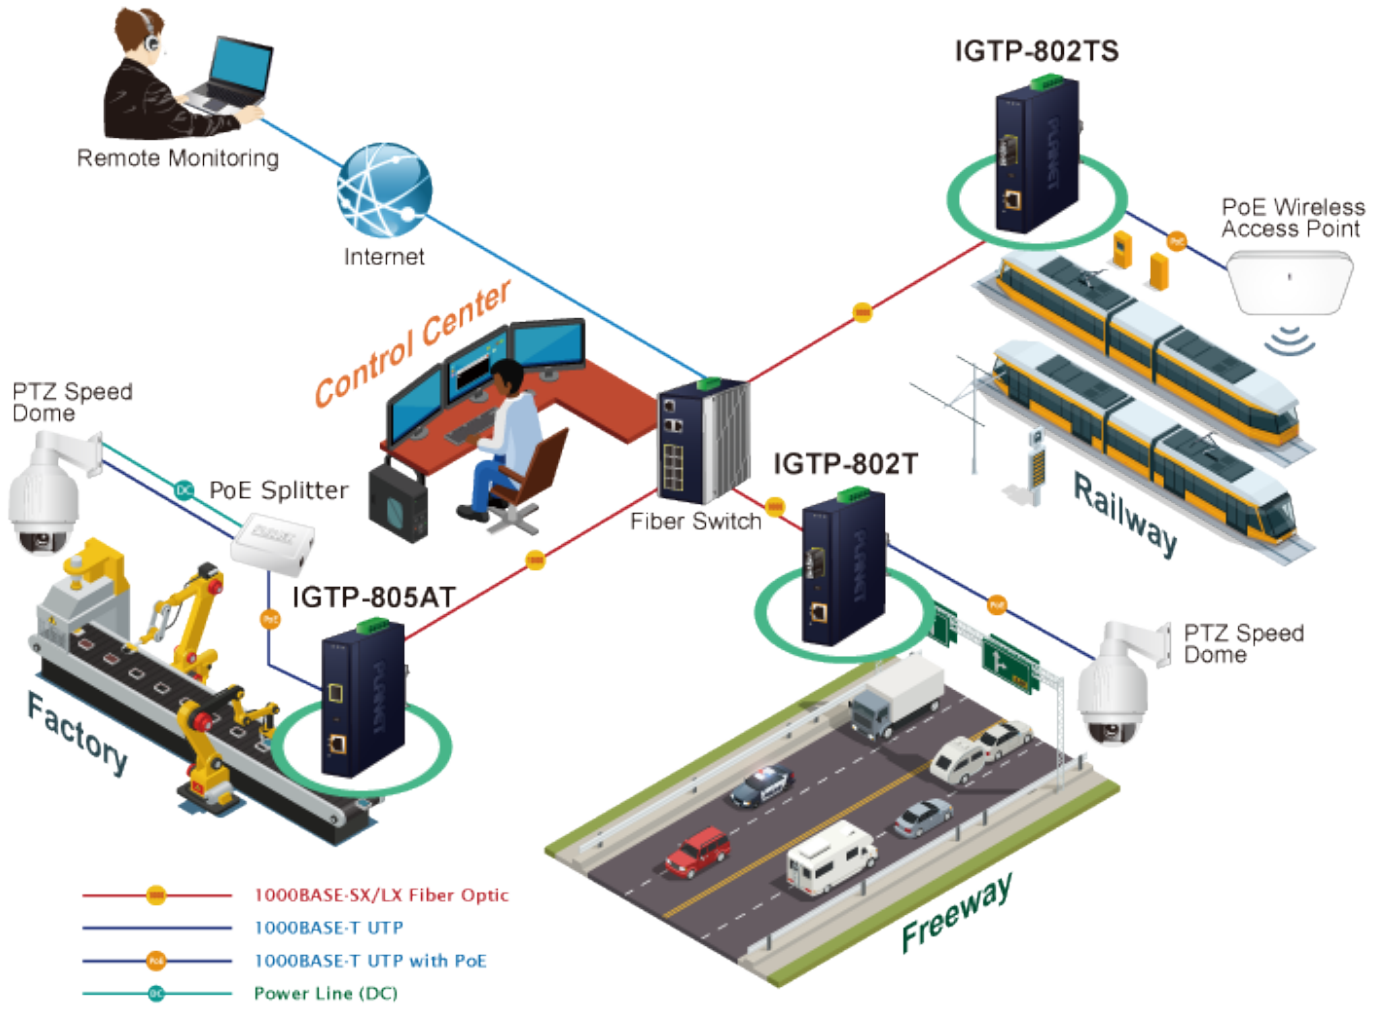

PLANET IGTP-802TS

Cena celkem:	4 730 Kč
	(bez DPH: 3 909 Kč)
Běžná cena:	5 203 Kč
Ušetříte:	473 Kč
Kód zboží:	NETPLA2409
Part No.:	IGTP-802TS
Záruka:	60 měs.
Stav:	Nové zboží

Popis

PLANET IGTP-802TS

Průmyslový konvertor kombinuje ethernetovou konverzi **1000Base-LX na 10/100/1000Base-T** s PoE+ injektorem 802.3at s výkonem **až 30 W** pro levné a efektivní rozšíření sítě. K dispozici je **jeden port SC (1000Base-X, singlemode, dosah až 20 km)** pro potřeby vaší sítě. Konvertor nabízí časově úsporné a cenově efektivní řešení pro uživatele a systémové integrátory, kteří rychle transformují svá sériová zařízení do sítě Ethernet bez nutnosti výměny stávajících sériových zařízení a softwarového systému.

Široký rozsah provozní teploty umožňuje umístit zařízení v téměř jakémkoliv obtížném prostředí. Kompaktní kovové pouzdro s krytím **IP30**, umožňuje montáž na lištu DIN, nebo na stěnu pro efektivní využití prostoru skříně. Napájení poskytuje integrovaný redundantní zdroj se širokým rozsahem napětí **DC 12-48 V / AC 24 V**, který je ideální pro provoz s vysokorychlostními aplikacemi vyžadujícími duální nebo záložní napájení.

ZÁKLADNÍ SPECIFIKACE

Fyzické vlastnosti:

Porty: 1x RJ-45 10/100/1000Base-T s PoE+ funkcí, 1x SC SM (1000Base-LX, 9/125 μ m)

Podpora přenosu: Frame 9KB

Provedení: DIN lišta, na zeď

Podpora OAM: ne

Napájení: 12-48 V DC, nebo 24 V AC, max. celkový příkon do 48 W (zdroj není součástí balení)

Ochrana: ESD do 6 kV

Provozní teplota: -40 až 75 °C

Rozměry: 135 x 87 x 32 mm

Hmotnost: 416 g

Lze instalovat do šasi: ne

Remote Link Normal

Remote Link Broken

-  **1000BASE-SX/LX Fiber Optic**
-  **1000BASE-T UTP**
-  **1000BASE-T UTP with PoE**