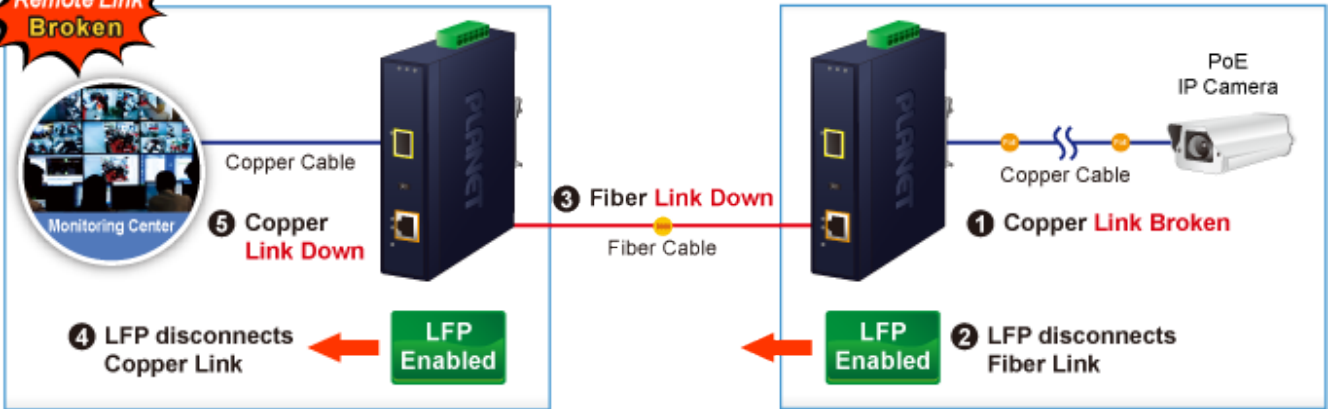

PLANET IGTP-802TS

Cena celkem:	4 730 Kč
	(bez DPH: 3 909 Kč)
Běžná cena:	5 203 Kč
Ušetříte:	473 Kč
Kód zboží:	NETPLA2409
Part No.:	IGTP-802TS
Záruka:	60 měs.
Stav:	Nové zboží

Popis

PLANET IGTP-802TS

Průmyslový konvertor kombinuje ethernetovou konverzi **1000Base-LX na 10/100/1000Base-T** s PoE+ injektorem 802.3at s výkonem **až 30 W** pro levné a efektivní rozšíření sítě. K dispozici je **jeden port SC (1000Base-X, singlemode, dosah až 20 km)** pro potřeby vaší sítě. Konvertor nabízí časově úsporné a cenově efektivní řešení pro uživatele a systémové integrátory, kteří rychle transformují svá sériová zařízení do sítě Ethernet bez nutnosti výměny stávajících sériových zařízení a softwarového systému.

Široký rozsah provozní teploty umožňuje umístit zařízení v téměř jakémkoliv obtížném prostředí. Kompaktní kovové pouzdro s krytím **IP30**, umožňuje montáž na lištu DIN, nebo na stěnu pro efektivní využití prostoru skříně. Napájení poskytuje integrovaný redundantní zdroj se širokým rozsahem napětí **DC 12-48 V / AC 24 V**, který je ideální pro provoz s vysokorychlostními aplikacemi vyžadujícími duální nebo záložní napájení.

ZÁKLADNÍ SPECIFIKACE

Fyzické vlastnosti:

Porty: 1x RJ-45 10/100/1000Base-T s PoE+ funkcí, 1x SC SM (1000Base-LX, 9/125 μ m)

Podpora přenosu: Frame 9KB

Provedení: DIN lišta, na zeď

Podpora OAM: ne

Napájení: 12-48 V DC, nebo 24 V AC, max. celkový příkon do 48 W (zdroj není součástí balení)

Ochrana: ESD do 6 kV

Provozní teplota: -40 až 75 °C

Rozměry: 135 x 87 x 32 mm

Hmotnost: 416 g

Lze instalovat do šasi: ne

Remote Link Normal

Remote Link Broken

-  **1000BASE-SX/LX Fiber Optic**
-  **1000BASE-T UTP**
-  **1000BASE-T UTP with PoE**