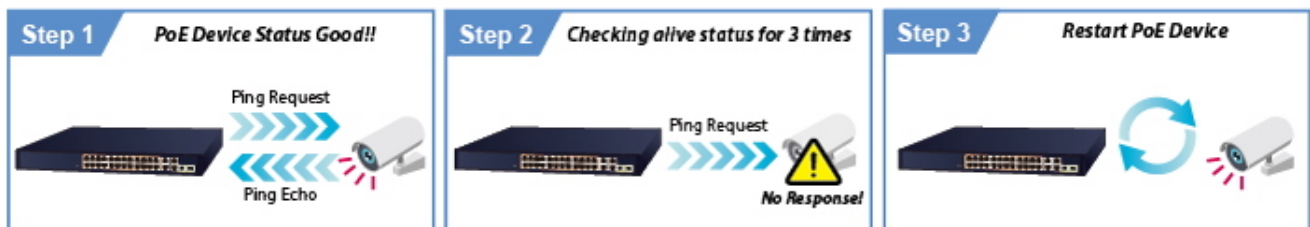

PoE PD Alive Check