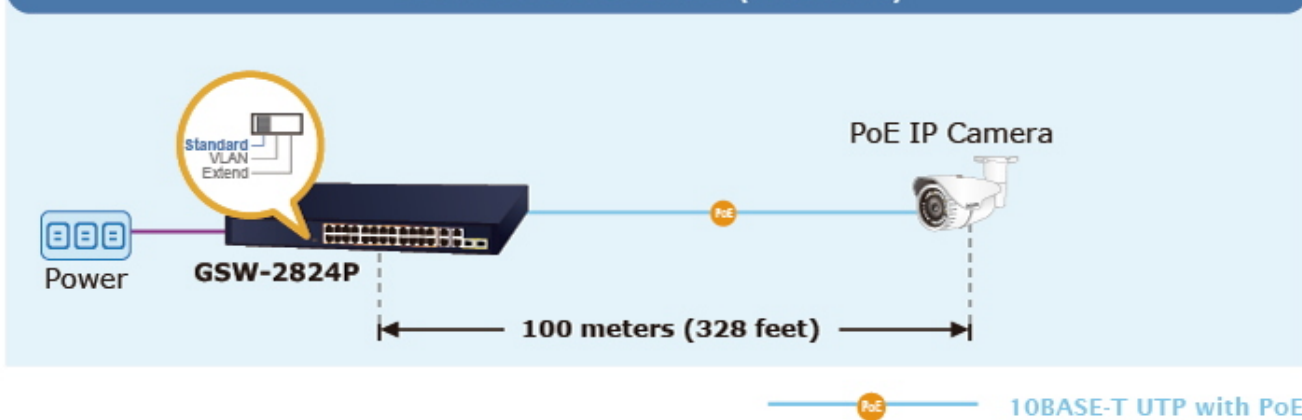

Standard Mode (default)