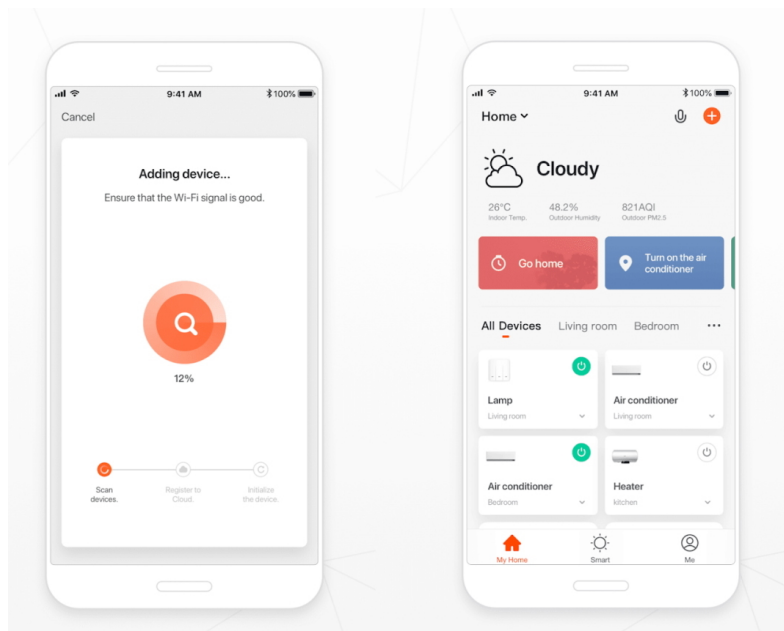

Popis

IMMAX NEO LITE PERFECTO 24 W

LED stropní svítidlo pro chytrou domácnost. Černé kovové provedení s několika bočními průsvity mírně rozptýlí světlo také do stran. Vyspělá technologie bezdrátové komunikace pomocí Wi-Fi na protokolu **Tuya** umožní integraci svítidla do aplikace **IMMAX NEO PRO**. I na dálku tak můžete vytvořit ideální osvětlení, změnit barvu světla od teplé bílé po studenou či nastavit vlastní světelný režim. Systém IMMAX NEO LITE je plně kompatibilní se Samsung SmartThings a **podporuje hlasové asistenty** Amazon Alexa, Google Assistant a Apple Siri. Svítidlo lze také ovládat dálkovým IR ovladačem, který je součástí balení.

Materiál: hliník, kov, plast

Vstupní napětí: AC 220 V

Rozměry: 300 x 300 x 60 mm

Barva: černá

TuyaSmart:

[Aplikace pro Android](#)

[Aplikace pro iOS](#)
