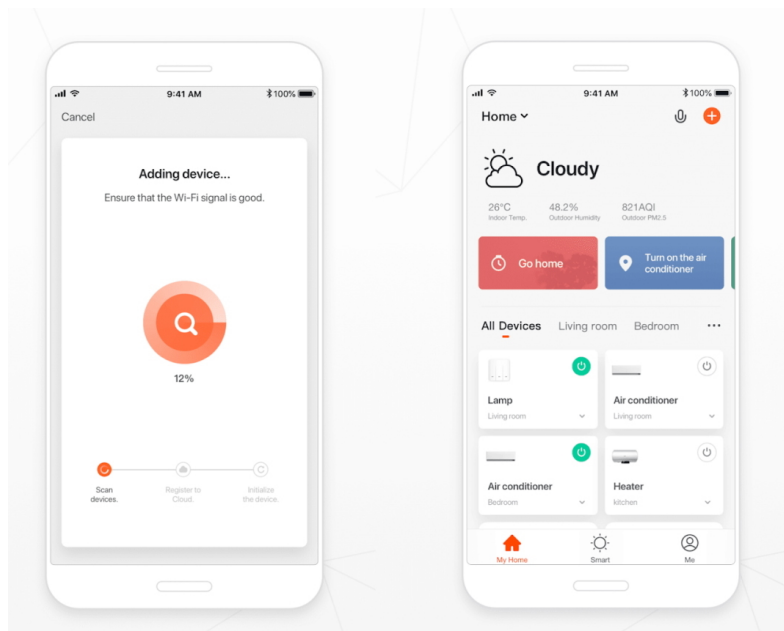

IMMAX NEO LITE PERFECTO 24 W

LED stropní svítidlo pro chytrou domácnost. Černé kovové provedení s několika bočními průsvity mírně rozptýlí světlo také do stran. Vyspělá technologie bezdrátové komunikace pomocí Wi-Fi na protokolu **Tuya** umožní integraci svítidla do aplikace **IMMAX NEO PRO**. I na dálku tak můžete vytvořit ideální osvětlení, změnit barvu světla od teplé bílé po studenou či nastavit vlastní světelný režim. Systém IMMAX NEO LITE je plně kompatibilní se Samsung SmartThings a **podporuje hlasové asistenty** Amazon Alexa, Google Assistant a Apple Siri. Svítidlo lze také ovládat dálkovým IR ovladačem, který je součástí balení.

Materiál: hliník, kov, plast

Vstupní napětí: AC 220 V

Rozměry: 300 x 300 x 60 mm

Barva: černá

TuyaSmart:

[Aplikace pro Android](#)

[Aplikace pro iOS](#)
