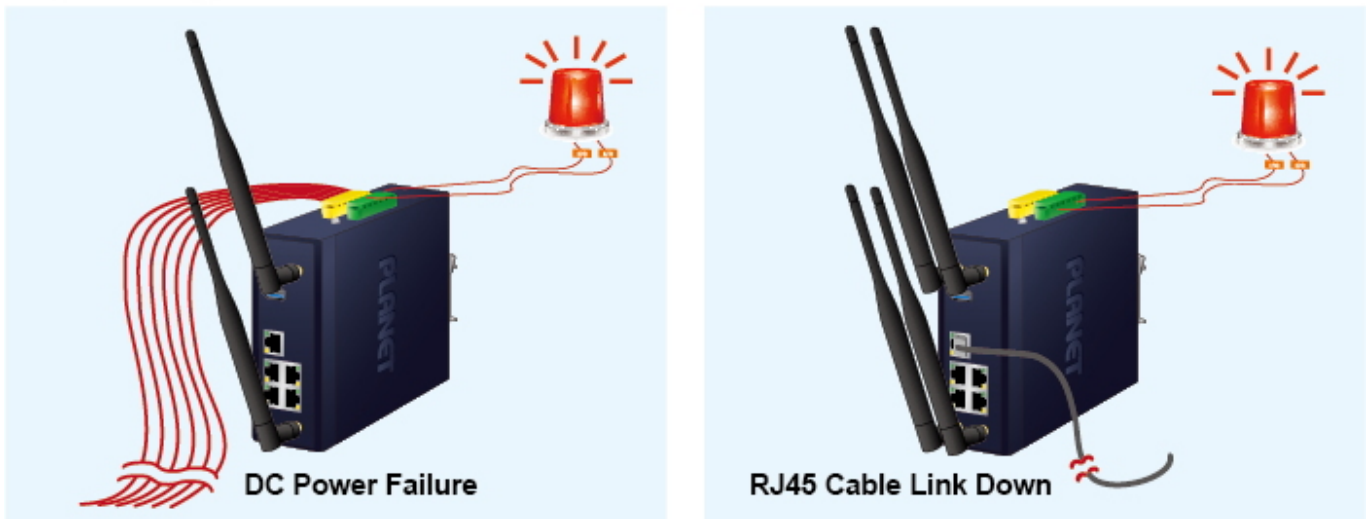

Popis

PLANET IAP-2400AX

Ultrarychlý **průmyslový Wi-Fi 6 přístupový bod 802.11ax 2400Mb/s** s integrovaným 5portovým přepínačem. Krytí **IP30**, pracovní teplota **-40 až +75 °C**, montáž na DIN lištu nebo přímo na zeď. Možnost duálního napájení v rozsahu **DC 9-54 V** (max. 1,8 A).

Průmyslové prvky Planet se snadno instalují na standardní DIN lištu nebo přímo na zeď a umožňují nasazení dobře známé Ethernetové technologie i v průmyslovém prostředí. Stejně tak jsou vhodné pro instalace do venkovně umístěných skříní s kolísáním pracovních teplot (typicky bezdrátové a MAN ISP aplikace).

Setup Wizard for Multiple Modes

Home Dashboard for Wi-Fi Status

Wi-Fi Statistics

Non-stop 802.11ax Wireless Service Dual Power Input with Auto Failover

Fault Alarm Feature

DC
Power Failure

or

RJ45
Connection Link Down

Digital Input

Digital Output

Seamless Roaming

[Ostatní download](#)