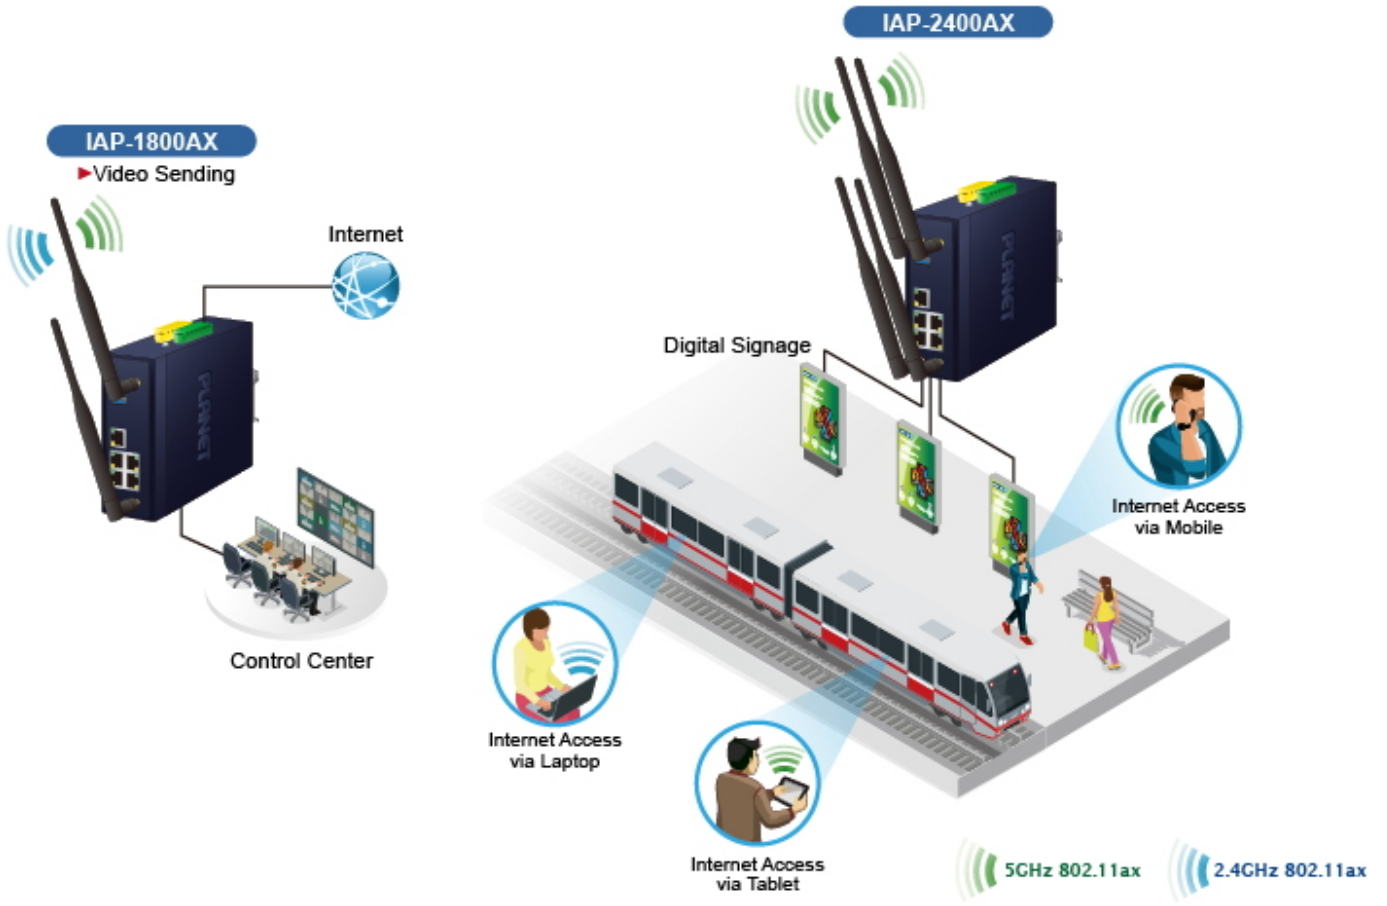

Průmyslové prvky Planet se snadno instalují na standardní DIN lištu nebo přímo na zeď a umožňují nasazení dobře známé Ethernetové technologie i v průmyslovém prostředí. Stejně tak jsou vhodné pro instalace do venkovně umístěných skříní s kolísáním pracovních teplot (typicky bezdrátové a MAN ISP aplikace).

Wi-Fi Security

 WPA2  WPA

IAP Series

AP/Gateway Mode

Repeater Mode (Universal)

Repeater Mode (PtP)

Repeater Mode (PtMP)

 5GHz 802.11ax  2.4GHz 802.11ax

Setup Wizard for Multiple Modes

Home Dashboard for Wi-Fi Status

Wi-Fi Statistics

Non-stop 802.11ax Wireless Service Dual Power Input with Auto Failover

Fault Alarm Feature

DC
Power Failure

or

RJ45
Connection Link Down

Digital Input

Digital Output

Seamless Roaming

[Ostatní download](#)