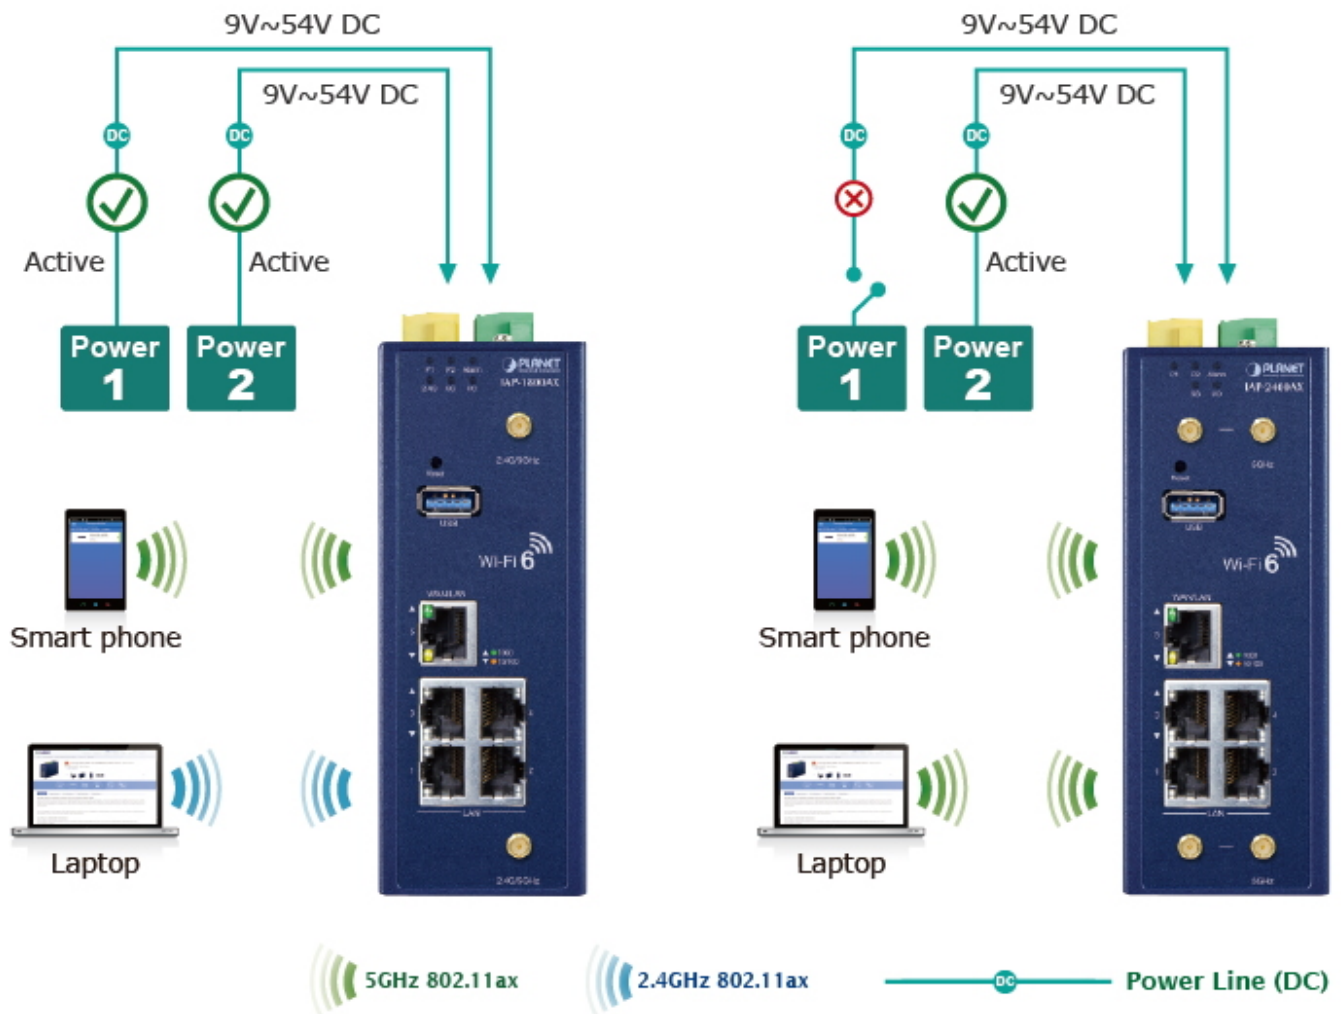

Průmyslové prvky Planet se snadno instalují na standardní DIN lištu nebo přímo na zeď a umožňují nasazení dobře známé Ethernetové technologie i v průmyslovém prostředí. Stejně tak jsou vhodné pro instalace do venkovně umístěných skříní s kolísáním pracovních teplot (typicky bezdrátové a MAN ISP aplikace).

Wi-Fi Security

 WPA2  WPA

IAP Series

AP/Gateway Mode

Repeater Mode (Universal)

Repeater Mode (PtP)

Repeater Mode (PtMP)

 5GHz 802.11ax  2.4GHz 802.11ax

Setup Wizard for Multiple Modes

Home Dashboard for Wi-Fi Status

Wi-Fi Statistics

Non-stop 802.11ax Wireless Service Dual Power Input with Auto Failover

Fault Alarm Feature

DC
Power Failure

or

RJ45
Connection Link Down

Digital Input

Digital Output

Seamless Roaming

[Ostatní download](#)