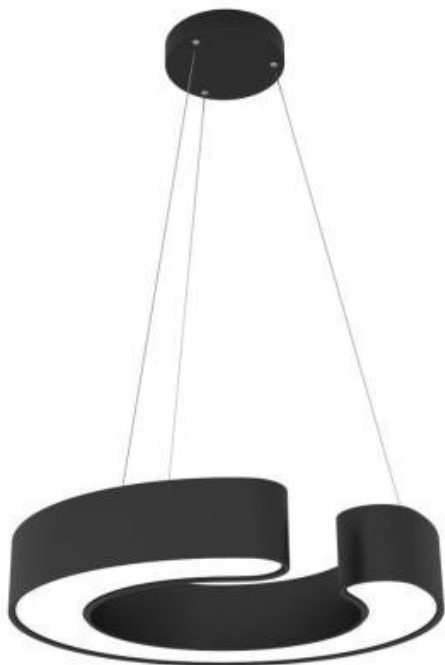

Josef Kedroníček (carnage.cz)

pc.sat.servis@email.cz

773485883

22.07.24 19:13:01

IMMAX NEO CÉČKO 43W ČERNÉ

Cena celkem:	5 899 Kč (bez DPH: 4 875 Kč)
Běžná cena:	6 489 Kč
Ušetříte:	590 Kč
Kód zboží:	OSVIMM1217
Part No.:	07134L
Záruka:	36 měs.
Stav:	Nové zboží

Popis

IMMAX NEO CÉČKO 43 W

Designové LED **závěsné** stropní svítidlo pro chytrou domácnost. Tvar připomínající písmeno C a robustnější provedení zaujme na první pohled a zároveň skvěle zapadne do každého moderního interiéru. Svítidlo lze propojit s chytrou bránou **IMMAX NEO PRO** a ovládat celou síť domácích světelných zdrojů skrze dálkový ovladač či aplikaci v mobilním telefonu. I na dálku tak můžete vytvořit ideální osvětlení, změnit barvu světla od teplé bílé po studenou či nastavit vlastní světelný režim. Svítidlo využívá platformu TUYA a pracuje na technologii Zigbee 3.0. Navíc je plně kompatibilní se systémy Philips HUE, Tahoma, Lidl, Ikea a **podporuje hlasové asistenty** Amazon Alexa, Google Assistant a Apple Siri. Dálkový ovladač **Zigbee 3.0** je součástí balení.

tuya

ZÁKLADNÍ SPECIFIKACE

Příkon: 43 W

Světelný tok: 3150 lm

Barevná teplota: 2700 - 6500 K

Index podání barev: >86

Stmívání: ano

Minimální životnost: 50000 hodin

Materiál: kov + plast

Vstupní napětí: AC 100 - 240 V

Rozměry: 600 x 600 x 100 mm

Délka závěsu: 1200 mm

Barva: černá

Energetická třída (EEI): F

TuyaSmart:

[Aplikace pro Android](#)