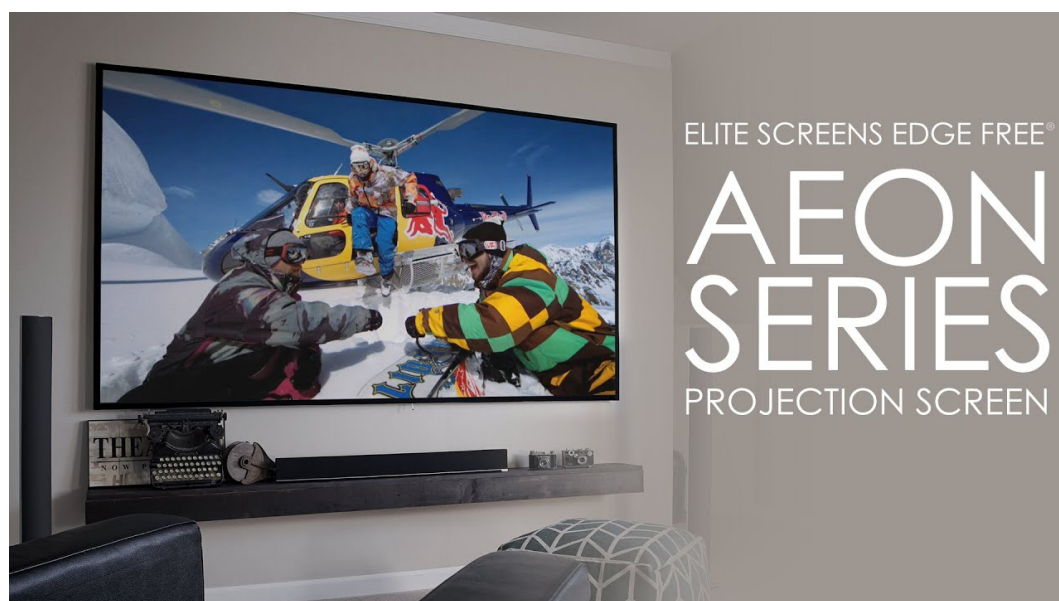

Popis

Elite Screens AR100WX2

Projekční plátno v pevném rámu s úhlopříčkou 100" a poměrem stran 16:10. Ideální pro domácí použití v kombinaci s projektorem. Materiál **CineWhite** má široký rozptyl světla, černobílý kontrast a přirozené barevné ztvárnění. Doporučuje se pro místnosti s kontrolovaným osvětlením. Plátno podporuje aktivní 3D a 4K Ultra HD Ready, kromě toho nabízí šířku zorného úhlu až **180°**. Plátno je nataženo přes rám, působí tedy bezrámovým dojmem.