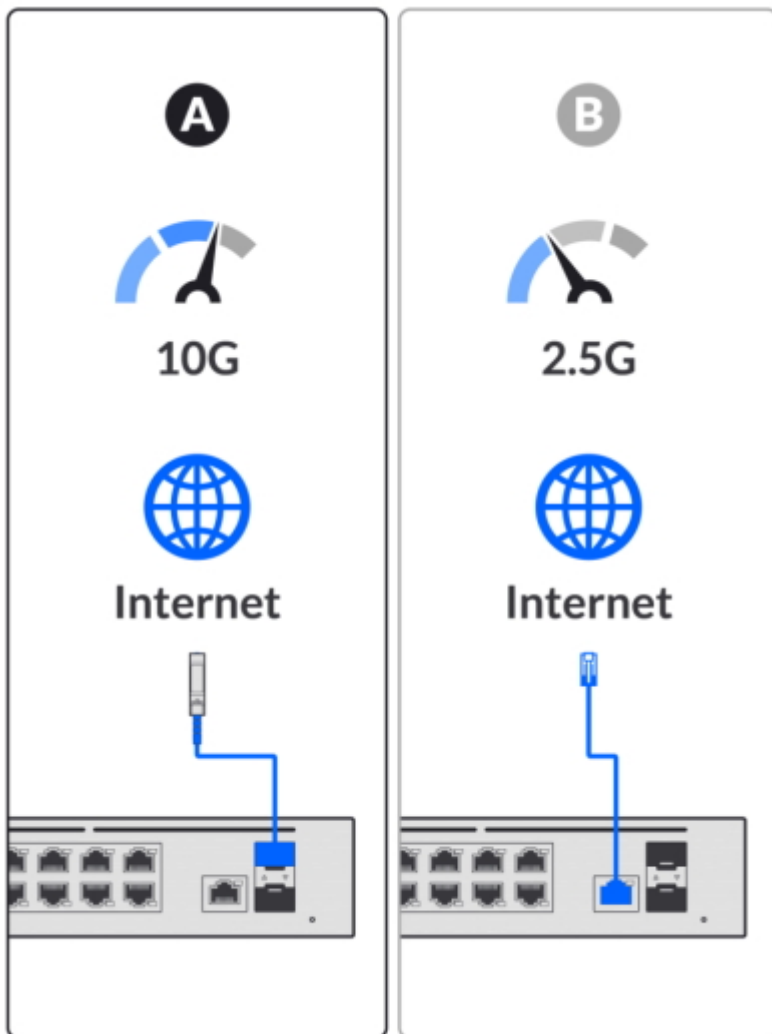

Popis

Ubiquiti UniFi Dream Machine SE (Special Edition)

Dream Machine SE je **konzole podnikové třídy** (router + bezpečnostní brána), určená pro montáž do racku **1U**, která pomáhá domácím i firemním majitelům hladce rozšiřovat a spravovat síť díky vysokorychlostnímu připojení se dvěma sítěmi WAN (porty **10G SFP+ a 2,5GbE RJ45**), gigabitovému přepínači **PoE** a síťovému videorekordéru (**NVR se 128 GB interního úložiště**). Zařízení je vybaveno operačním systémem **UniFi OS** a poskytuje plnou kontrolu nad všemi zařízeními UniFi, včetně přístupových bodů, kamer, telefonů a čteček. Je to také konzole pro budoucnost, protože na ní bude možné spouštět všechny připravované aplikace UniFi OS. UDM Special Edition je navržen pro komplexní jednoduchost a je vybaven integrovaným **Bluetooth**, které zjednodušuje proces počátečního nastavení a konfigurace, který lze dokončit během několika minut pomocí aplikace **UniFi Network** (webové nebo mobilní rozhraní).

- 1,3" barevný dotykový displej pro přehledné sledování sítě
- Přizpůsobitelná filtrace internetových hrozeb a identifikace provozu pro lepší zabezpečení sítě
- Rychlé nastavení přes Bluetooth prostřednictvím webové aplikace UniFi Network nebo mobilní aplikace
- Možnost připojení redundantního napájecího systému SmartPower pro vytvoření nepřerušitelné sítě
- Integrovaná bezpečnostní brána a NVR připravené pro UniFi Protect, které podporují kompatibilní 3,5" pevné disky
- Integrované úložiště o kapacitě 128 GB pro plnohodnotné využití aplikací UniFi OS

ZÁKLADNÍ SPECIFIKACE

Porty: 8x GbE RJ-45 LAN, 1x 2,5GbE RJ-45 WAN, 1x 10G SFP+ WAN, 1x 10G SFP+ LAN

Propustnost: 3,5 Gbps

Procesor: ARM Cortex-A57 (4jádrový, 1,7 GHz)

Velikost paměti: 4 GB DDR4 RAM + 16 GB eMMC + 128 GB SSD