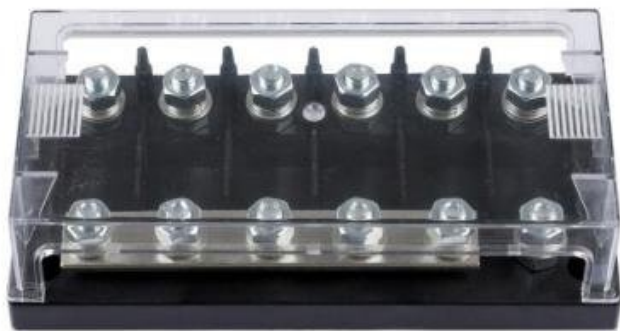

VICTRON 6CESTNÝ DRŽÁK PRO POJISTKY MEGA-FUSE

Cena celkem:	697 Kč (bez DPH: 576 Kč)
Běžná cena:	767 Kč
Ušetříte:	70 Kč
Kód zboží:	ELEGWL0170
Part No.:	CIP050060000
Záruka:	60 měs.
Stav:	Nové zboží

Popis

Victron 6cestný držák pro pojistky MEGA-fuse

Držák **pro až 6 pojistek Mega** o maximálních proudech **60-500 A při 32 V nebo 125-300 A při 58 V**. Snímatelná průhledná krytka. Pojistky se v držáku připevňují na dvojici šroubů M8. Určeno pro připevnění na zeď nebo jiný pevný podklad. Standardně se umísťuje mezi akumulátor a odběrné zařízení (např. měnič/nabíječka MultiPlus, Quattro atd.)

ZÁKLADNÍ SPECIFIKACE

Barva: černá

Materiál: plast

Rozměry: 181,5 x 88 x 50,9 mm