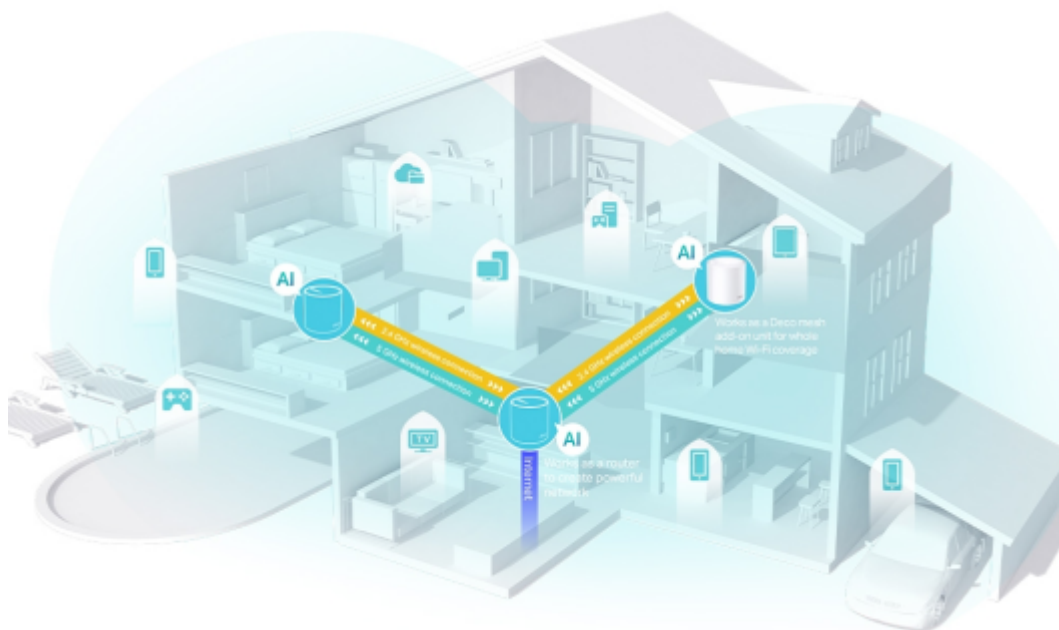

Deco X50 využívá systém více jednotek k dosažení bezproblémového celoplošného Wi-Fi pokrytí - eliminuje slabé oblasti signálu jednou provždy! Pro pokrytí menších oblastí může jednotka fungovat i samostatně. Díky pokročilé technologii **Deco Mesh** spolupracují jednotky na vytvoření jednotné sítě s jediným názvem sítě. Systém jednotek Deco X50 poskytuje rychlé a stabilní spojení rychlostí **až 3000 Mb/s** s podporou standardu **802.11ax (Wi-Fi 6)** a je tak ideální pro pokrytí celé domácnosti bezdrátovým signálem. Mezi další výhody patří také **kompatibilita s hlasovým ovládáním Amazon Alexa**.

Pokrytí celé domácnosti: zabiják mrtvých zón Wi-Fi

S čistším a silnějším signálem vylepšeným funkcí BSS Color a technologií Beamforming jednotka Deco X50 rozšiřuje Wi-Fi pokrytí v celé domácnosti a zvyšuje jeho výkon. Bezdrátová připojení a volitelné páteřní připojení ethernet pracují společně na propojení jednotek Deco, díky čemuž bude vaše síť rychlejší a zajistí nepřerušované připojení všech zařízení. Chcete větší pokrytí? Prostě přidejte další jednotku Deco.

Ultra vysoké přenosové rychlosti Mesh Wi-Fi 6

Díky vybavení technologií Wi-Fi 6 je Deco Wi-Fi Mesh systém pokrývající celou domácnost navržen k tomu, aby poskytoval výrazné zlepšení v pokrytí, rychlosti a celkové kapacitě. Pořídte si nejnovější Wi-Fi Mesh systém a získáte výhody sítě budoucnosti, která poskytuje vyšší přenosovou rychlost a připojí více zařízení.