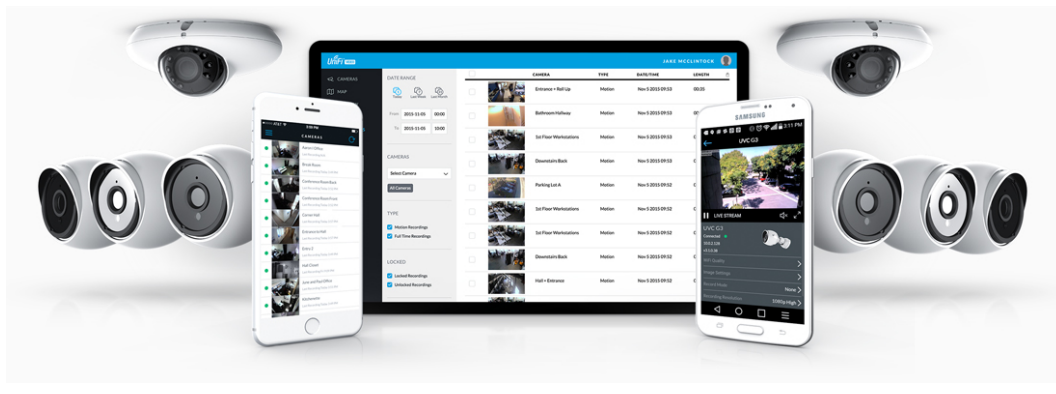

Ubiquiti UniFi Protect Camera AI 360

Ultraširokouhlá PTZ kamera AI 360 poskytuje čistý a ostrý obraz v **rozlišení 1920 x 1920 při 30 fps** s možností **nočního vidění** pro nepřetržitý dohled. Ideální volba pro nákupní centra, parkoviště, letiště, nádraží a další dopravní uzly. Kamera podporuje aktivní **PoE napájení dle standardu 802.3af**. Balení neobsahuje PoE injektor.

- 5 Mpx CMOS senzor a rozlišení 1920 x 1920 při 30 fps
- Úhel záběru 360°, objektiv typu „rybí oko“
- IR přísvit (noční režim)
- Digitální PTZ (pan-tilt-zoom) - otáčení a zoom
- Detekce/roznání osob a vozidel
- ARM Quad-Core Cortex-A53, 2 GB LPDDR4, 8GB eMMC
- Videokompresce H.264, MJPG
- Mikrofon + reproduktor (mikrofon lze softwarově vypnout)
- Voděodolnost dle IPX4 + IK08 (antivandal)
- PoE napájení (802.3af)

Kamera je součástí produktové řady **UniFi Protect**, kde je největší předností centralizovaná správa všech zařízení v jediném softwaru. Software UniFi Protect je předinstalovaný na serveru **UniFi Protect NVR** (IPZUBT1003) pro Full HD záznam až 50 kamer, **UniFi Cloud Key Gen2 Plus** (NAOUBT1019) pro záznam až 15 kamer nebo **UniFi Dream Machine PRO** (NAAUBT1121) pro záznam až 32 kamer.

Výhoda serverů je, že spolupracují s aplikacemi pro mobilní zařízení, díky tomu můžete mít váš kamerový systém neustále pod dohledem.*

[Aplikace UniFi Protect pro mobilní zařízení s Androidem](#)

[Aplikace UniFi Protect pro mobilní zařízení s iOS](#)