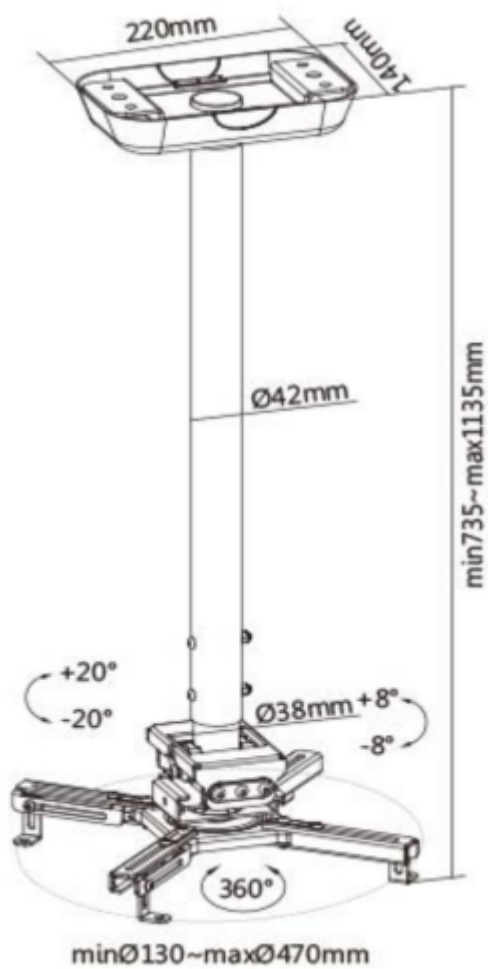

Popis

Sunne by Elite Screen PRO300XL2

Držák na strop pro projektory. Maximální zatížení tohoto držáku je **35 kg**. Držák nabízí naklonění 8° a otočení 360°.

ZÁKLADNÍ SPECIFIKACE

Max. zatížení: 35 kg

Vzdálenost od stropu: 740 - 1140 mm

Materiál: ocel

Barva: bílá

[Informační list](#)